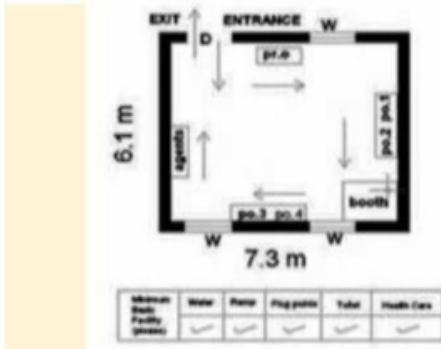

Google Map View

Polling Station Building Front View

Polling Station Front View

Cad View

3. CAD Drawing

Key MAP View

4. Key Map

1 பெயர் : சரோஜா கணவர் பெயர்: ஸ்ரீராம் வீட்டு எண் : 1 வயது : 69 பாலினம் : பெண்	ROG0688606 Photo is available	2 பெயர் : எல்பின் விக்பர் தந்தை பெயர்: அந்தோனிராஜ் வீட்டு எண் : 1 வயது : 34 பாலினம் : ஆண்	ROG0688614 Photo is available	3 பெயர் : நிதியா தந்தை பெயர்: ராஜேந்திரன் வீட்டு எண் : 2 வயது : 36 பாலினம் : பெண்	ROG0912238 Photo is available
4 பெயர் : சந்தியா தந்தை பெயர்: ராஜேந்திரன் வீட்டு எண் : 2 வயது : 34 பாலினம் : பெண்	ROG0912782 Photo is available	5 பெயர் : ராதா கணவர் பெயர்: ராஜேந்திரன் வீட்டு எண் : 2-1 வயது : 57 பாலினம் : பெண்	HBW2659381 Photo is available	6 பெயர் : ஹரிசுமார் தந்தை பெயர்: பலாகிருஷ்ணன் வீட்டு எண் : 3 வயது : 59 பாலினம் : ஆண்	ROG0136820 Photo is available
7 பெயர் : மகேஷ்வரி கணவர் பெயர்: ஹரிசுமார் வீட்டு எண் : 3 வயது : 53 பாலினம் : பெண்	ROG0136838 Photo is available	8 பெயர் : ஆனந்த குமார் தந்தை பெயர்: ரங்கசாமி வீட்டு எண் : 3 வயது : 41 பாலினம் : ஆண்	HBW2655033 Photo is available	9 பெயர் : அபிராமி தந்தை பெயர்: ஹரிசுமார் வீட்டு எண் : 3 வயது : 32 பாலினம் : பெண்	ROG0801050 Photo is available
10 பெயர் : அங்காத்தாள் கணவர் பெயர்: பழனிசாமி வீட்டு எண் : 4 வயது : 75 பாலினம் : பெண்	ROG2343564 Photo is available	11 பெயர் : முனியப்பன் தாயின் பெயர்: அங்காத்தாள் வீட்டு எண் : 4 வயது : 56 பாலினம் : ஆண்	HBW3844917 Photo is available	12 பெயர் : சு மருத வடிவு கணவர் பெயர்: முனியப்பன் வீட்டு எண் : 4 வயது : 54 பாலினம் : பெண்	ROG2343572 Photo is available
13 பெயர் : பிரசாந்த் தந்தை பெயர்: முனியன் வீட்டு எண் : 4 வயது : 34 பாலினம் : ஆண்	ROG0478966 Photo is available	14 பெயர் : ஸ்ரீஹரி தந்தை பெயர்: முனியப்பன் வீட்டு எண் : 4 வயது : 30 பாலினம் : ஆண்	ROG0912246 Photo is available	15 பெயர் : பிரியா கணவர் பெயர்: வசந்த் வீட்டு எண் : 4-B வயது : 30 பாலினம் : பெண்	ROG2962553 Photo is available
16 பெயர் : லதா கணவர் பெயர்: கமலனாதன் வீட்டு எண் : 5a வயது : 48 பாலினம் : பெண்	ROG0688440 Photo is available	17 பெயர் : ரங்கம்மாள் கணவர் பெயர்: பழனிசாமி வீட்டு எண் : 6 வயது : 87 பாலினம் : பெண்	ROG2343580 Photo is available	18 பெயர் : கார்த்திகேயன் தந்தை பெயர்: பழனிசாமி வீட்டு எண் : 6 வயது : 58 பாலினம் : ஆண்	ROG2343598 Photo is available
19 பெயர் : பாப்பாத்தி கணவர் பெயர்: வெள்ளிங்கிரி வீட்டு எண் : 6 வயது : 55 பாலினம் : பெண்	ROG0253682 Photo is available	20 பெயர் : ஆறுமுகம் தந்தை பெயர்: பழனிசாமி வீட்டு எண் : 6 வயது : 53 பாலினம் : ஆண்	ROG2343606 Photo is available	21 பெயர் : சண்முகம் தந்தை பெயர்: பழனிசாமி வீட்டு எண் : 6 வயது : 48 பாலினம் : ஆண்	HBW2660652 Photo is available
22 பெயர் : காவேரி கணவர் பெயர்: ஆறுமுகம் வீட்டு எண் : 6 வயது : 48 பாலினம் : பெண்	HBW2655710 Photo is available	23 பெயர் : சாவித்ரி கணவர் பெயர்: கார்த்திகேயன் வீட்டு எண் : 6 வயது : 48 பாலினம் : பெண்	HBW2661734 Photo is available	24 பெயர் : சிவகாமி தந்தை பெயர்: துரைசாமி வீட்டு எண் : 6 வயது : 34 பாலினம் : பெண்	ROG1167030 Photo is available
25 பெயர் : கோகிலா தந்தை பெயர்: ஆறுமுகம் வீட்டு எண் : 6 வயது : 28 பாலினம் : பெண்	ROG1469964 Photo is available	26 பெயர் : சக்திவேல் தந்தை பெயர்: ஆறுமுகம் வீட்டு எண் : 6/14 வயது : 25 பாலினம் : ஆண்	ROG2801611 Photo is available	27 பெயர் : ராஜன் தந்தை பெயர்: துரைசாமி வீட்டு எண் : 6-15 வயது : 38 பாலினம் : ஆண்	ROG2946754 Photo is available
28 பெயர் : சத்தியகலா கணவர் பெயர்: ராஜன் வீட்டு எண் : 6-15 வயது : 34 பாலினம் : பெண்	ROG2946747 Photo is available	29 பெயர் : ரம்யா ஆ தந்தை பெயர்: ஆறுமுகம் வீட்டு எண் : 6/18 வயது : 23 பாலினம் : பெண்	ROG3068004 Photo is available	30 பெயர் : டாமினிக் தந்தை பெயர்: சின்னப்பன் வீட்டு எண் : 7 வயது : 52 பாலினம் : ஆண்	ROG0912915 Photo is available