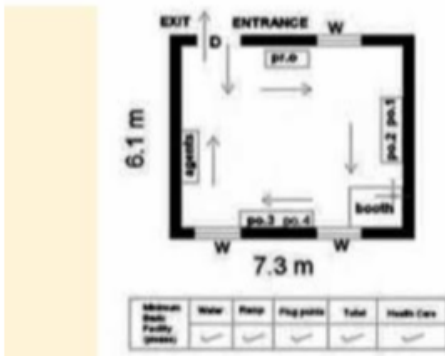

Google Map View

Polling Station Building Front View

Polling Station Front View

Cad View

Key MAP View

3. CAD Drawing

4. Key Map

சட்டமன்றத் தொகுதியின் எண் மற்றும் பெயர் : 120-கோயம்புத்தூர் (தெற்கு)  
பிரிவு எண் மற்றும் பெயர் : 1-கோயம்புத்தூர் (மா), வார்டு எண் 83 காமராஜர் ரோடு