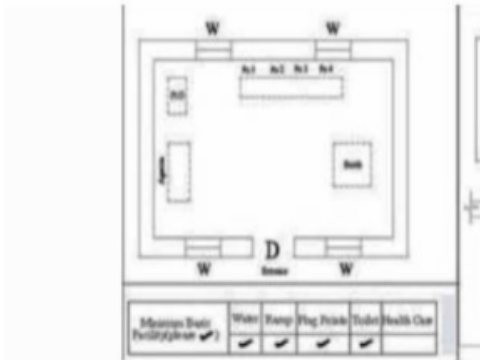

**Google Map View**

**Polling Station Building Front View**

**Polling Station Front View**

**Cad View**

**Key MAP View**

**3. CAD Drawing**

**4. Key Map**

1 பெயர் : ஜி கே தீபக் தந்தை பெயர் : கோபாலகிருஷ்ணன் வீட்டு எண் : 5 வயது : 20 பாலினம் : ஆண் Photo is available	ROG2974632	2 பெயர் : கோபாலகிருஷ்ணன் தந்தை பெயர் : மணி வீட்டு எண் : 5-2 வயது : 65 பாலினம் : ஆண் Photo is available	ROG2383859	3 பெயர் : கலாவதி கணவர் பெயர் : கோபாலகிருஷ்ணன் வீட்டு எண் : 5-2 வயது : 57 பாலினம் : பெண் Photo is available	ROG2383867
4 பெயர் : தனம் கணவர் பெயர் : துரைசாமி வீட்டு எண் : 7 வயது : 75 பாலினம் : பெண் Photo is available	ROG2383891	5 பெயர் : முருகேசன் தந்தை பெயர் : நாகராஜன் வீட்டு எண் : 7 வயது : 47 பாலினம் : ஆண் Photo is available	ROG0262774	6 பெயர் : ஜியோஜோசப் தந்தை பெயர் : ஜோசப் வீட்டு எண் : 7-2 வயது : 48 பாலினம் : ஆண் Photo is available	ROG2383925
7 பெயர் : ஜிண்டோஜோசப் தந்தை பெயர் : ஜோசப் வீட்டு எண் : 7-2 வயது : 41 பாலினம் : ஆண் Photo is available	HBW2758639	8 பெயர் : ராஜேஷ் பட் தந்தை பெயர் : கடந்தலி கணபதி வீட்டு எண் : 7-28 வயது : 50 பாலினம் : ஆண் Photo is available	ROG2965846	9 பெயர் : பிரந்தா கணவர் பெயர் : முருகேசன் வீட்டு எண் : 7-47-A வயது : 40 பாலினம் : பெண் Photo is available	ROG0631432
10 பெயர் : கீர்த்தனா தந்தை பெயர் : சம்பத் குமார் வீட்டு எண் : 7/58 வயது : 24 பாலினம் : பெண் Photo is available	ROG2686426	11 பெயர் : ஆ பூர் மதி தந்தை பெயர் : ஆறுமுகம் வீட்டு எண் : 7/65, உமாநாம நாகர் வயது : 20 பாலினம் : பெண் Photo is available	ROG2996270	12 பெயர் : அஷ்ரப் தந்தை பெயர் : குஞ்சுகமது வீட்டு எண் : 7-A வயது : 50 பாலினம் : ஆண் Photo is available	ROG0044206
13 பெயர் : குருசாமி தந்தை பெயர் : பொன்னுசாமி வீட்டு எண் : 8 வயது : 45 பாலினம் : ஆண் Photo is available	HBW2755361	14 பெயர் : கல்பனா தந்தை பெயர் : தாமோதரன் வீட்டு எண் : 8 வயது : 34 பாலினம் : பெண் Photo is available	ROG0262790	15 பெயர் : நாகராஜன் தந்தை பெயர் : ரங்கராஜ் வீட்டு எண் : 8-1 வயது : 65 பாலினம் : ஆண் Photo is available	ROG0263095
16 பெயர் : பூஷ்பலதா கணவர் பெயர் : நாகராஜன் வீட்டு எண் : 8-1 வயது : 59 பாலினம் : பெண் Photo is available	ROG0263103	17 பெயர் : மோகன் குமார் தந்தை பெயர் : நாகராஜன் வீட்டு எண் : 8-1 வயது : 39 பாலினம் : ஆண் Photo is available	ROG0263111	18 பெயர் : அரிகேசவன் தந்தை பெயர் : நாகராஜன் வீட்டு எண் : 8-1 வயது : 35 பாலினம் : ஆண் Photo is available	ROG0263129
19 பெயர் : உதயகுமார் தந்தை பெயர் : நாராயணன் வீட்டு எண் : 8-10 வயது : 54 பாலினம் : ஆண் Photo is available	ROG0263459	20 பெயர் : ஜெயந்தி தந்தை பெயர் : ஆறுமுகம் வீட்டு எண் : 8-15 வயது : 41 பாலினம் : பெண் Photo is available	ROG0692376	21 பெயர் : ஜோதிமணி கணவர் பெயர் : முத்துராஜ் வீட்டு எண் : 8-49a வயது : 66 பாலினம் : பெண் Photo is available	ROG1010057
22 பெயர் : முத்து ராஜ் தந்தை பெயர் : சிவராமன் வீட்டு எண் : 8-49-a வயது : 70 பாலினம் : ஆண் Photo is available	ROG1009836	23 பெயர் : சங்கர் தந்தை பெயர் : பாண்டியன் வீட்டு எண் : 8-54 வயது : 62 பாலினம் : ஆண் Photo is available	ROG1425479	24 பெயர் : ஜித்தேந்திர சிங் தந்தை பெயர் : சந்தன் சிங் வீட்டு எண் : 8-54 வயது : 37 பாலினம் : ஆண் Photo is available	ROG0583443
25 பெயர் : கவிதா கன்வர் கணவர் பெயர் : ஜித்தேந்திர சிங் வீட்டு எண் : 8-54 வயது : 36 பாலினம் : பெண் Photo is available	ROG1152750	26 பெயர் : திவ்யாதர்ஷிணி ச ப தந்தை பெயர் : பத்மராஜ் வீட்டு எண் : 8/55 சி வயது : 25 பாலினம் : பெண் Photo is available	ROG2976728	27 பெயர் : ராஜலக்ஷ்மி கணவர் பெயர் : சரவணா வீட்டு எண் : 8/57 வயது : 34 பாலினம் : பெண் Photo is available	ROG2383857
28 பெயர் : ஜோதி தந்தை பெயர் : தாமோதரன் வீட்டு எண் : 8-61 வயது : 37 பாலினம் : பெண் Photo is available	ROG0044776	29 பெயர் : சதீஸ் குமார் தந்தை பெயர் : சிவராமமூர்த்தி வீட்டு எண் : 8/79 வயது : 26 பாலினம் : ஆண் Photo is available	ROG2828739	30 பெயர் : ஜெயகுரியா தந்தை பெயர் : பரந்தாமன் வீட்டு எண் : 8/104-13 வயது : 25 பாலினம் : ஆண் Photo is available	ROG2828770