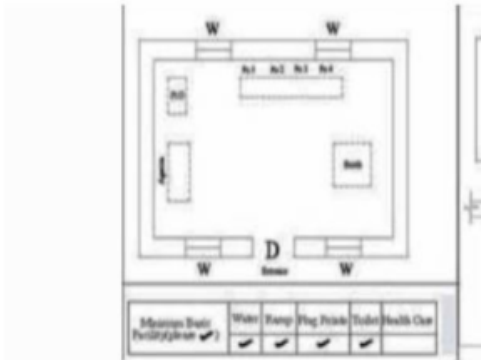

**Google Map View**

**Polling Station Building Front View**

**Polling Station Front View**

**Cad View**

3. CAD Drawing

**Key MAP View**

4. Key Map

1 பெயர் : வேலம்மாள் கணவர் பெயர்: மருதமுத்து வீட்டு எண் : 2 வயது : 75 பாலினம் : பெண்	ROG2386936 Photo is available	2 பெயர் : நடராஜமுர்த்தி தந்தை பெயர்: முருகையன் வீட்டு எண் : 2 வயது : 56 பாலினம் : ஆண்	HBW2756435 Photo is available	3 பெயர் : பிருந்தாதேவி கணவர் பெயர்: நடராஜமுர்த்தி வீட்டு எண் : 2 வயது : 47 பாலினம் : பெண்	HBW2756443 Photo is available
4 பெயர் : விலாசினி கணவர் பெயர்: ராஜன் வீட்டு எண் : 3-4 வயது : 72 பாலினம் : பெண்	ROG2386951 Photo is available	5 பெயர் : ஸ்மிதா கணவர் பெயர்: தேவ் வீட்டு எண் : 3-4 வயது : 47 பாலினம் : பெண்	HBW4286936 Photo is available	6 பெயர் : குப்புராஜ் தந்தை பெயர்: ரங்கசாமி வீட்டு எண் : 5 வயது : 75 பாலினம் : ஆண்	HBW0879643 Photo is available
7 பெயர் : சந்தோஷ்குமார் தந்தை பெயர்: குப்புராஜ் வீட்டு எண் : 5 வயது : 40 பாலினம் : ஆண்	HBW2758969 Photo is available	8 பெயர் : ரமேஷ்குமார் தந்தை பெயர்: குப்புராஜ் வீட்டு எண் : 5 வயது : 38 பாலினம் : ஆண்	HBW2758951 Photo is available	9 பெயர் : தமிழ்செல்வி கணவர் பெயர்: ரமேஷ்குமார் வீட்டு எண் : 5 வயது : 38 பாலினம் : பெண்	ROG2133718 Photo is available
10 பெயர் : ரஞ்சனி தந்தை பெயர்: சந்தோஷ்குமார் வீட்டு எண் : 5-1 வயது : 37 பாலினம் : பெண்	ROG2147445 Photo is available	11 பெயர் : ராஜகோபால் தந்தை பெயர்: பழனியப்பன் வீட்டு எண் : 6 வயது : 72 பாலினம் : ஆண்	HBW4286977 Photo is available	12 பெயர் : கோமதி கணவர் பெயர்: ராஜகோபால் வீட்டு எண் : 6 வயது : 65 பாலினம் : பெண்	HBW2756609 Photo is available
13 பெயர் : கார்த்திகேயன் தந்தை பெயர்: ராஜகோபால் வீட்டு எண் : 6 வயது : 44 பாலினம் : ஆண்	HBW2755718 Photo is available	14 பெயர் : சதீஷன் தந்தை பெயர்: ராஜகோபால் வீட்டு எண் : 6 வயது : 39 பாலினம் : ஆண்	HBW2757409 Photo is available	15 பெயர் : ஜானகியம்மாள் கணவர் பெயர்: பாலகிருஷ்ணன் வீட்டு எண் : 7 வயது : 86 பாலினம் : பெண்	ROG2386969 Photo is available
16 பெயர் : மணிகண்டன் தந்தை பெயர்: பாலகிருஷ்ணன் வீட்டு எண் : 7 வயது : 52 பாலினம் : ஆண்	ROG2386977 Photo is available	17 பெயர் : வினிதா கணவர் பெயர்: மணிகண்டன் வீட்டு எண் : 7 வயது : 44 பாலினம் : பெண்	HBW2758548 Photo is available	18 பெயர் : முரளிதரன் தந்தை பெயர்: குட்டன்மேனன் வீட்டு எண் : 7-1 வயது : 66 பாலினம் : ஆண்	HBW2757888 Photo is available
19 பெயர் : மீரா கணவர் பெயர்: முரளிதரன் வீட்டு எண் : 7-1 வயது : 52 பாலினம் : பெண்	HBW2757896 Photo is available	20 பெயர் : செந்தில் குமார் தந்தை பெயர்: கோபால் வீட்டு எண் : 7/2 வயது : 42 பாலினம் : ஆண்	ROG2910131 Photo is available	21 பெயர் : செ ராதிகா கணவர் பெயர்: செந்தில் குமார் வீட்டு எண் : 7/2 வயது : 40 பாலினம் : பெண்	ROG2164036 Photo is available
# 22 பெயர் : செல்வம் தந்தை பெயர்: முனியாண்டி வீட்டு எண் : 7-2 வயது : 35 பாலினம் : ஆண்	ROG1056142 Photo is available	# 23 பெயர் : ராஜ சுலோசனா கணவர் பெயர்: செல்வம் வீட்டு எண் : 7-2 வயது : 31 பாலினம் : பெண்	ROG1056134 Photo is available	24 பெயர் : வினிதா தந்தை பெயர்: சுதேஷ் வீட்டு எண் : 7/21 வயது : 38 பாலினம் : பெண்	ROG2900157 Photo is available
25 பெயர் : நடராஜன் தந்தை பெயர்: காளியப்பன் வீட்டு எண் : 8 வயது : 64 பாலினம் : ஆண்	ROG0631358 Photo is available	26 பெயர் : ஓமணா கணவர் பெயர்: நடராஜன் வீட்டு எண் : 8 வயது : 54 பாலினம் : பெண்	ROG0631366 Photo is available	27 பெயர் : சரவணா தந்தை பெயர்: ஆறுமுகம் வீட்டு எண் : 8 வயது : 39 பாலினம் : ஆண்	HBW4321642 Photo is available
28 பெயர் : பட்டுணன் தந்தை பெயர்: வெள்ளைசாமி வீட்டு எண் : 8/16 வயது : 47 பாலினம் : ஆண்	ROG2756138 Photo is available	29 பெயர் : பார்த்தசாரதி தந்தை பெயர்: மதனகோபால் வீட்டு எண் : 8/16 வயது : 44 பாலினம் : ஆண்	ROG0693374 Photo is available	30 பெயர் : மணிமேகலை தந்தை பெயர்: ராமசந்தரன் வீட்டு எண் : 8/16 வயது : 41 பாலினம் : பெண்	ROG2757722 Photo is available