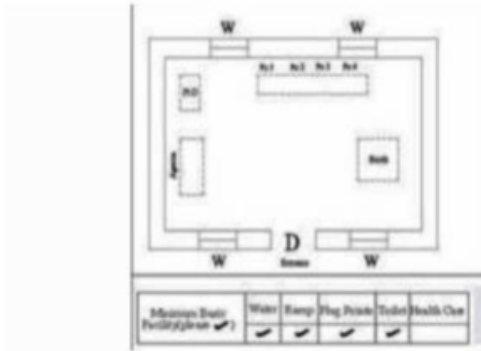

Google Map View

Polling Station Building Front View

Polling Station Front View

Cad View

3. CAD Drawing

Key MAP View

4. Key Map

1 பெயர் : சகிர அலி தா தந்தை பெயர்: ஷேக் தாஹுத் வீட்டு எண் : 5 வயது : 43 பாலினம் : ஆண் Photo is available ROG2979896	2 பெயர் : குன்னொக் சிரிங் தந்தை பெயர்: ஜெட்டாங் வீட்டு எண் : 10-9 வயது : 80 பாலினம் : ஆண் Photo is available ROG1087048	3 பெயர் : பாலசுப்பிரமணியன் தந்தை பெயர்: குப்புசாமிசெட்டியார் வீட்டு எண் : 13 வயது : 77 பாலினம் : ஆண் Photo is available ROG2394419
4 பெயர் : கீதாலட்சுமி கணவர் பெயர்: பாலசுப்பிரமணியன் வீட்டு எண் : 13 வயது : 74 பாலினம் : பெண் Photo is available HBW2778041	5 பெயர் : பாலகார்த்தீஷ் தந்தை பெயர்: பாலசுப்பிரமணியன் வீட்டு எண் : 13 வயது : 50 பாலினம் : ஆண் Photo is available HBW2773992	6 பெயர் : அன்னபூரணி கணவர் பெயர்: பாலகார்த்தீஷ் வீட்டு எண் : 13 வயது : 45 பாலினம் : பெண் Photo is available HBW4290730
7 பெயர் : பால ரூ ராம் பா தந்தை பெயர்: பாலகார்த்தீஸ் பா வீட்டு எண் : 13 வயது : 22 பாலினம் : ஆண் Photo is available ROG2859965	8 பெயர் : மோகன்ராஜ் தந்தை பெயர்: வெங்கடாசலம் வீட்டு எண் : 21 வயது : 88 பாலினம் : ஆண் Photo is available ROG0917435	9 பெயர் : சையத் ஜஃபருல்லா தந்தை பெயர்: சையத் சக்சுர் வீட்டு எண் : 29-2 வயது : 35 பாலினம் : ஆண் Photo is available ROG1149970
10 பெயர் : அப்துல்யூசுப் தந்தை பெயர்: அகமதுஷெரீப் வீட்டு எண் : 34 வயது : 50 பாலினம் : ஆண் Photo is available HBW2777738	11 பெயர் : நசீமா பாணு கணவர் பெயர்: அப்துல்யூசுப் வீட்டு எண் : 34 வயது : 42 பாலினம் : பெண் Photo is available HBW2777308	12 பெயர் : ரங்கராஜ் தந்தை பெயர்: கந்தசாமி வீட்டு எண் : 36 வயது : 78 பாலினம் : ஆண் Photo is available HBW4370854
13 பெயர் : ராஜேஸ்வரி கணவர் பெயர்: ரங்கராஜ் வீட்டு எண் : 36 வயது : 68 பாலினம் : பெண் Photo is available HBW4350633	14 பெயர் : செந்தில்குமார் தந்தை பெயர்: ரங்கராஜ் வீட்டு எண் : 36 வயது : 50 பாலினம் : ஆண் Photo is available HBW4290789	15 பெயர் : சங்கமேஸ்வரன் தந்தை பெயர்: ரங்கராஜ் வீட்டு எண் : 36 வயது : 45 பாலினம் : ஆண் Photo is available HBW4351599
16 பெயர் : திரு ஹரி பிரசாத் பி ஸ் தாயின் பெயர்: மனோன்மணி ஸ் வீட்டு எண் : 38 வயது : 23 பாலினம் : ஆண் Photo is available ROG3088747	17 பெயர் : சுதாபிரியதர்ஷினி கணவர் பெயர்: சண்முகம் வீட்டு எண் : 45A வயது : 37 பாலினம் : பெண் Photo is available ROG0774505	18 பெயர் : ராஜலட்சுமி கணவர் பெயர்: முனீஸ்வரன் வீட்டு எண் : 46 வயது : 57 பாலினம் : பெண் Photo is available ROG2218022
19 பெயர் : முனீஸ்வரன் தந்தை பெயர்: சுதிரேசன் வீட்டு எண் : 46 வயது : 53 பாலினம் : ஆண் Photo is available ROG2218014	20 பெயர் : ஷீபா தந்தை பெயர்: பரமேஸ்வரன் வீட்டு எண் : 46 வயது : 41 பாலினம் : பெண் Photo is available ROG0806976	21 பெயர் : கண்ணன் தந்தை பெயர்: கருப்புசாமி வீட்டு எண் : 46 வயது : 41 பாலினம் : ஆண் Photo is available ROG0806984
22 பெயர் : ஐஸ்வர்யா தந்தை பெயர்: முனீஸ்வரன் வீட்டு எண் : 46 வயது : 25 பாலினம் : பெண் Photo is available ROG2218030	23 பெயர் : ஜிஜேந்திரகுமார் ஜஸ்வால் தந்தை பெயர்: சேஷிரசாத் ஜஸ்வால் வீட்டு எண் : 48கே பார்சன்ஸ் ரெசிடென்சி வயது : 49 பாலினம் : ஆண் Photo is available HBW4418679	24 பெயர் : நிக்ஃல் ஜஸ்வால் தந்தை பெயர்: ஜிஜேந்திரகுமார் ஜஸ்வால் வீட்டு எண் : 48கே பார்சன்ஸ் ரெசிடென்சி வயது : 21 பாலினம் : ஆண் Photo is available ROG2915429
25 பெயர் : நேஹா ஜஸ்வால் கணவர் பெயர்: ஜிக்ஜேந்திரகுமார் வீட்டு எண் : 48கே பார்சன் ரெசிடென்சி வயது : 44 பாலினம் : பெண் Photo is available HBW4418752	26 பெயர் : குணசேகர் தந்தை பெயர்: ராமசாமி வீட்டு எண் : 54-1 வயது : 43 பாலினம் : ஆண் Photo is available HBW2780047	27 பெயர் : மயில்வாகனன் தந்தை பெயர்: பழனிசாமி வீட்டு எண் : 54-4 வயது : 65 பாலினம் : ஆண் Photo is available ROG2394443
28 பெயர் : பரிமளா கணவர் பெயர்: மயில்வாகனன் வீட்டு எண் : 54-4 வயது : 53 பாலினம் : பெண் Photo is available ROG2394450	29 பெயர் : நாகம்மாள் கணவர் பெயர்: பழனிசாமி வீட்டு எண் : 54-5 வயது : 70 பாலினம் : பெண் Photo is available HBW4290805	30 பெயர் : செந்தில்குமார் தந்தை பெயர்: பழனிசாமி வீட்டு எண் : 54-5 வயது : 54 பாலினம் : ஆண் Photo is available HBW4370896