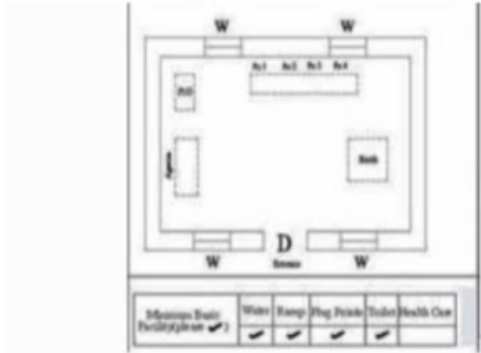

Google Map View

Polling Station Building Front View

Polling Station Front View

Cad View

3. CAD Drawing

Key MAP View

4. Key Map

1 பெயர் : வீரலக்ஷ்மி கணவர் பெயர்: ரமேஷ் வீட்டு எண் : 1 வயது : 41 பாலினம் : பெண் Photo is available	ROG0439265	2 பெயர் : மதுமிதா தந்தை பெயர்: கண்ணன் வீட்டு எண் : 1 வயது : 25 பாலினம் : பெண் Photo is available	ROG2832608	3 பெயர் : அப்துல்ராசாக் தந்தை பெயர்: பார்கர்உசேன் வீட்டு எண் : 2-3 வயது : 67 பாலினம் : ஆண் Photo is available	HBW4371076
4 பெயர் : சிராஜ் பாணு கணவர் பெயர்: அப்துல்ராசாக் வீட்டு எண் : 2-3 வயது : 57 பாலினம் : பெண் Photo is available	HBW4455275	5 பெயர் : அருணகிரி தந்தை பெயர்: குமாரசாமி வீட்டு எண் : 3 வயது : 77 பாலினம் : ஆண் Photo is available	ROG2395721	6 பெயர் : காளியம்மாள் கணவர் பெயர்: அருணகிரி வீட்டு எண் : 3 வயது : 74 பாலினம் : பெண் Photo is available	ROG2395739
7 பெயர் : மேகலாதேவி தந்தை பெயர்: அருணகிரி வீட்டு எண் : 3 வயது : 47 பாலினம் : பெண் Photo is available	HBW2773562	8 பெயர் : ராமலிங்கம் தந்தை பெயர்: அருணகிரி வீட்டு எண் : 3 வயது : 43 பாலினம் : ஆண் Photo is available	HBW2773570	9 பெயர் : நாகரத்தினம் கணவர் பெயர்: கௌரிநாதன் வீட்டு எண் : 6-2 வயது : 73 பாலினம் : பெண் Photo is available	ROG2395747
10 பெயர் : பூபாலன் தந்தை பெயர்: கௌரிநாதன் வீட்டு எண் : 6-2 வயது : 46 பாலினம் : ஆண் Photo is available	HBW0960310	11 பெயர் : பாலகிருஷ்ணன் தந்தை பெயர்: ஐயாகுட்டி வீட்டு எண் : 8 வயது : 85 பாலினம் : ஆண் Photo is available	ROG2395754	12 பெயர் : சம்பத்தூர் தந்தை பெயர்: பாலகிருஷ்ணன் வீட்டு எண் : 8 வயது : 60 பாலினம் : ஆண் Photo is available	ROG2395762
13 பெயர் : பாலாம்பிகா கணவர் பெயர்: சம்பத்தூர் வீட்டு எண் : 8 வயது : 56 பாலினம் : பெண் Photo is available	ROG2395770	14 பெயர் : ரதேஸ்சியாம் சர்மா தந்தை பெயர்: சர்மா வீட்டு எண் : 8-3 வயது : 48 பாலினம் : ஆண் Photo is available	ROG0046227	15 பெயர் : லீலா சர்மா கணவர் பெயர்: நதேஸ்யம் சர்மா வீட்டு எண் : 8-3 வயது : 45 பாலினம் : பெண் Photo is available	ROG0046219
16 பெயர் : காஞ்சினி கணவர் பெயர்: போஸ் வீட்டு எண் : 9 வயது : 55 பாலினம் : பெண் Photo is available	ROG0631630	17 பெயர் : செந்தில்குமார் தந்தை பெயர்: போஸ் வீட்டு எண் : 9 வயது : 37 பாலினம் : ஆண் Photo is available	ROG0631648	18 பெயர் : செல்வி தந்தை பெயர்: போஸ் வீட்டு எண் : 9 வயது : 35 பாலினம் : பெண் Photo is available	ROG0631655
# 19 பெயர் : சர்மிளா தந்தை பெயர்: செல்வராஜ் வீட்டு எண் : 9பி/15 வயது : 39 பாலினம் : பெண் Photo is available	HBW4351847	20 பெயர் : தங்கவேல் தந்தை பெயர்: இராமசாமி வீட்டு எண் : 10 வயது : 72 பாலினம் : ஆண் Photo is available	ROG0598847	21 பெயர் : சதீஸ்குமார் தந்தை பெயர்: சாமிநாதன் வீட்டு எண் : 10-29 வயது : 38 பாலினம் : ஆண் Photo is available	ROG0267518
22 பெயர் : அகிலா கணவர் பெயர்: சதிஷ்குமார் வீட்டு எண் : 10-29 வயது : 37 பாலினம் : பெண் Photo is available	ROG0266924	23 பெயர் : அபிராமி தந்தை பெயர்: சஸ்வரன் வீட்டு எண் : 10/40 வயது : 22 பாலினம் : பெண் Photo is available	ROG2838555	24 பெயர் : தேவராஜ் தந்தை பெயர்: வெங்கடேசன் வீட்டு எண் : 10/48 வயது : 28 பாலினம் : ஆண் Photo is available	ROG2828853
25 பெயர் : மகேஸ்வரி தந்தை பெயர்: தேவராஜ் வீட்டு எண் : 10/48 வயது : 26 பாலினம் : பெண் Photo is available	ROG2828887	26 பெயர் : ஜோசப் ஜான்சன் தந்தை பெயர்: ஜான்சன் பர்ணபால் வீட்டு எண் : 10-225 வயது : 39 பாலினம் : ஆண் Photo is available	ROG0917641	27 பெயர் : செல்வராஜ் தந்தை பெயர்: முத்துசாமி வீட்டு எண் : 12 வயது : 58 பாலினம் : ஆண் Photo is available	ROG2395796
28 பெயர் : சாந்தி கணவர் பெயர்: செல்வராஜ் வீட்டு எண் : 12 வயது : 54 பாலினம் : பெண் Photo is available	ROG2395804	29 பெயர் : மல்லிகா தந்தை பெயர்: பொன்னுச்சாமி வீட்டு எண் : 15-1 வயது : 59 பாலினம் : பெண் Photo is available	HBW0960229	30 பெயர் : சரவணக்குமார் தந்தை பெயர்: சண்முகசுந்தரம் வீட்டு எண் : 15-1 வயது : 40 பாலினம் : ஆண் Photo is available	HBW2778405