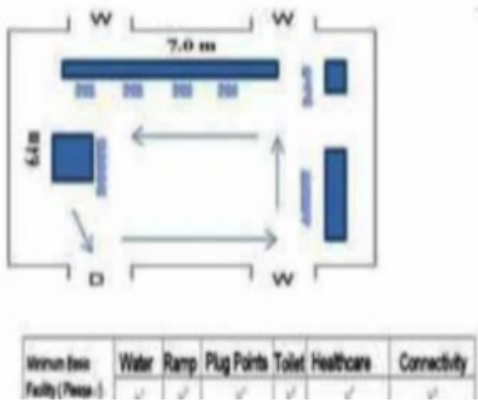

Google Map View

Polling Station Building Front View

Polling Station Front View

Cad View

Key MAP View

சட்டமன்றத் தொகுதியின் எண் மற்றும் பெயர் : 120-கோயம்புத்தூர் (தெற்கு)  
பிரிவு எண் மற்றும் பெயர் 1-கோயம்புத்தூர்(மா), வார்டு எண் 66பேச்சியண்ணன் வீதி