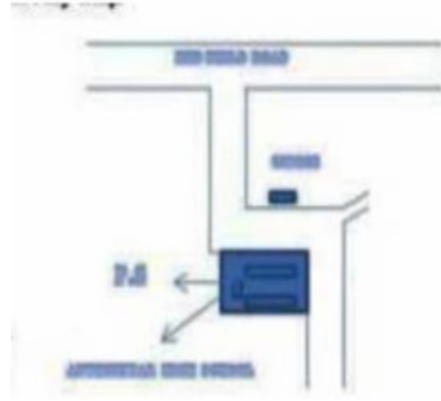

Google Map View

Polling Station Building Front View

Polling Station Front View

Cad View

Key MAP View

சட்டமன்றத் தொகுதியின் எண் மற்றும் பெயர் : 120-கோயம்புத்தூர் (தெற்கு)  
பிரிவு எண் மற்றும் பெயர் 1-கோயம்புத்தூர்(மா), வார்டு எண் 66பேச்சியண்ணன் வீதி