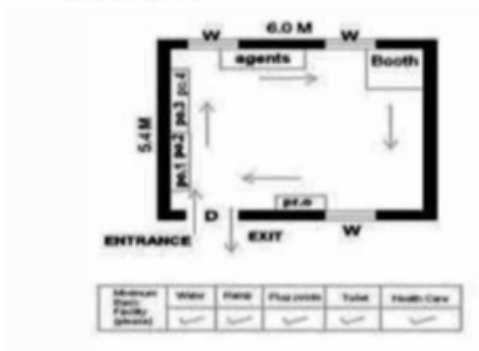

Google Map View

Polling Station Building Front View

Polling Station Front View

Cad View

Key MAP View

3. CAD Drawing

4. Key Map

சட்டமன்றத் தொகுதியின் எண் மற்றும் பெயர் : 120-கோயம்புத்தூர் (தெற்கு) பிரிவு எண் மற்றும் பெயர் 1-கோயம்புத்தூர்(ம), வார்டு எண் 67 சென்குப்தா வீதி