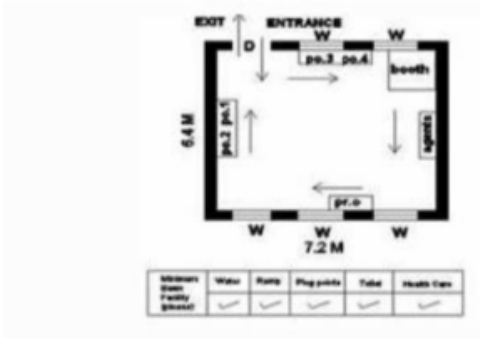

Google Map View

Polling Station Building Front View

Polling Station Front View

Cad View

Key MAP View

3. CAD Drawing

4. Key Map

சட்டமன்றத் தொகுதியின் எண் மற்றும் பெயர் : 120-கோயம்புத்தூர் (தெற்கு)  
பிரிவு எண் மற்றும் பெயர் 1-கோயம்புத்தூர்(மா), வார்டு எண் 67 மணீஸ் காலனி