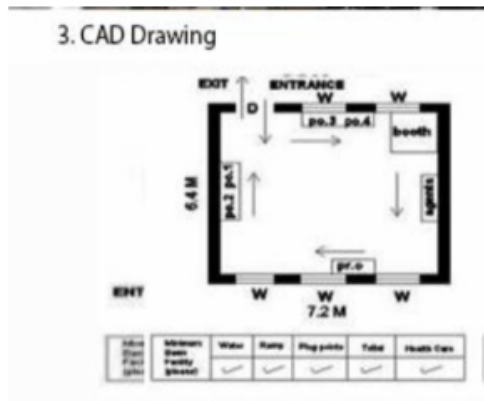

Google Map View

Polling Station Building Front View

Polling Station Front View

Cad View

Key MAP View

சட்டமன்றத் தொகுதியின் எண் மற்றும் பெயர் : 120-கோயம்புத்தூர் (தெற்கு)  
பிரிவு எண் மற்றும் பெயர் 1-கோயம்புத்தூர்(மா), வார்டு எண் 67 நாகப்பன் வீதி