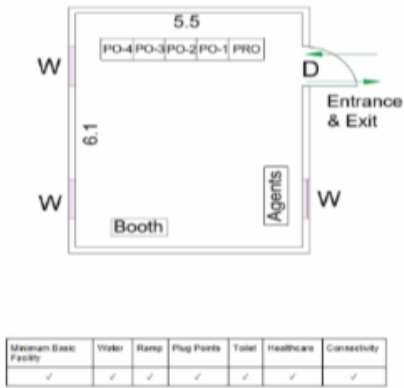

Google Map View

Polling Station Building Front View

Polling Station Front View

Cad View

Key MAP View

சட்டமன்றத் தொகுதியின் எண் மற்றும் பெயர் : 121-சிங்காநல்லூர் பிரிவு எண் மற்றும் பெயர் 1-வார்டு எண் 28 நவஇந்தியா ரோடு