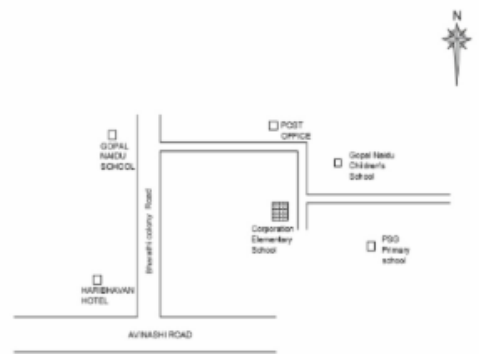

3. வாக்குச் சாவடியின் விவரங்கள்

<p>வாக்குச் சாவடியின் எண் மற்றும் பெயர் : 1 - மாநகராட்சி ஆரம்பப்பள்ளி ஆவாரம்பாளையம் ரோடு, பீளமேடு - 641004</p> <p>வாக்குச் சாவடியின் முகவரி : மாநகராட்சி ஆரம்பப்பள்ளி கிழக்கு பார்த்த தார்க்கட்டிடம், தெற்கிலிருந்து 1வது அறை, ஆவாரம்பாளையம் ரோடு, பீளமேடு - 641004</p>	<p>வாக்குச் சாவடியின் வகைப்பாடு (ஆண்/பெண்/பொது)</p> <p style="text-align: center;">0</p>	<p>துணை வாக்குச் சாவடிகளின் எண்ணிக்கை :</p> <p style="text-align: center;">0</p>
---	---	---

Google Map View

Polling Station Building Front View

Polling Station Front View

Cad View

Key MAP View

சட்டமன்றத் தொகுதியின் எண் மற்றும் பெயர் : 121-சிங்காநல்லூர் பிரிவு எண் மற்றும் பெயர் 1-வார்டு எண் 28 நவஇந்தியா ரோடு