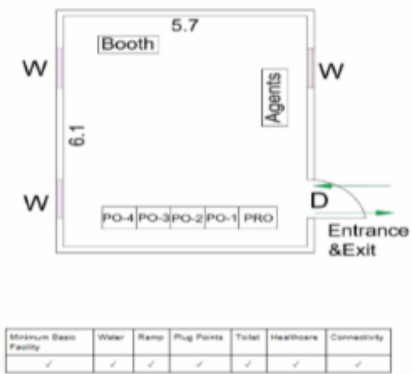

Google Map View

Polling Station Building Front View

Polling Station Front View

Cad View

Key MAP View

சட்டமன்றத் தொகுதியின் எண் மற்றும் பெயர் : 121-சிங்கநல்லூர் பிரிவு எண் மற்றும் பெயர் 1-வார்டு எண் 28 மாரியம்மன் கோவில் வீதி