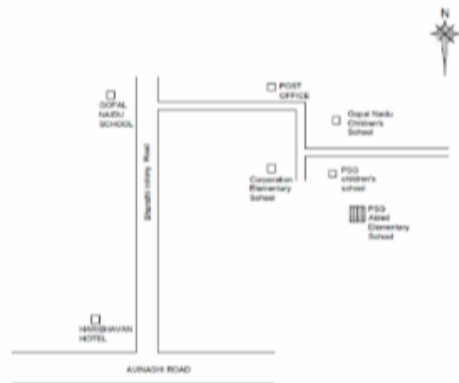

Key MAP View