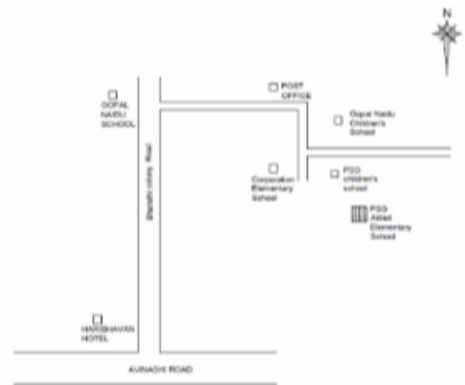

Google Map View

Polling Station Building Front View

Polling Station Front View

Cad View

Key MAP View

சட்டமன்றத் தொகுதியின் எண் மற்றும் பெயர் : 121-சிங்கநல்லூர் பிரிவு எண் மற்றும் பெயர் 1-வார்டு எண் 27 ஜெகநாதபுரம்