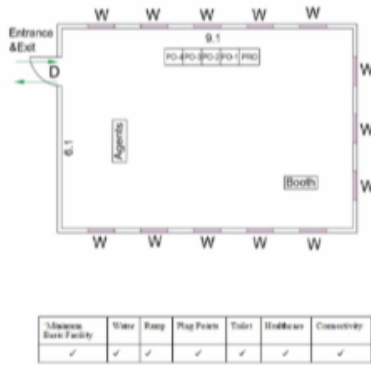

Google Map View

Polling Station Building Front View

Polling Station Front View

Cad View

Key MAP View

1 பெயர் : பங்கஜம் கே கணவர் பெயர் : கிருஷ்ண மூர்த்தி வீட்டு எண் : 1 வயது : 76 பாலினம் : பெண் Photo is available	RTG4903431	2 பெயர் : முருகன் தந்தை பெயர் : வெங்கடாசலம் வீட்டு எண் : 1-2 வயது : 47 பாலினம் : ஆண் Photo is available	JRT4960688	3 பெயர் : ஷீலாதேவி கணவர் பெயர் : முருகன் வீட்டு எண் : 1-2 வயது : 42 பாலினம் : பெண் Photo is available	JRT4960696
4 பெயர் : ராமதாஸ் தந்தை பெயர் : நாராயணசாமி வீட்டு எண் : 2 வயது : 86 பாலினம் : ஆண் Photo is available	JRT1950492	5 பெயர் : பிரேமநாத் தந்தை பெயர் : ராமதாஸ் வீட்டு எண் : 2 வயது : 49 பாலினம் : ஆண் Photo is available	RTG0373670	6 பெயர் : சமதி கணவர் பெயர் : முருகன் வீட்டு எண் : 2-38 வயது : 36 பாலினம் : பெண் Photo is available	RTG1557230
7 பெயர் : லட்சுமணசாமி தந்தை பெயர் : நாராயணசாமி வீட்டு எண் : 3/2ஏ வயது : 56 பாலினம் : ஆண் Photo is available	RTG0610006	8 பெயர் : ராஜேஸ்வரி கணவர் பெயர் : சாமிநாதன் வீட்டு எண் : 3-A வயது : 65 பாலினம் : பெண் Photo is available	RTG1259886	9 பெயர் : பிரசாந்த் துரைராஜ் தந்தை பெயர் : சாமிநாதன் வீட்டு எண் : 3-A வயது : 35 பாலினம் : ஆண் Photo is available	RTG1259878
10 பெயர் : நந்தித்தா லட்சுமி தந்தை பெயர் : சாமிநாதன் வீட்டு எண் : 3-A வயது : 32 பாலினம் : பெண் Photo is available	RTG1259860	11 பெயர் : ரங்க நாதன் தந்தை பெயர் : மாரியப்பன் வீட்டு எண் : 4 வயது : 68 பாலினம் : ஆண் Photo is available	RTG0374058	12 பெயர் : அன்னபூரணி ரங்கநாதன் கணவர் பெயர் : ரங்கநாதன் வீட்டு எண் : 4 வயது : 57 பாலினம் : பெண் Photo is available	RTG0374041
13 பெயர் : விஜயராணி கணவர் பெயர் : லட்சுமணசாமி வீட்டு எண் : 4 வயது : 47 பாலினம் : பெண் Photo is available	RTG0610014	14 பெயர் : வள்ளிநாயகி தந்தை பெயர் : ரங்கநாதன் வீட்டு எண் : 4 வயது : 36 பாலினம் : பெண் Photo is available	RTG0373506	15 பெயர் : பரத்குமார் தந்தை பெயர் : ரங்கநாதன் வீட்டு எண் : 4 வயது : 32 பாலினம் : ஆண் Photo is available	RTG1556802
16 பெயர் : ஸ்நேகா தந்தை பெயர் : தாமஸ் வீட்டு எண் : 4 வயது : 32 பாலினம் : பெண் Photo is available	RTG4459590	17 பெயர் : பரமேஸ்வரி கணவர் பெயர் : தியாகராஜன் வீட்டு எண் : 4-1 வயது : 64 பாலினம் : பெண் Photo is available	RTG4160917	18 பெயர் : குழந்தைசாமி தந்தை பெயர் : இன்னாசியாபிள்ளை வீட்டு எண் : 4-3 வயது : 73 பாலினம் : ஆண் Photo is available	JRT2483121
19 பெயர் : மேரி கணவர் பெயர் : குழந்தைசாமி வீட்டு எண் : 4-3 வயது : 64 பாலினம் : பெண் Photo is available	JRT4960274	20 பெயர் : ஸ்ரீபி தந்தை பெயர் : குழந்தைசாமி வீட்டு எண் : 4-3 வயது : 41 பாலினம் : பெண் Photo is available	JRT4960266	21 பெயர் : ராஜன் தந்தை பெயர் : ஆறுமுகம் வீட்டு எண் : 4-6 வயது : 62 பாலினம் : ஆண் Photo is available	JRT1694546
22 பெயர் : நந்தகுமார் தந்தை பெயர் : துரைசாமி வீட்டு எண் : 4-A வயது : 69 பாலினம் : ஆண் Photo is available	RTG1259852	23 பெயர் : மயூரா கணவர் பெயர் : நந்தகுமார் வீட்டு எண் : 4-A வயது : 61 பாலினம் : பெண் Photo is available	RTG1259845	24 பெயர் : கௌரவ் தந்தை பெயர் : நந்தகுமார் வீட்டு எண் : 4-A வயது : 37 பாலினம் : ஆண் Photo is available	RTG1259837
25 பெயர் : நிரஞ்சன் தந்தை பெயர் : நந்தகுமார் வீட்டு எண் : 4-A வயது : 33 பாலினம் : ஆண் Photo is available	RTG1259829	26 பெயர் : ஷீலா கணவர் பெயர் : பால்ராஜ் வீட்டு எண் : 5 வயது : 48 பாலினம் : பெண் Photo is available	RTG1156884	S 27 பெயர் : கதிர் கிஷோர் தந்தை பெயர் : கருடசாமி வீட்டு எண் : 5 வயது : 24 பாலினம் : ஆண் DELETED Photo is available	RTG4533204
28 பெயர் : ஹரிஹரன் தந்தை பெயர் : ஜோதிக்குமார் வீட்டு எண் : 6 வயது : 48 பாலினம் : ஆண் Photo is available	RTG4160941	29 பெயர் : பவித்ரா தந்தை பெயர் : ராஜன் வீட்டு எண் : 6 வயது : 28 பாலினம் : பெண் Photo is available	RTG4013025	30 பெயர் : அழகேஸ்வரநாதன் தந்தை பெயர் : பொன்னப்பலத்தியாகராஜன் வீட்டு எண் : 7-D வயது : 32 பாலினம் : ஆண் Photo is available	RTG1405042