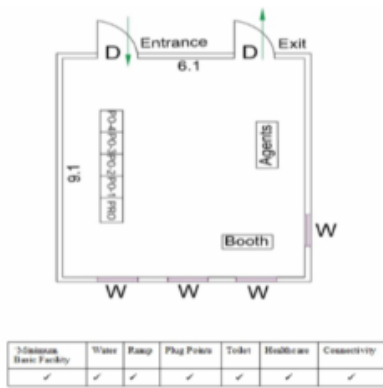

**Google Map View**

**Polling Station Building Front View**

**Polling Station Front View**

**Cad View**

**Key MAP View**

1 பெயர் : இந்துமதி வ கணவர் பெயர்: வடிவேல் வீட்டு எண் : 1/10 வயது : 42 பாலினம் : பெண் Photo is available	WJB0227231	2 பெயர் : முத்துகுமார் தந்தை பெயர்: ராஜேந்திரன் வீட்டு எண் : 4/11 கிருஷ்ணம்மாள் தெரு வயது : 27 பாலினம் : ஆண் Photo is available	RTG4629812	3 பெயர் : கன்னிமரி வாசர் கணவர் பெயர்: இம்மானுவேல் சுந்தர் பாபு வீட்டு எண் : 4/11 கிருஷ்ணசாமி நாயுடு வயது : 35 பாலினம் : பெண் Photo is available	RTG4629374
4 பெயர் : பரணி பிரியா ராஜேந்திரன் தந்தை பெயர்: ராஜேந்திரன் வீட்டு எண் : 4/11 பீளமேடு புதூர் வயது : 25 பாலினம் : பெண் Photo is available	RTG4634002	5 பெயர் : விகாஸ் தந்தை பெயர்: ஜெயபிரகாஷ் வீட்டு எண் : 10/2 16 க்ராஸ் வயது : 23 பாலினம் : ஆண் Photo is available	RTG4630349	6 பெயர் : ரதிகா கணவர் பெயர்: சீனிவாசன் வீட்டு எண் : 12-67 வயது : 41 பாலினம் : பெண் Photo is available	RTG1805217
7 பெயர் : தளபாக்கியம் கணவர் பெயர்: ஆனந்தகிருஷ்ணன் வீட்டு எண் : 17 வயது : 50 பாலினம் : பெண் Photo is available	RTG1805266	# 8 பெயர் : ரத்தினசபாபதி ரத்தினசபாபதி தந்தை பெயர்: தங்கவேலு வீட்டு எண் : 33 வயது : 68 பாலினம் : ஆண் Photo is available	RTG1805159	# 9 பெயர் : ஜெயந்தி கணவர் பெயர்: ரத்தினசபாபதி வீட்டு எண் : 33 வயது : 62 பாலினம் : பெண் Photo is available	RTG1805167
# 10 பெயர் : ராதிகா ராதிகா தந்தை பெயர்: ரத்தினசபாபதி வீட்டு எண் : 33 வயது : 31 பாலினம் : பெண் Photo is available	RTG1805175	11 பெயர் : சக்திவேல் தந்தை பெயர்: பொன்னன் வீட்டு எண் : 33-4 வயது : 60 பாலினம் : ஆண் Photo is available	RTG1805241	12 பெயர் : ஜெய் சூரியா தந்தை பெயர்: கிருஷ்ணராஜ் வீட்டு எண் : 37 வயது : 25 பாலினம் : ஆண் Photo is available	RTG4485967
13 பெயர் : ஸ்ரீலக்ஷ்மி தந்தை பெயர்: சுரேஷ் வீட்டு எண் : 37, கோபால் இல்லம் வயது : 24 பாலினம் : ஆண் Photo is available	RTG4627865	14 பெயர் : விஷ்ணு கௌதம் தந்தை பெயர்: கிருஷ்ணராஜ் வீட்டு எண் : 37, கோபால் இல்லம் வயது : 23 பாலினம் : ஆண் Photo is available	RTG4627378	15 பெயர் : அன்னபுரணி தந்தை பெயர்: மஹாராஜா வீட்டு எண் : 38 வயது : 25 பாலினம் : பெண் Photo is available	RTG4486239
16 பெயர் : லோகானாந் தந்தை பெயர்: குப்புசாமி வீட்டு எண் : 44 வயது : 39 பாலினம் : ஆண் Photo is available	RTG1805316	17 பெயர் : நவீன் தந்தை பெயர்: மோகன் வீட்டு எண் : 60 வயது : 27 பாலினம் : ஆண் Photo is available	RTG3930211	18 பெயர் : பாலசுப்பிரமணியன் தந்தை பெயர்: சுந்தரம் வீட்டு எண் : 62 வயது : 71 பாலினம் : ஆண் Photo is available	RTG0753780
19 பெயர் : ராமன் தந்தை பெயர்: ராமசாமி வீட்டு எண் : 65 வயது : 55 பாலினம் : ஆண் Photo is available	RTG0753798	20 பெயர் : ராதா கணவர் பெயர்: ராமன் வீட்டு எண் : 65 வயது : 53 பாலினம் : பெண் Photo is available	RTG0753806	21 பெயர் : பிரேமா கணவர் பெயர்: சேகர் வீட்டு எண் : 68-1 வயது : 56 பாலினம் : பெண் Photo is available	RTG1805282
22 பெயர் : கண்மணி தந்தை பெயர்: செல்வம் வீட்டு எண் : 72 வயது : 51 பாலினம் : பெண் Photo is available	RTG0753830	23 பெயர் : நித்திகா தந்தை பெயர்: பன்னீர் செல்வம் வீட்டு எண் : 77 வயது : 26 பாலினம் : பெண் Photo is available	RTG4488912	24 பெயர் : தீப்திகா தந்தை பெயர்: குமார் வீட்டு எண் : 88 வயது : 24 பாலினம் : பெண் Photo is available	RTG4481321
25 பெயர் : சாந்தி நா கணவர் பெயர்: செந்தில்குமார் வீட்டு எண் : 92 வயது : 42 பாலினம் : பெண் Photo is available	RTG1699503	26 பெயர் : கிருஷ்ணா பிரசாத் தந்தை பெயர்: நாயர் வீட்டு எண் : 106 வயது : 24 பாலினம் : ஆண் Photo is available	RTG4711099	27 பெயர் : ரமேஷ் தந்தை பெயர்: முத்துசாமி வீட்டு எண் : 117 வயது : 27 பாலினம் : ஆண் Photo is available	RTG4481941
28 பெயர் : சுபா தந்தை பெயர்: முத்துராஜ் வீட்டு எண் : 117 வயது : 25 பாலினம் : ஆண் Photo is available	RTG4482170	29 பெயர் : விஷ்ணுப்ரியா தந்தை பெயர்: சுப்ரமணியன் வீட்டு எண் : 128 வயது : 31 பாலினம் : பெண் Photo is available	RTG4612594	30 பெயர் : சுந்தர்குமார் தந்தை பெயர்: ராஜகோபால் வீட்டு எண் : A31 வயது : 61 பாலினம் : ஆண் Photo is available	JRT1950476