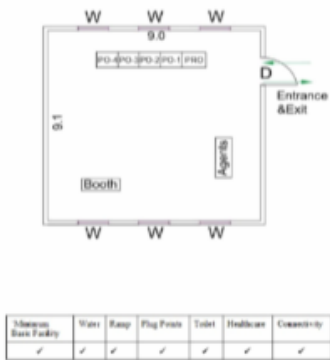

Google Map View

Polling Station Building Front View

Polling Station Front View

Cad View

Key MAP View

1 பெயர் : சுருணா கணவர் பெயர் : பாலகிருஷ்ணன் வீட்டு எண் : 1-A வயது : 57 பாலினம் : பெண் Photo is available	RTG1260934	2 பெயர் : அமிர்தம் கணவர் பெயர் : விஜயன் வீட்டு எண் : 2 வயது : 75 பாலினம் : பெண் Photo is available	JRT2807972	3 பெயர் : சுகிதர் தந்தை பெயர் : சுந்தரராஜ் வீட்டு எண் : 2 வயது : 48 பாலினம் : ஆண் Photo is available	RTG1260454
4 பெயர் : கான்ஷ்ணா கணவர் பெயர் : சுகிதர் வீட்டு எண் : 2 வயது : 42 பாலினம் : பெண் Photo is available	RTG1260462	5 பெயர் : சிவகாமி கணவர் பெயர் : மௌனசாமி வீட்டு எண் : 2-2 வயது : 52 பாலினம் : பெண் Photo is available	JRT4987392	6 பெயர் : மதன் குமார் தந்தை பெயர் : மௌனசாமி வீட்டு எண் : 2-2 வயது : 33 பாலினம் : ஆண் Photo is available	RTG1260694
7 பெயர் : கணேசன் தந்தை பெயர் : அம்மாவாசி வீட்டு எண் : 3-1 வயது : 57 பாலினம் : ஆண் Photo is available	JRT4984225	8 பெயர் : மணிமேகலை கணவர் பெயர் : கணேசன் வீட்டு எண் : 3-1 வயது : 46 பாலினம் : பெண் Photo is available	RTG0754275	9 பெயர் : ஆறுமுகம் தந்தை பெயர் : அம்மாவாசி வீட்டு எண் : 3-1 வயது : 42 பாலினம் : ஆண் Photo is available	JRT4984217
10 பெயர் : முத்துக்காமாட்சி தந்தை பெயர் : செல்வைய்யா வீட்டு எண் : 3-5 வயது : 56 பாலினம் : ஆண் Photo is available	RTG1261031	11 பெயர் : சாவித்திரி தந்தை பெயர் : முத்துக்காமாட்சி வீட்டு எண் : 3-5 வயது : 49 பாலினம் : ஆண் Photo is available	RTG1261049	12 பெயர் : ஸ்ரீ கண்ணன் சு தந்தை பெயர் : சுரேஷ் வீட்டு எண் : 3C வயது : 26 பாலினம் : ஆண் Photo is available	RTG4891354
13 பெயர் : திலகவதி கணவர் பெயர் : சுபரமணி வீட்டு எண் : 4 வயது : 43 பாலினம் : பெண் Photo is available	RTG1260405	14 பெயர் : இந்துமதி பி கணவர் பெயர் : பிச்சைமணி வீட்டு எண் : 5 வயது : 65 பாலினம் : பெண் Photo is available	RTG0610899	15 பெயர் : நவீன்பிரபு பி தந்தை பெயர் : பிச்சைமணி வீட்டு எண் : 5 வயது : 44 பாலினம் : ஆண் Photo is available	RTG0611251
16 பெயர் : சுபரி தந்தை பெயர் : இராமதாசன் வீட்டு எண் : 6-7 வயது : 30 பாலினம் : ஆண் Photo is available	RTG1932980	17 பெயர் : முருகதாஸ் தந்தை பெயர் : வேலாயுதம் வீட்டு எண் : 7-1 வயது : 70 பாலினம் : ஆண் Photo is available	RTG4165635	18 பெயர் : இரத்தினாதேவி கணவர் பெயர் : முருகதாஸ் வீட்டு எண் : 7-1 வயது : 60 பாலினம் : பெண் Photo is available	RTG4165643
19 பெயர் : ஜேம்ஸ் தந்தை பெயர் : பொன்னையன் வீட்டு எண் : 7-2 வயது : 59 பாலினம் : ஆண் Photo is available	RTG0611459	20 பெயர் : வதா கணவர் பெயர் : ஜேம்ஸ் வீட்டு எண் : 7-2 வயது : 54 பாலினம் : பெண் Photo is available	RTG0611467	#2 21 பெயர் : ராமதாசன் எஸ் வி தந்தை பெயர் : வேலாயுதம் வீட்டு எண் : 7-6 வயது : 65 பாலினம் : ஆண் Photo is available	RTG0611343
22 பெயர் : செந்தமிழ்ச்செல்வி கணவர் பெயர் : இராமதாசன் வீட்டு எண் : 7-6 வயது : 55 பாலினம் : பெண் Photo is available	RTG0611350	23 பெயர் : தேவராஜ் தந்தை பெயர் : ராமசாமி வீட்டு எண் : 8 வயது : 64 பாலினம் : ஆண் Photo is available	RTG4165650	24 பெயர் : சத்தியபாமா கணவர் பெயர் : தேவராஜ் வீட்டு எண் : 8 வயது : 56 பாலினம் : பெண் Photo is available	RTG4165668
25 பெயர் : கார்த்திக் தந்தை பெயர் : தேவராஜ் வீட்டு எண் : 8-21 வயது : 35 பாலினம் : ஆண் Photo is available	RTG1260736	26 பெயர் : சந்திரசேகரன் தந்தை பெயர் : ராயப்பன் வீட்டு எண் : 9 வயது : 58 பாலினம் : ஆண் Photo is available	JRT4979514	27 பெயர் : ராஜேஸ்வரி கணவர் பெயர் : சந்திரசேகரன் வீட்டு எண் : 9 வயது : 48 பாலினம் : பெண் Photo is available	JRT4979100
28 பெயர் : அருண்பிரசாத் தந்தை பெயர் : சண்முகசுந்தரம் வீட்டு எண் : 10 வயது : 39 பாலினம் : ஆண் Photo is available	RTG1260439	29 பெயர் : கோபால் தந்தை பெயர் : ராமசாமி வீட்டு எண் : 11 வயது : 67 பாலினம் : ஆண் Photo is available	JRT4985503	30 பெயர் : மகேஸ்வரி கணவர் பெயர் : கோபால் வீட்டு எண் : 11 வயது : 55 பாலினம் : பெண் Photo is available	RTG4165676