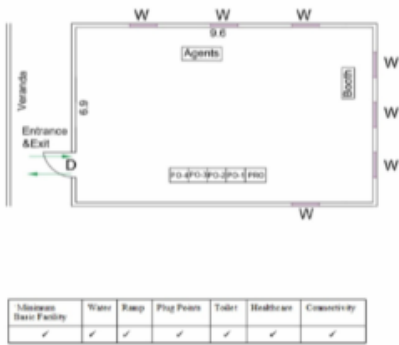

Google Map View

Polling Station Building Front View

Polling Station Front View

Cad View

Key MAP View

1 பெயர் : ரவி இதரர் பெயர் : அழகம்மை வீட்டு எண் : 1-ஏ வயது : 57 பாலினம் : ஆண் Photo is available	RTG4533741	2 பெயர் : அழகம்மை கணவர் பெயர் : ரவி வீட்டு எண் : 1-ஏ வயது : 57 பாலினம் : பெண் Photo is available	XSS0238741	3 பெயர் : அண்ணாமலை ரவி தந்தை பெயர் : ரவி ராஜேந்தரன் வீட்டு எண் : 1-ஏ வயது : 25 பாலினம் : ஆண் Photo is available	RTG4533733
4 பெயர் : ஜீவரத்தினம் கணவர் பெயர் : லக்ஷ்மணன் வீட்டு எண் : 2 வயது : 90 பாலினம் : பெண் Photo is available	RTG0515320	5 பெயர் : புவனேஸ்வரன் தந்தை பெயர் : இராமசாமி வீட்டு எண் : 2 வயது : 59 பாலினம் : ஆண் Photo is available	RTG0515452	6 பெயர் : சாந்தி கணவர் பெயர் : புவனேஸ்வரன் வீட்டு எண் : 2 வயது : 56 பாலினம் : பெண் Photo is available	RTG0515437
7 பெயர் : பிரகதீஸ்வரி தந்தை பெயர் : புவனேஸ்வரன் வீட்டு எண் : 2 வயது : 38 பாலினம் : பெண் Photo is available	RTG0515445	8 பெயர் : பிரியங்கா தந்தை பெயர் : புவனேஸ்வரன் வீட்டு எண் : 2 வயது : 36 பாலினம் : பெண் Photo is available	RTG0515429	9 பெயர் : ராஜேஸ்வரி கணவர் பெயர் : ராதாகிருஷ்ணன் வீட்டு எண் : 3 வயது : 71 பாலினம் : பெண் Photo is available	RTG0515338
10 பெயர் : அர்ச்சுனா தந்தை பெயர் : சுரேஷ்குமார் வீட்டு எண் : 5 வயது : 24 பாலினம் : பெண் Photo is available	RTG4630042	11 பெயர் : சுரேஷ்குமார் தந்தை பெயர் : விஸ்வநாதன் வீட்டு எண் : 6 வயது : 55 பாலினம் : ஆண் Photo is available	RTG0515072	12 பெயர் : ஜெயா கணவர் பெயர் : சுரேஷ்குமார் வீட்டு எண் : 6 வயது : 46 பாலினம் : பெண் Photo is available	RTG0515080
13 பெயர் : பாலாயி கணவர் பெயர் : கணகராஜ் வீட்டு எண் : 7 வயது : 72 பாலினம் : பெண் Photo is available	RTG0515122	14 பெயர் : தனபால் தந்தை பெயர் : கணகராஜ் வீட்டு எண் : 7 வயது : 53 பாலினம் : ஆண் Photo is available	RTG0515114	15 பெயர் : வேளாங்கன்னி ராஜாத்தி கணவர் பெயர் : தனபால் வீட்டு எண் : 7 வயது : 50 பாலினம் : பெண் Photo is available	RTG0515106
16 பெயர் : சிவா தந்தை பெயர் : அம்மாவாசை வீட்டு எண் : 8 வயது : 48 பாலினம் : ஆண் Photo is available	RTG0515296	17 பெயர் : ரகீதா கானம் கணவர் பெயர் : மணிகண்டன் வீட்டு எண் : 11 வயது : 51 பாலினம் : பெண் Photo is available	RTG0515312	18 பெயர் : முத்துராஜ் தந்தை பெயர் : தங்கபாண்டியன் வீட்டு எண் : 11 வயது : 38 பாலினம் : ஆண் Photo is available	RTG0515031
19 பெயர் : சரஸ்வதி தந்தை பெயர் : தங்கபாண்டியன் வீட்டு எண் : 11 வயது : 37 பாலினம் : பெண் Photo is available	RTG0515023	20 பெயர் : முத்துலட்சுமி கணவர் பெயர் : தங்கபாண்டியன் வீட்டு எண் : 11 வயது : 36 பாலினம் : பெண் Photo is available	RTG0515049	S2 21 பெயர் : ஷோபனா தேரி செபாஸ்டியன் தந்தை பெயர் : செபாஸ்டியன் வீட்டு எண் : 12 வயது : 37 பாலினம் : பெண் Photo is available	RTG0515064
22 பெயர் : ஷண்முகபிரியா தந்தை பெயர் : செந்தில் வீட்டு எண் : 15/7 வயது : 25 பாலினம் : பெண் Photo is available	RTG3992666	23 பெயர் : ஸ்நேகா தந்தை பெயர் : நாகராஜன் வீட்டு எண் : 15-8 வயது : 31 பாலினம் : பெண் Photo is available	RTG4880977	24 பெயர் : விவேக் தந்தை பெயர் : சுரேந்திரபாபு வீட்டு எண் : 15-12 வயது : 37 பாலினம் : ஆண் Photo is available	RTG1364702
25 பெயர் : கார்த்திக்ராஜா விஜயகுமார் தந்தை பெயர் : விஜயகுமார் வீட்டு எண் : 16/3 வயது : 43 பாலினம் : ஆண் Photo is available	HKR1702570	26 பெயர் : ராமச்சந்திரன் தந்தை பெயர் : நடராஜன் வீட்டு எண் : 16-11 வயது : 52 பாலினம் : ஆண் Photo is available	RTG1558667	27 பெயர் : ராஜேந்திரன் தந்தை பெயர் : நடேசன் வீட்டு எண் : 17-7 வயது : 62 பாலினம் : பெண் Photo is available	RTG1158179
28 பெயர் : சுபாஷினி தந்தை பெயர் : செயவேலு வீட்டு எண் : 18-6 வயது : 41 பாலினம் : பெண் Photo is available	JRT7556178	29 பெயர் : ஜான்சன் தந்தை பெயர் : ஜோசப் வீட்டு எண் : 19-10 வயது : 66 பாலினம் : ஆண் Photo is available	JRT2808558	30 பெயர் : மேரி கணவர் பெயர் : ஜான்சன் வீட்டு எண் : 19-10 வயது : 58 பாலினம் : பெண் Photo is available	JRT2808541