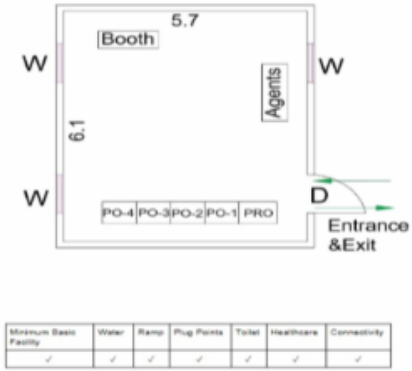

Google Map View

Polling Station Building Front View

Polling Station Front View

Cad View

Key MAP View

1 பெயர் : கனகா கணவர் பெயர் : ராமசாமி வீட்டு எண் : 1 வயது : 45 பாலினம் : பெண்	RTG1512276 Photo is available	2 பெயர் : ஆனந்தி தந்தை பெயர் : ரவி வீட்டு எண் : 1/1 வயது : 25 பாலினம் : பெண்	RTG4454112 Photo is available	3 பெயர் : கண்ணன் தந்தை பெயர் : ஜெயபாலன் வீட்டு எண் : 1-2 வயது : 52 பாலினம் : ஆண்	RTG2344240 Photo is available
4 பெயர் : ராஜீவ் ஆர் தந்தை பெயர் : ராமகிருஷ்ணன் வீட்டு எண் : 1/2ஏ வயது : 52 பாலினம் : ஆண்	RTG4808366 Photo is available	5 பெயர் : அபிதா தந்தை பெயர் : கணேசன் வீட்டு எண் : 1/2ஏ வயது : 26 பாலினம் : பெண்	RTG3936960 Photo is available	6 பெயர் : புனிதா தந்தை பெயர் : கணேசன் வீட்டு எண் : 1/2 ஏ வயது : 24 பாலினம் : பெண்	RTG4646683 Photo is available
7 பெயர் : ஸீ ராம் தந்தை பெயர் : இந்திரராஜ் வீட்டு எண் : 1/12பி வயது : 25 பாலினம் : ஆண்	RTG3947959 Photo is available	8 பெயர் : மணிகண்டன் கு ர தந்தை பெயர் : ரவிந்திரன் வீட்டு எண் : 1/26ஏ வயது : 42 பாலினம் : ஆண்	JRT4670329 Photo is available	9 பெயர் : திலகம் கணவர் பெயர் : ஸ் மோகன் ஸ் மோகன் வீட்டு எண் : 1/36 வயது : 55 பாலினம் : பெண்	RTG4907374 Photo is available
10 பெயர் : மோகன் தந்தை பெயர் : சுப்புராஜ் வீட்டு எண் : 1-36-9 வயது : 64 பாலினம் : ஆண்	RTG1674035 Photo is available	11 பெயர் : சஞ்சய்ராஜ் ர தந்தை பெயர் : ரவிச்சந்திரன் வெ வீட்டு எண் : 1/51பிளாக்-2,சி4 வயது : 21 பாலினம் : ஆண்	RTG4934691 Photo is available	12 பெயர் : சக்ங்கர நாராயணன் தந்தை பெயர் : லக்ஷ்மணன் வீட்டு எண் : 2 வயது : 55 பாலினம் : ஆண்	RTG1906908 Photo is available
13 பெயர் : முத்துகுமார் தந்தை பெயர் : சிவபெருமாள் வீட்டு எண் : 2 வயது : 54 பாலினம் : ஆண்	RTG1674423 Photo is available	14 பெயர் : ராஜேஸ்வரி தந்தை பெயர் : முத்துச்சாமி வீட்டு எண் : 2 வயது : 50 பாலினம் : பெண்	JRT2470532 Photo is available	15 பெயர் : செல்வகுமாரி கணவர் பெயர் : முத்துகுமார் வீட்டு எண் : 2 வயது : 44 பாலினம் : பெண்	RTG2220002 Photo is available
16 பெயர் : பூபதி தந்தை பெயர் : முத்துச்சாமி வீட்டு எண் : 2 வயது : 44 பாலினம் : ஆண்	JRT4667879 Photo is available	17 பெயர் : சங்கீதா கணவர் பெயர் : பூபதி வீட்டு எண் : 2 வயது : 40 பாலினம் : பெண்	RTG1906916 Photo is available	18 பெயர் : பிரபா தந்தை பெயர் : முத்துசாமி வீட்டு எண் : 2 வயது : 34 பாலினம் : பெண்	RTG0682567 Photo is available
19 பெயர் : எம் பிரதிபா தந்தை பெயர் : முத்துகுமார் வீட்டு எண் : 2 வயது : 20 பாலினம் : பெண்	RTG4948295 Photo is available	20 பெயர் : தங்கராஜ் தந்தை பெயர் : துரைசாமி வீட்டு எண் : 2-2 வயது : 75 பாலினம் : ஆண்	RTG4046967 Photo is available	21 பெயர் : சுயம்புகனி கணவர் பெயர் : தங்கராஜ் வீட்டு எண் : 2-2 வயது : 68 பாலினம் : பெண்	RTG4046975 Photo is available
22 பெயர் : அம்மு கணவர் பெயர் : கிருஷ்ணன் வீட்டு எண் : 2-3 வயது : 77 பாலினம் : பெண்	JRT7942931 Photo is available	23 பெயர் : ஆறுமுகம் தந்தை பெயர் : கிருஷ்ணன் வீட்டு எண் : 2-3 வயது : 65 பாலினம் : ஆண்	RTG4046983 Photo is available	24 பெயர் : மீனா கணவர் பெயர் : ஆறுமுகம் வீட்டு எண் : 2-3 வயது : 60 பாலினம் : பெண்	JRT7942923 Photo is available
25 பெயர் : முத்து சாமி தந்தை பெயர் : பழனி சாமி வீட்டு எண் : 2/9 வயது : 74 பாலினம் : ஆண்	RTG4775292 Photo is available	26 பெயர் : மகாலிங்கம் தீருமலாஸ்வமீ இதரர் பெயர் : ஸ்ரீநிவாசன் மகாலிங்கம் வீட்டு எண் : 2/9 வயது : 72 பாலினம் : ஆண்	WJB4571816 Photo is available	27 பெயர் : காயத்ரி தாயின் பெயர் : ராஜேஷ்வரி வீட்டு எண் : 2/9 வயது : 21 பாலினம் : பெண்	RTG4781597 Photo is available
S2 28 பெயர் : அதிஷா பெர்னான்டோ தந்தை பெயர் : சர்க்கிஸ் கிறிஸ்டோ வீட்டு எண் : 2/9 வயது : 21 பாலினம் : பெண்	RTG4787842 Photo is available	29 பெயர் : சங்கீதா கணவர் பெயர் : ரவிகுமார் வீட்டு எண் : 2பீ / 43 வயது : 34 பாலினம் : பெண்	RTG5071451 Photo is available	30 பெயர் : பாலாஜி தந்தை பெயர் : நடராஜன் வீட்டு எண் : 3 வயது : 46 பாலினம் : ஆண்	RTG1906924 Photo is available