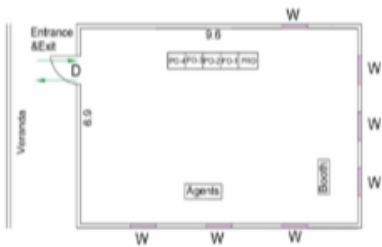

Google Map View

Polling Station Building Front View

Polling Station Front View

Cad View

Telecom Basic Facility	Water	Ramp	Plg Point	Toilet	Booths	Connectivity
✓	✓	✓	✓	✓	✓	✓

Key MAP View

1 பெயர் : ஆனந்த கிருஷ்ணன் தந்தை பெயர்: பாலாசுப்பிரமணியம் வீட்டு எண் : 17 வயது : 56 பாலினம் : ஆண் Photo is available	RTG4604880	2 பெயர் : சந்திரசேகர் தந்தை பெயர்: கண்ணையன் வீட்டு எண் : 17 வயது : 47 பாலினம் : ஆண் Photo is available	RTG1808237	3 பெயர் : ஜெயபிரகாஷ் தந்தை பெயர்: குருசாமி வீட்டு எண் : 17ஏ1, முனியன் தெரு வயது : 24 பாலினம் : ஆண் Photo is available	RTG4625091
4 பெயர் : ம நவசத்அலி தந்தை பெயர்: கே ச மஹழப் வீட்டு எண் : 18ஏ வயது : 54 பாலினம் : ஆண் Photo is available	RTG1550706	5 பெயர் : குமார் தந்தை பெயர்: மாரி பாண்டி வீட்டு எண் : 21 வயது : 37 பாலினம் : ஆண் Photo is available	RTG4604872	6 பெயர் : லாரன்ஸ் துரைராஜ் தந்தை பெயர்: ஜெயராஜ் வீட்டு எண் : 21 வயது : 22 பாலினம் : ஆண் Photo is available	RTG4723292
7 பெயர் : நித்யா தந்தை பெயர்: வெளின்கிரி வீட்டு எண் : 22 வயது : 25 பாலினம் : பெண் Photo is available	RTG4559241	8 பெயர் : ஸ்ருதி சா தந்தை பெயர்: சாந்தகுமார் வீட்டு எண் : 104 வயது : 20 பாலினம் : பெண் Photo is available	RTG4894051	9 பெயர் : பாலாஜி சரவணன் தந்தை பெயர்: லோகநாதன் வீட்டு எண் : பி1,42-43 வயது : 51 பாலினம் : ஆண் Photo is available	ROG2199099
10 பெயர் : நிதீஷ் குமார் தந்தை பெயர்: சந்திரன் வீட்டு எண் : 1e-21 வயது : 29 பாலினம் : ஆண் Photo is available	RTG4625414	11 பெயர் : செளபர்ணிகா தந்தை பெயர்: சந்திரன் வீட்டு எண் : 1e-21 வயது : 27 பாலினம் : பெண் Photo is available	RTG4625927	12 பெயர் : அண்ணம்மாள் தந்தை பெயர்: ராஜாதுரை வீட்டு எண் : 1e.26 வயது : 58 பாலினம் : பெண் Photo is available	RTG4537635
13 பெயர் : சத்தியா சீலன் தந்தை பெயர்: ராஜாதுரை வீட்டு எண் : 1e.26 வயது : 42 பாலினம் : ஆண் Photo is available	RTG4538310	14 பெயர் : சத்ய பிரபா தந்தை பெயர்: ராஜாதுரை வீட்டு எண் : 1e.26 வயது : 39 பாலினம் : பெண் Photo is available	RTG4538039	15 பெயர் : அம்ருதா தந்தை பெயர்: ரமேஷ் வீட்டு எண் : இ 21 வயது : 25 பாலினம் : பெண் Photo is available	RTG4487831
16 பெயர் : கே அனுஷா தந்தை பெயர்: எஸ் கமலக்கண்ணன் வீட்டு எண் : எஃப்.எண்.101 வயது : 22 பாலினம் : பெண் Photo is available	RTG4890810	17 பெயர் : கண்ணையன் தந்தை பெயர்: பெருமாள் வீட்டு எண் : வயது : 86 பாலினம் : ஆண் Photo is available	RTG1934532		