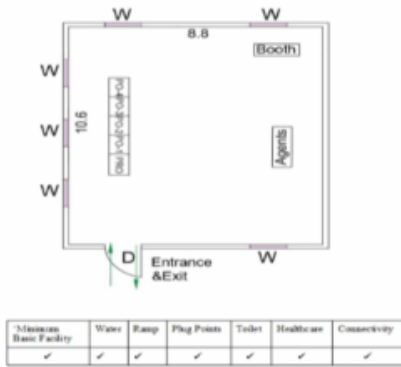

Google Map View

Polling Station Building Front View

Polling Station Front View

Cad View

Key MAP View

சட்டமன்றத் தொகுதியின் எண் மற்றும் பெயர் : 121-சிங்கநல்லூர் பிரிவு எண் மற்றும் பெயர் 1-வார்டு எண் 52 விகாஸ் லே அவுட்