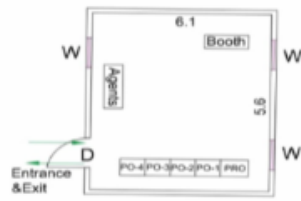

Google Map View

Polling Station Building Front View

Polling Station Front View

Cad View

Minimum Basic Facility	Water	Seep	Plug Points	Toilet	Medicines	Cooperativity
✓	✓	✓	✓	✓	✓	✓

Key MAP View

சட்டமன்றத் தொகுதியின் எண் மற்றும் பெயர் : 121-சிங்கநல்லூர் பிரிவு எண் மற்றும் பெயர் 1-வார்டு எண் 50 கோவிந்தசாமிநாயுடு லே அவுட்