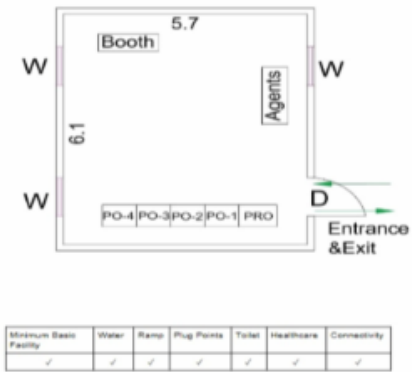

Google Map View

Polling Station Building Front View

Polling Station Front View

Cad View

Key MAP View

1 பெயர் : சுப்ரமணியன் தந்தை பெயர் : ராகவன் வீட்டு எண் : 1 வயது : 69 பாலினம் : ஆண் Photo is available	RTG2220473	2 பெயர் : சிவகாமி கணவர் பெயர் : முருகன் வீட்டு எண் : 1 வயது : 63 பாலினம் : பெண் Photo is available	RTG4052742	3 பெயர் : துரைசாமி தந்தை பெயர் : ராமசாமி வீட்டு எண் : 1 வயது : 61 பாலினம் : ஆண் Photo is available	RTG0916999
4 பெயர் : பாரதி கிருபா தந்தை பெயர் : சுப்ரமணியன் வீட்டு எண் : 1 வயது : 40 பாலினம் : ஆண் Photo is available	RTG2220358	5 பெயர் : ஜோதிமணி கணவர் பெயர் : பழனிசாமி வீட்டு எண் : 1 வயது : 38 பாலினம் : பெண் Photo is available	RTG0315309	6 பெயர் : செளந்தர்ராஜ் தந்தை பெயர் : முருகன் வீட்டு எண் : 1 வயது : 38 பாலினம் : ஆண் Photo is available	JRT4690152
7 பெயர் : முரளிதரன் தந்தை பெயர் : ஆறுமுகம் வீட்டு எண் : 1 வயது : 37 பாலினம் : ஆண் Photo is available	RTG0915975	8 பெயர் : ரஞ்சித்குமார் தந்தை பெயர் : சக்திவேல் வீட்டு எண் : 1 வயது : 37 பாலினம் : ஆண் Photo is available	RTG0315598	9 பெயர் : உஷா கணவர் பெயர் : சரவணகுமார் வீட்டு எண் : 1 வயது : 35 பாலினம் : பெண் Photo is available	RTG0917013
10 பெயர் : தமிழ் செல்வன் தந்தை பெயர் : ஜெயசுதா சந்திரன் வீட்டு எண் : 1 வயது : 35 பாலினம் : ஆண் Photo is available	RTG0916585	11 பெயர் : சுதாகர் துரைசாமி தந்தை பெயர் : துரைசாமி வீட்டு எண் : 1 வயது : 35 பாலினம் : ஆண் Photo is available	RTG0916981	12 பெயர் : ஷீலா ச கணவர் பெயர் : சரவணகுமார் வீ வெ வீட்டு எண் : 1 வயது : 34 பாலினம் : பெண் Photo is available	RTG0917468
13 பெயர் : ஆஷிகா ஏஞ்சல் அ தந்தை பெயர் : அருள் வீட்டு எண் : 1 வயது : 20 பாலினம் : பெண் Photo is available	RTG4944039	14 பெயர் : காளிமுத்து தந்தை பெயர் : பெருமாள் வீட்டு எண் : 1E வயது : 53 பாலினம் : ஆண் Photo is available	RTG2287548	15 பெயர் : மரகதம் கணவர் பெயர் : காளிமுத்து வீட்டு எண் : 1E வயது : 43 பாலினம் : பெண் Photo is available	RTG1769041
16 பெயர் : சவீதா கணவர் பெயர் : கலைச்செல்வன் வீட்டு எண் : 1 1எஃப்1சிபிளாக்சிந்துராயல் வயது : 49 பாலினம் : பெண் Photo is available	RTG4663928	17 பெயர் : முருகம்மாள் கணவர் பெயர் : நாகராஜ் வீட்டு எண் : 2 வயது : 45 பாலினம் : பெண் Photo is available	JRT2468460	18 பெயர் : ராம சந்திரன் தந்தை பெயர் : நாகராஜ் வீட்டு எண் : 2 வயது : 37 பாலினம் : ஆண் Photo is available	RTG1675107
19 பெயர் : பிரிதிவிராஜ் தந்தை பெயர் : தங்கராஜ் வீட்டு எண் : 2 வயது : 36 பாலினம் : ஆண் Photo is available	RTG4494639	20 பெயர் : ஜோதீஸ்வரன் ந தந்தை பெயர் : நடராஜன் வீட்டு எண் : 2 வயது : 25 பாலினம் : ஆண் Photo is available	RTG4747994	21 பெயர் : பூவேந்திரன் சண்முகம் தந்தை பெயர் : சண்முகம் வீட்டு எண் : 2/2, விகனேஷ் நகர், வயது : 29 பாலினம் : ஆண் Photo is available	RTG3946415
22 பெயர் : தங்கராஜ் தந்தை பெயர் : சுப்பிரமணியம் வீட்டு எண் : 2/3 வயது : 64 பாலினம் : ஆண் Photo is available	RTG4489688	23 பெயர் : முத்துலட்சுமி கணவர் பெயர் : தங்கராஜ் வீட்டு எண் : 2/3 வயது : 58 பாலினம் : பெண் Photo is available	RTG4489753	24 பெயர் : பவித்ரா கணவர் பெயர் : பிரிதிவிராஜ் வீட்டு எண் : 2/3 வயது : 29 பாலினம் : பெண் Photo is available	RTG4457503
25 பெயர் : கண்ணம்மா கணவர் பெயர் : மாணிக்கம் வீட்டு எண் : 2-230 வயது : 76 பாலினம் : பெண் Photo is available	RTG1768886	26 பெயர் : விவேக் தந்தை பெயர் : ராஜன் வீட்டு எண் : 2/230 வயது : 27 பாலினம் : ஆண் Photo is available	RTG4692315	27 பெயர் : ஜீவானந்தம் தந்தை பெயர் : ராஜன் வீட்டு எண் : 2/230 வயது : 25 பாலினம் : ஆண் Photo is available	RTG4714762
28 பெயர் : ஜார்ஜ் தந்தை பெயர் : பழனி வீட்டு எண் : 2E வயது : 58 பாலினம் : ஆண் Photo is available	JRT2679181	29 பெயர் : மோகனம்பாள் கணவர் பெயர் : ஜார்ஜ் வீட்டு எண் : 2E வயது : 51 பாலினம் : பெண் Photo is available	RTG1223866	30 பெயர் : லட்சுமி கணவர் பெயர் : ரங்கசாமி வீட்டு எண் : 3 வயது : 66 பாலினம் : பெண் Photo is available	RTG0315259