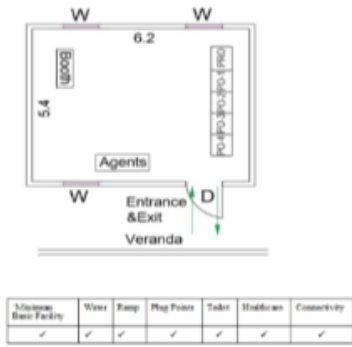

Google Map View

Polling Station Building Front View

Polling Station Front View

Cad View

Key MAP View

1 பெயர் : சந்திரா பாய் கணவர் பெயர் : ஏசாயா வீட்டு எண் : 1 வயது : 77 பாலினம் : பெண் Photo is available RTG0380261	2 பெயர் : பாலசுப்பிரமணியம் தந்தை பெயர் : நடராஜ் வீட்டு எண் : 1 வயது : 44 பாலினம் : ஆண் Photo is available RTG1565571	3 பெயர் : சுஜாதா கணவர் பெயர் : பாலசுப்பிரமணியம் வீட்டு எண் : 1 வயது : 44 பாலினம் : பெண் Photo is available RTG1566421
4 பெயர் : கார்த்திக் தந்தை பெயர் : மீனாட்சிசுந்தரம் வீட்டு எண் : 1 வயது : 35 பாலினம் : ஆண் Photo is available RTG0522656	5 பெயர் : பௌசியா கணவர் பெயர் : செயது இப்ராஹிம் வீட்டு எண் : 1 வயது : 34 பாலினம் : பெண் Photo is available RTG1667690	S 6 பெயர் : பாலவிவேகநந்தன் செ தந்தை பெயர் : செல்வராஜ் வீட்டு எண் : 1 வயது : 23 பாலினம் : ஆண் Photo is available RTG4654075
7 பெயர் : எஸ் பீ பாலசுப்பிரமணியன் தந்தை பெயர் : பழனிச்சாமி வீட்டு எண் : 1-1 வயது : 55 பாலினம் : ஆண் Photo is available JRT5086038	8 பெயர் : கவிதா தந்தை பெயர் : பழனிச்சாமி வீட்டு எண் : 1-1 வயது : 46 பாலினம் : பெண் Photo is available JRT5088059	9 பெயர் : ஓமனா பீ பொ கணவர் பெயர் : செந்தில்குமார் சு வீட்டு எண் : 1-3 வயது : 52 பாலினம் : பெண் Photo is available RTG4656344
10 பெயர் : மணிகுமார் திசைவேரன் தந்தை பெயர் : திசைவேரன் வீட்டு எண் : 1-3 வயது : 43 பாலினம் : ஆண் Photo is available RTG4940383	11 பெயர் : ருக்ஸான பேகம் கணவர் பெயர் : மணிகுமார் வீட்டு எண் : 1-3 வயது : 40 பாலினம் : பெண் Photo is available RTG4940151	12 பெயர் : ஆதிரா எஸ் தந்தை பெயர் : எஸ் செந்தில்குமார் வீட்டு எண் : 1-3 வயது : 29 பாலினம் : பெண் Photo is available RTG5065677
13 பெயர் : ஆதர்ஷ் ஷா செ தந்தை பெயர் : செந்தில்குமார் சு வீட்டு எண் : 1-3 வயது : 26 பாலினம் : ஆண் Photo is available RTG4656419	14 பெயர் : தீபகணேஷ் மணிகுமார் தந்தை பெயர் : மணிகுமார் வீட்டு எண் : 1-3 வயது : 21 பாலினம் : ஆண் Photo is available RTG4940193	15 பெயர் : தினேஷ்குமார் மணிகுமார் தந்தை பெயர் : மணிகுமார் வீட்டு எண் : 1-3 வயது : 20 பாலினம் : ஆண் Photo is available RTG4950416
16 பெயர் : நடராஜன் தந்தை பெயர் : சாமிநாதன் வீட்டு எண் : 1-4 வயது : 70 பாலினம் : ஆண் Photo is available RTG1412824	17 பெயர் : கனிமொழி கணவர் பெயர் : பாலசுப்பிரமணியம் வீட்டு எண் : 1-4 வயது : 52 பாலினம் : பெண் Photo is available RTG3272333	18 பெயர் : லோகநாயகி கணவர் பெயர் : நடராஜன் வீட்டு எண் : 1-4 வயது : 51 பாலினம் : பெண் Photo is available RTG1412808
19 பெயர் : கண்ணன் தந்தை பெயர் : நடராஜன் வீட்டு எண் : 1-4 வயது : 36 பாலினம் : ஆண் Photo is available RTG1412816	20 பெயர் : நாகராஜ் தந்தை பெயர் : நாராயணசாமி வீட்டு எண் : 2 வயது : 45 பாலினம் : ஆண் Photo is available RTG4566592	21 பெயர் : மகேஸ்வரி கணவர் பெயர் : நாராயணசாமி வீட்டு எண் : 2 வயது : 41 பாலினம் : பெண் Photo is available RTG4566709
22 பெயர் : சதீஸ்குமார் தந்தை பெயர் : கதிர்வேல் வீட்டு எண் : 2 வயது : 31 பாலினம் : ஆண் Photo is available RTG1566264	23 பெயர் : கவி சம்யுக்தா தந்தை பெயர் : ஸ்ரீனிவாசன் வீட்டு எண் : 2ஏ/1 வயது : 24 பாலினம் : பெண் Photo is available RTG4564407	24 பெயர் : சின்னமணி கணவர் பெயர் : மருதாசலம் வீட்டு எண் : 3 வயது : 65 பாலினம் : பெண் Photo is available RTG4182622
25 பெயர் : வடிவேல் தந்தை பெயர் : மருதாசலம் வீட்டு எண் : 3 வயது : 51 பாலினம் : ஆண் Photo is available RTG4182630	26 பெயர் : ஜெகநாதன் ச ம தந்தை பெயர் : மருதாசலம் வீட்டு எண் : 3 வயது : 47 பாலினம் : ஆண் Photo is available RTG4182648	27 பெயர் : பிரேமா கணவர் பெயர் : ஜெகநாதன் வீட்டு எண் : 3 வயது : 38 பாலினம் : பெண் Photo is available RTG0522607
28 பெயர் : மயிலாத்தாள் கணவர் பெயர் : தர்மலிங்கம் வீட்டு எண் : 4 வயது : 81 பாலினம் : பெண் Photo is available RTG3272325	29 பெயர் : சிவராசு தந்தை பெயர் : அய்யாசாமி வீட்டு எண் : 4 வயது : 53 பாலினம் : ஆண் Photo is available JRT2326403	30 பெயர் : செல்வம் தந்தை பெயர் : அய்யாசாமி வீட்டு எண் : 4 வயது : 40 பாலினம் : ஆண் Photo is available JRT5089594