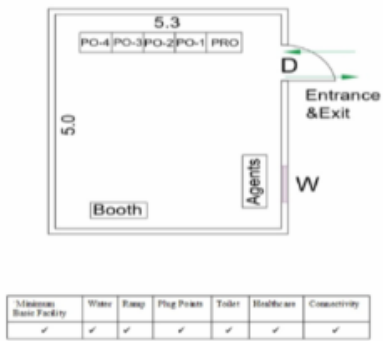

Google Map View

Polling Station Building Front View

Polling Station Front View

Cad View

Key MAP View

1 பெயர் : ஜெனிபர் தந்தை பெயர் : மைக்கேல் ராஜ் வீட்டு எண் : 1 வயது : 37 பாலினம் : பெண்	RTG0380667 Photo is available	2 பெயர் : விமலா கணவர் பெயர் : வசந்தகுமார் வீட்டு எண் : 1 வயது : 37 பாலினம் : பெண்	RTG1566850 Photo is available	3 பெயர் : அனீதா கணவர் பெயர் : விஜயகுமார் வீட்டு எண் : 1 வயது : 36 பாலினம் : பெண்	RTG1566868 Photo is available
4 பெயர் : கணேசு குமார் தந்தை பெயர் : சிவக்குமார் வீட்டு எண் : 1 வயது : 30 பாலினம் : ஆண்	RTG1566876 Photo is available	5 பெயர் : தினேஷ் குமார் தாயின் பெயர் : சாந்தாமணி வீட்டு எண் : 1 வயது : 23 பாலினம் : ஆண்	RTG4699955 Photo is available	6 பெயர் : கணேசன் தந்தை பெயர் : நாகராஜ் வீட்டு எண் : 1-1 வயது : 50 பாலினம் : ஆண்	RTG0969790 Photo is available
7 பெயர் : மீனாகாயத்திரி கணவர் பெயர் : கணேசன் வீட்டு எண் : 1-1 வயது : 41 பாலினம் : பெண்	RTG0969808 Photo is available	8 பெயர் : பொன்ராஜ் தந்தை பெயர் : ரத்தினராஜ் வீட்டு எண் : 1/4 வயது : 48 பாலினம் : ஆண்	RTG1413442 Photo is available	9 பெயர் : ஜாக்குவின் கணவர் பெயர் : பொன்ராஜ் வீட்டு எண் : 1/4 வயது : 46 பாலினம் : பெண்	RTG1567205 Photo is available
10 பெயர் : சரோஜா கணவர் பெயர் : தேவராஜ் வீட்டு எண் : 2 வயது : 67 பாலினம் : பெண்	JRT5064712 Photo is available	11 பெயர் : மோகன்ராஜ் தந்தை பெயர் : தேவராஜ் வீட்டு எண் : 2 வயது : 47 பாலினம் : ஆண்	JRT5065842 Photo is available	12 பெயர் : கருப்பம்மாள் கணவர் பெயர் : கனகராஜ் வீட்டு எண் : 2 வயது : 43 பாலினம் : பெண்	RTG1566884 Photo is available
13 பெயர் : யசோதா கணவர் பெயர் : மோகன்ராஜ் வீட்டு எண் : 2 வயது : 41 பாலினம் : பெண்	JRT5064720 Photo is available	14 பெயர் : ஏபினேஷ்ராஜ் தந்தை பெயர் : மோகன்ராஜ் வீட்டு எண் : 2/2 வயது : 19 பாலினம் : ஆண்	RTG4992756 Photo is available	15 பெயர் : வாரன்ஸ் தந்தை பெயர் : பீட்டர் வீட்டு எண் : 2/613/1பி வயது : 35 பாலினம் : ஆண்	RTG1413681 Photo is available
16 பெயர் : நிஷாந்த் ராஜா அ தந்தை பெயர் : அய்யாசாமி வீட்டு எண் : 2ஏ வயது : 24 பாலினம் : ஆண்	RTG4615886 Photo is available	17 பெயர் : வினோதினி கணவர் பெயர் : செல்வராஜ் வீட்டு எண் : 3 வயது : 43 பாலினம் : பெண்	JRT5066303 Photo is available	18 பெயர் : பிரபு தந்தை பெயர் : ரங்கசாமி வீட்டு எண் : 4 வயது : 35 பாலினம் : ஆண்	RTG1267491 Photo is available
19 பெயர் : மணிரத்தினம் தந்தை பெயர் : அருச்சுனன் வீட்டு எண் : 4 வயது : 31 பாலினம் : ஆண்	RTG2241628 Photo is available	20 பெயர் : ராணி கணவர் பெயர் : மருதாசலம் வீட்டு எண் : 4-50 வயது : 46 பாலினம் : பெண்	RTG0663161 Photo is available	21 பெயர் : சுப்பராயன் தந்தை பெயர் : பெத்தான் வீட்டு எண் : 5 வயது : 74 பாலினம் : ஆண்	RTG4184487 Photo is available
22 பெயர் : கருதியம்மாள் கணவர் பெயர் : சுப்பராயன் வீட்டு எண் : 5 வயது : 64 பாலினம் : பெண்	RTG4184495 Photo is available	23 பெயர் : சாந்தாமணி கணவர் பெயர் : பெருமாள் வீட்டு எண் : 5 வயது : 56 பாலினம் : பெண்	RTG2351898 Photo is available	24 பெயர் : பெருமாள் தந்தை பெயர் : அயிலான் வீட்டு எண் : 5 வயது : 55 பாலினம் : ஆண்	RTG2351906 Photo is available
25 பெயர் : செல்வகுமார் தந்தை பெயர் : மாணிக்கம் வீட்டு எண் : 5 வயது : 50 பாலினம் : ஆண்	RTG1705714 Photo is available	26 பெயர் : லோகேஸ்வரன் கணவர் பெயர் : செல்வகுமார் வீட்டு எண் : 5 வயது : 47 பாலினம் : பெண்	RTG1705599 Photo is available	27 பெயர் : துர்காதேவி தந்தை பெயர் : சுப்பராயன் வீட்டு எண் : 5 வயது : 44 பாலினம் : பெண்	JRT5065024 Photo is available
28 பெயர் : மருதவாணன் தந்தை பெயர் : சுப்பராயன் வீட்டு எண் : 5 வயது : 42 பாலினம் : ஆண்	JRT5064662 Photo is available	29 பெயர் : தமிழ் செல்வி கணவர் பெயர் : சுப்பிரமணியன் வீட்டு எண் : 5 வயது : 42 பாலினம் : பெண்	RTG2351542 Photo is available	30 பெயர் : பிரபு தந்தை பெயர் : மயிலேசன் வீட்டு எண் : 5 வயது : 34 பாலினம் : ஆண்	RTG1705789 Photo is available