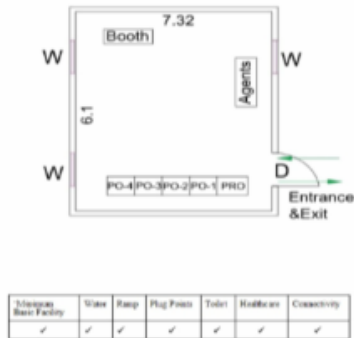

Google Map View

Polling Station Building Front View

Polling Station Front View

Cad View

Key MAP View

சட்டமன்றத் தொகுதியின் எண் மற்றும் பெயர் : 121-சிங்கநல்லூர் பிரிவு எண் மற்றும் பெயர் 1-வார்டு எண் 51 சாமியார் வீதி 1