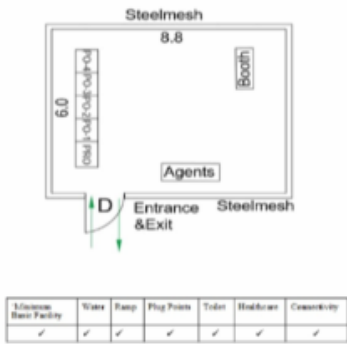

**Google Map View**

**Polling Station Building Front View**

**Polling Station Front View**

**Cad View**

**Key MAP View**

1 பெயர் : விஜயன் தந்தை பெயர்: முத்துசாமி வீட்டு எண் : 1 வயது : 56 பாலினம் : ஆண்	RTG4190724 Photo is available	2 பெயர் : ஜான்பால் தந்தை பெயர்: லாரன்ஸ் வீட்டு எண் : 1 வயது : 38 பாலினம் : ஆண்	RTG1111053 Photo is available	3 பெயர் : ரோஸ்மேரி தந்தை பெயர்: லாரன்ஸ் வீட்டு எண் : 1 வயது : 34 பாலினம் : பெண்	RTG1111046 Photo is available
4 பெயர் : சக்திவேல் மு தந்தை பெயர்: முருகன் வீட்டு எண் : 1 வயது : 22 பாலினம் : ஆண்	RTG5020680 Photo is available	5 பெயர் : நாகராஜ் தந்தை பெயர்: முத்துசாமி வீட்டு எண் : 1-1 வயது : 62 பாலினம் : ஆண்	RTG4190732 Photo is available	6 பெயர் : ராணி கணவர் பெயர்: நாகராஜ் வீட்டு எண் : 1-1 வயது : 57 பாலினம் : பெண்	RTG4190740 Photo is available
7 பெயர் : மகேந்திரன் தந்தை பெயர்: ஆறுமுகம் வீட்டு எண் : 1-2 வயது : 54 பாலினம் : ஆண்	RTG1111087 Photo is available	8 பெயர் : ராதாமணி கணவர் பெயர்: ராஜேந்திரன் வீட்டு எண் : 1-2 வயது : 50 பாலினம் : பெண்	JRT5117254 Photo is available	9 பெயர் : தீபா தந்தை பெயர்: ராதா கிருஷ்ணன் வீட்டு எண் : 1ஏ வயது : 26 பாலினம் : பெண்	RTG4685590 Photo is available
10 பெயர் : மணி தந்தை பெயர்: அங்கண்ணதேவர் வீட்டு எண் : 2 வயது : 73 பாலினம் : ஆண்	JRT2584639 Photo is available	11 பெயர் : ரீட்டா ஜெயசீலி கணவர் பெயர்: அடைக்கலம் சேவியர் வீட்டு எண் : 2 வயது : 45 பாலினம் : பெண்	RTG1264696 Photo is available	12 பெயர் : அனிதா தந்தை பெயர்: செந்தில்குமார் வீட்டு எண் : 2 வயது : 24 பாலினம் : பெண்	RTG4577680 Photo is available
13 பெயர் : விக்னேஷ் தந்தை பெயர்: நாகராஜ் வீட்டு எண் : 2 வயது : 23 பாலினம் : ஆண்	RTG5032073 Photo is available	14 பெயர் : நுதராஜ் ர தந்தை பெயர்: ரங்கராஜ் வீட்டு எண் : 2 வயது : 20 பாலினம் : பெண்	RTG4819561 Photo is available	15 பெயர் : சந்திரா கணவர் பெயர்: ராஜேந்திரன் வீட்டு எண் : 2-1 வயது : 50 பாலினம் : பெண்	RTG4190757 Photo is available
16 பெயர் : சந்தோஷ்குமார் ரா தந்தை பெயர்: ராஜேந்திரன் வ வீட்டு எண் : 2/3 வயது : 27 பாலினம் : ஆண்	RTG4654943 Photo is available	17 பெயர் : சதீஷ்குமார் தந்தை பெயர்: ராஜேந்திரன் வீட்டு எண் : 2/3 வயது : 25 பாலினம் : ஆண்	RTG3947413 Photo is available	18 பெயர் : ஷாலினி ச கணவர் பெயர்: சதீஷ்குமார் வீட்டு எண் : 2/3 வயது : 23 பாலினம் : பெண்	RTG4940052 Photo is available
19 பெயர் : சதாசிவம் தந்தை பெயர்: முத்துசாமி வீட்டு எண் : 2-E வயது : 67 பாலினம் : ஆண்	RTG1498468 Photo is available	20 பெயர் : சக்திவேல் தந்தை பெயர்: சண்முகம் வீட்டு எண் : 3 வயது : 59 பாலினம் : ஆண்	RTG4190765 Photo is available	21 பெயர் : லீலாவதி கணவர் பெயர்: சக்திவேல் வீட்டு எண் : 3 வயது : 55 பாலினம் : பெண்	JRT5123005 Photo is available
22 பெயர் : பழனிச்சாமி தந்தை பெயர்: சண்முகம் வீட்டு எண் : 3 வயது : 54 பாலினம் : ஆண்	JRT2772168 Photo is available	23 பெயர் : மஞ்சளாதேவி கணவர் பெயர்: பழனிச்சாமி வீட்டு எண் : 3 வயது : 47 பாலினம் : பெண்	JRT5121561 Photo is available	24 பெயர் : கௌசல்யா அ தந்தை பெயர்: அங்குராஜ் வீட்டு எண் : 3 வயது : 23 பாலினம் : பெண்	RTG4833703 Photo is available
25 பெயர் : பூநீராம் அ தந்தை பெயர்: அங்குராஜ் வீட்டு எண் : 3 வயது : 22 பாலினம் : ஆண்	RTG4833711 Photo is available	26 பெயர் : பிரசன்னா கணவர் பெயர்: சாமிதுரை வீட்டு எண் : 3-4 வயது : 41 பாலினம் : பெண்	RTG0974535 Photo is available	27 பெயர் : தியாகராஜன் தந்தை பெயர்: அழகர் சாமி வீட்டு எண் : 4 வயது : 84 பாலினம் : ஆண்	RTG2242154 Photo is available
28 பெயர் : ராஜாராம் தந்தை பெயர்: க வீட்டு எண் : 4 வயது : 36 பாலினம் : ஆண்	RTG4940045 Photo is available	29 பெயர் : சண்முகசந்திரம் தந்தை பெயர்: சின்னம்பி வீட்டு எண் : 4-1 வயது : 39 பாலினம் : ஆண்	RTG1111012 Photo is available	30 பெயர் : சந்தீப் ராஜாகிருஷ்ணன் தாயின் பெயர்: பார்வதி வீட்டு எண் : 4-D GOOD HOME GREENS APT வயது : 23 பாலினம் : ஆண்	RTG4651949 Photo is available