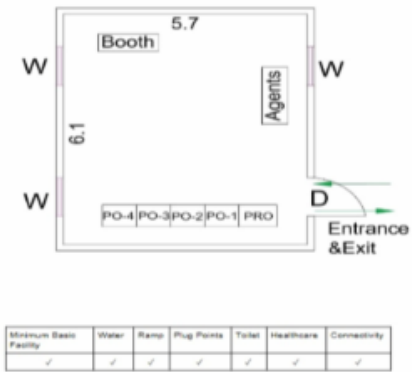

Google Map View

Polling Station Building Front View

Polling Station Front View

Cad View

Key MAP View

1 பெயர் : ஜோதிமணி கணவர் பெயர் : வெள்ளிங்கிரி வீட்டு எண் : 98-1 வயது : 45 பாலினம் : பெண் Photo is available	JRT1647478	2 பெயர் : சுரேஷ் தந்தை பெயர் : ரங்கசாமி வீட்டு எண் : 98-1 வயது : 42 பாலினம் : ஆண் Photo is available	JRT4692331	3 பெயர் : லோகேஸ்வரி தந்தை பெயர் : கோவிந்தராஜ் வீட்டு எண் : 98/152 வயது : 32 பாலினம் : பெண் Photo is available	RTG1373802
4 பெயர் : பிரகாஷ் தந்தை பெயர் : வெள்ளிங்கிரி வீட்டு எண் : 98-152 வயது : 29 பாலினம் : ஆண் Photo is available	RTG2344307	5 பெயர் : ராதிகா தந்தை பெயர் : வெள்ளிங்கிரி வீட்டு எண் : 98/152 வயது : 27 பாலினம் : பெண் Photo is available	RTG3979861	6 பெயர் : சாந்தாமணி கணவர் பெயர் : பழனிசாமி வீட்டு எண் : 99 வயது : 65 பாலினம் : பெண் Photo is available	RTG4054581
7 பெயர் : பாலகிருஷ்ணன் தந்தை பெயர் : தாசன் வீட்டு எண் : 99 வயது : 60 பாலினம் : ஆண் Photo is available	RTG4054599	8 பெயர் : நாராயணசாமி தந்தை பெயர் : தன்னசி வீட்டு எண் : 99 வயது : 52 பாலினம் : ஆண் Photo is available	RTG1768977	9 பெயர் : தனலட்சுமி கணவர் பெயர் : பாலகிருஷ்ணன் வீட்டு எண் : 99 வயது : 50 பாலினம் : பெண் Photo is available	RTG4054607
10 பெயர் : மீனாட்சி கணவர் பெயர் : நாராயணசாமி வீட்டு எண் : 99 வயது : 40 பாலினம் : பெண் Photo is available	RTG1768621	11 பெயர் : பிரியா கணவர் பெயர் : வாசுதேவன் வீட்டு எண் : 99 வயது : 39 பாலினம் : பெண் Photo is available	RTG2220366	12 பெயர் : ஜீவிதா கணவர் பெயர் : பொன்னுசாமி வீட்டு எண் : 99 வயது : 38 பாலினம் : பெண் Photo is available	RTG2344380
13 பெயர் : முருகன் தந்தை பெயர் : பட்டி வீட்டு எண் : 100 வயது : 59 பாலினம் : ஆண் Photo is available	RTG4054615	14 பெயர் : கிருஷ்ணவேணி கணவர் பெயர் : முருகன் வீட்டு எண் : 100 வயது : 55 பாலினம் : பெண் Photo is available	RTG4054623	15 பெயர் : ஆனந்தி தந்தை பெயர் : முருகன் வீட்டு எண் : 100 வயது : 39 பாலினம் : பெண் Photo is available	JRT4690269
16 பெயர் : விசாலி தந்தை பெயர் : ஜெயகாந்தன் வீட்டு எண் : 100 வயது : 28 பாலினம் : பெண் Photo is available	RTG2220226	17 பெயர் : நந்தினி தந்தை பெயர் : வேலுசாமி வீட்டு எண் : 100-2 வயது : 39 பாலினம் : பெண் Photo is available	JRT4694998	18 பெயர் : சுப்பமாள் கணவர் பெயர் : சுப்பன் வீட்டு எண் : 101 வயது : 75 பாலினம் : பெண் Photo is available	RTG4055786
19 பெயர் : சந்திரன் தந்தை பெயர் : சுப்பன் வீட்டு எண் : 101 வயது : 50 பாலினம் : ஆண் Photo is available	JRT2552826	20 பெயர் : கலாமணி கணவர் பெயர் : சந்திரன் வீட்டு எண் : 101 வயது : 45 பாலினம் : பெண் Photo is available	JRT4694006	21 பெயர் : சகுந்தலா தந்தை பெயர் : முருகன் வீட்டு எண் : 101B வயது : 37 பாலினம் : பெண் Photo is available	RTG1513225
22 பெயர் : சந்தியா தந்தை பெயர் : ஜெயகாந்தன் வீட்டு எண் : 101B வயது : 30 பாலினம் : பெண் Photo is available	RTG1769157	23 பெயர் : முருகம்மாள் தந்தை பெயர் : கிருஷ்ணசாமி வீட்டு எண் : 102 வயது : 53 பாலினம் : பெண் Photo is available	RTG4756144	24 பெயர் : மோகன்சுந்தரம் தந்தை பெயர் : பட்டியம்மாள் வீட்டு எண் : 102 வயது : 31 பாலினம் : ஆண் Photo is available	RTG1674589
25 பெயர் : ராமச்சந்திரன் தந்தை பெயர் : ஆறுச்சாமி வீட்டு எண் : 102A வயது : 36 பாலினம் : ஆண் Photo is available	RTG1223890	26 பெயர் : பர்வதக்கண்ணன் தந்தை பெயர் : குமாரசாமி வீட்டு எண் : 103 வயது : 58 பாலினம் : ஆண் Photo is available	RTG0916114	27 பெயர் : கஸ்தூரி கணவர் பெயர் : மூர்த்தி வீட்டு எண் : 103 வயது : 50 பாலினம் : பெண் Photo is available	RTG1503812
28 பெயர் : அஸ்வினி தந்தை பெயர் : ஜெகநாதன் வீட்டு எண் : 103 வயது : 31 பாலினம் : பெண் Photo is available	RTG1513142	29 பெயர் : நந்தினி கணவர் பெயர் : மூர்த்தி வீட்டு எண் : 103 வயது : 31 பாலினம் : பெண் Photo is available	RTG1503820	30 பெயர் : ஜெகநாதன் தந்தை பெயர் : கந்தசாமி வீட்டு எண் : 103-1 வயது : 55 பாலினம் : ஆண் Photo is available	RTG4055802