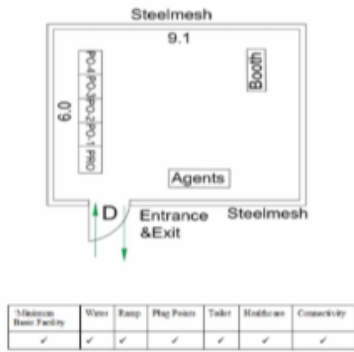

Google Map View

Polling Station Building Front View

Polling Station Front View

Cad View

Key MAP View

சட்டமன்றத் தொகுதியின் எண் மற்றும் பெயர் : 121-சிங்காநல்லூர் பிரிவு எண் மற்றும் பெயர் 1-வார்டு எண் 52 மறைமலையடிகள் நகர்