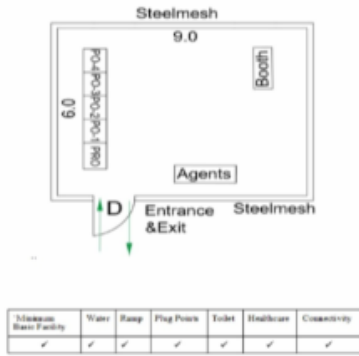

**Google Map View**

**Polling Station Building Front View**

**Polling Station Front View**

**Cad View**

**Key MAP View**

1 பெயர் : முத்தம்மாள் கணவர் பெயர்: ரங்கநாதன் வீட்டு எண் : 1 வயது : 78 பாலினம் : பெண்	RTG4206694 Photo is available	2 பெயர் : மல்லிகா கணவர் பெயர்: ராமசாமி வீட்டு எண் : 1 வயது : 63 பாலினம் : பெண்	RTG4970547 Photo is available	3 பெயர் : வஞ்சிக்கொடி கணவர் பெயர்: நாச்சிமுத்து வீட்டு எண் : 1 வயது : 62 பாலினம் : பெண்	RTG1943700 Photo is available
4 பெயர் : நாச்சிமுத்து தந்தை பெயர்: ஆறுமுகம் வீட்டு எண் : 1 வயது : 54 பாலினம் : ஆண்	RTG1943708 Photo is available	5 பெயர் : நேயாநிதி கணவர் பெயர்: விஸ்வநாத ராஜா வீட்டு எண் : 1 வயது : 51 பாலினம் : பெண்	RTG1417229 Photo is available	6 பெயர் : அசோக் தந்தை பெயர்: ரங்கநாதன் வீட்டு எண் : 1 வயது : 47 பாலினம் : ஆண்	JRT5139035 Photo is available
7 பெயர் : கார்த்திகேயன் தந்தை பெயர்: சதிங்காஸ் வீட்டு எண் : 1 வயது : 47 பாலினம் : ஆண்	RTG1164052 Photo is available	8 பெயர் : திலகவதி கணவர் பெயர்: அசோக் வீட்டு எண் : 1/1 வயது : 45 பாலினம் : பெண்	RTG4039178 Photo is available	9 பெயர் : சுருணா கணவர் பெயர்: கார்த்திகேயன் வீட்டு எண் : 1B பெரியார் நகர் வயது : 37 பாலினம் : பெண்	RTG4629465 Photo is available
10 பெயர் : வசந்தி கணவர் பெயர்: கருப்புசாமி வீட்டு எண் : 2 வயது : 60 பாலினம் : பெண்	JRT5137203 Photo is available	11 பெயர் : சங்கர் தந்தை பெயர்: கருப்புசாமி வீட்டு எண் : 2 வயது : 39 பாலினம் : ஆண்	JRT5139068 Photo is available	12 பெயர் : பவித்ரா கணவர் பெயர்: சங்கர் வீட்டு எண் : 2 வயது : 32 பாலினம் : பெண்	RTG4780961 Photo is available
13 பெயர் : க மல்லீஸ்வரி கணவர் பெயர்: மாணிக்கம் வீட்டு எண் : 2ஏ B வயது : 59 பாலினம் : பெண்	RTG0989244 Photo is available	14 பெயர் : சதீஷ் ஆபிரகாம் அ தந்தை பெயர்: ஆகஸ்டின் அ வீட்டு எண் : 3 வயது : 46 பாலினம் : ஆண்	RTG4453726 Photo is available	15 பெயர் : தரணி கணவர் பெயர்: சதீஷ் அப்ராஹம் வீட்டு எண் : 3 வயது : 43 பாலினம் : பெண்	WJB1998897 Photo is available
16 பெயர் : பொன்னுரங்கம் கணவர் பெயர்: ராஜேஷ் வீட்டு எண் : 3 வயது : 33 பாலினம் : பெண்	RTG2353324 Photo is available	17 பெயர் : தாமரைச்செல்வி தந்தை பெயர்: மகேந்திரன் வீட்டு எண் : 3 வயது : 31 பாலினம் : பெண்	RTG1417617 Photo is available	18 பெயர் : முனியப்பன் தந்தை பெயர்: நல்லப்பன் வீட்டு எண் : 3-3 வயது : 46 பாலினம் : ஆண்	RTG3275567 Photo is available
19 பெயர் : மகேஷ்வரி கணவர் பெயர்: முனியப்பன் வீட்டு எண் : 3-3 வயது : 40 பாலினம் : பெண்	RTG3275500 Photo is available	20 பெயர் : விஷ்ணுபிரியா தந்தை பெயர்: ஆறுமுகம் வீட்டு எண் : 3/4 வயது : 22 பாலினம் : பெண்	RTG5003546 Photo is available	21 பெயர் : மாலதி கணவர் பெயர்: மகேந்திரன் வீட்டு எண் : 3-8 வயது : 57 பாலினம் : பெண்	JRT5141700 Photo is available
22 பெயர் : சுப்புலட்சுமி கணவர் பெயர்: பொன்னுசாமி வீட்டு எண் : 3A வயது : 62 பாலினம் : பெண்	JRT1881655 Photo is available	23 பெயர் : எம் ஸ்ரீ சத்தி தந்தை பெயர்: எஸ் முருகையன் வீட்டு எண் : 3டி, வயது : 21 பாலினம் : பெண்	RTG4926598 Photo is available	24 பெயர் : கமலேஷ் தந்தை பெயர்: முருகையன் வீட்டு எண் : 3டி,சக்தி நகர் வயது : 24 பாலினம் : ஆண்	WOU2007888 Photo is available
25 பெயர் : மருதாசலம் தந்தை பெயர்: பொன்னுசாமி வீட்டு எண் : 4 வயது : 79 பாலினம் : ஆண்	RTG4206702 Photo is available	26 பெயர் : சிவகாமி கணவர் பெயர்: மருதாசலம் வீட்டு எண் : 4 வயது : 73 பாலினம் : பெண்	RTG4206710 Photo is available	27 பெயர் : சுந்தரமூர்த்தி தந்தை பெயர்: சுப்பையா வீட்டு எண் : 4 வயது : 64 பாலினம் : ஆண்	RTG0772426 Photo is available
28 பெயர் : தனலட்சுமி கணவர் பெயர்: சுந்தரமூர்த்தி வீட்டு எண் : 4 வயது : 59 பாலினம் : பெண்	RTG0772434 Photo is available	29 பெயர் : நாகலட்சுமி தந்தை பெயர்: மகேந்திரா சுவாமி வீட்டு எண் : 4 வயது : 45 பாலினம் : ஆண்	RTG4464665 Photo is available	30 பெயர் : விவேகானந்தன் தந்தை பெயர்: சுந்தரமூர்த்தி வீட்டு எண் : 4 வயது : 37 பாலினம் : ஆண்	RTG0772137 Photo is available