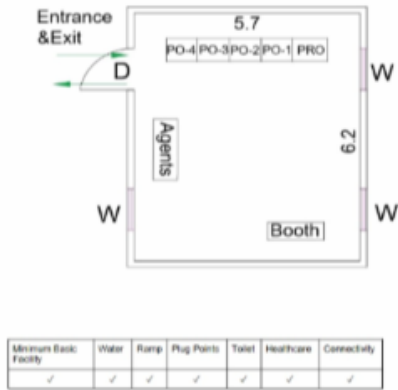

Google Map View

Polling Station Building Front View

Polling Station Front View

Cad View

Key MAP View

1 பெயர் : விஜயன் தந்தை பெயர் : நாராயணன் வீட்டு எண் : 1 வயது : 78 பாலினம் : ஆண்	RTG1373968 Photo is available	2 பெயர் : ஜீவானந்தம் தந்தை பெயர் : சொக்கலிங்கம்பிள்ளை வீட்டு எண் : 1 வயது : 70 பாலினம் : ஆண்	JRT4690301 Photo is available	3 பெயர் : சரளா கணவர் பெயர் : விஜயன் வீட்டு எண் : 1 வயது : 66 பாலினம் : பெண்	RTG1373976 Photo is available
4 பெயர் : ஜெயலட்சுமி கணவர் பெயர் : ஜீவானந்தம் வீட்டு எண் : 1 வயது : 65 பாலினம் : பெண்	JRT4690319 Photo is available	5 பெயர் : சசிக்குமார் தந்தை பெயர் : சிவலால் செளத்ரி வீட்டு எண் : 1 வயது : 52 பாலினம் : ஆண்	RTG0315176 Photo is available	6 பெயர் : விஸ்வம்பரன் தந்தை பெயர் : பாலன் வீட்டு எண் : 01 வயது : 52 பாலினம் : ஆண்	RTG3995867 Photo is available
7 பெயர் : ஆசுகாதேவி கணவர் பெயர் : சசிக்குமார் செளத்ரி வீட்டு எண் : 1 வயது : 49 பாலினம் : பெண்	RTG0315184 Photo is available	8 பெயர் : அமலோற்பவமேரி தந்தை பெயர் : விஸ்வம்பரன் வீட்டு எண் : 01 வயது : 49 பாலினம் : பெண்	RTG3995750 Photo is available	9 பெயர் : மகேந்திரன் தந்தை பெயர் : தங்கவேல் வீட்டு எண் : 1 வயது : 47 பாலினம் : ஆண்	RTG0916841 Photo is available
10 பெயர் : சங்கர் தந்தை பெயர் : ஆனந்தபாண்டியன் வீட்டு எண் : 1 வயது : 44 பாலினம் : ஆண்	RTG1513332 Photo is available	11 பெயர் : தீபக் தந்தை பெயர் : விஜயன் வீட்டு எண் : 1 வயது : 43 பாலினம் : ஆண்	RTG1373984 Photo is available	12 பெயர் : நித்தியா கணவர் பெயர் : வேணுகோபால் வீட்டு எண் : 1 வயது : 43 பாலினம் : பெண்	RTG4719639 Photo is available
13 பெயர் : விஜித்தா தந்தை பெயர் : ஜீவானந்தம் வீட்டு எண் : 1 வயது : 38 பாலினம் : பெண்	JRT2806586 Photo is available	14 பெயர் : கனிமொழி கணவர் பெயர் : மகேசுக்குமார் வீட்டு எண் : 1 வயது : 36 பாலினம் : பெண்	RTG1374685 Photo is available	15 பெயர் : ராகிஷா கணவர் பெயர் : ரமேஷ் தாமோதரன் வீட்டு எண் : 1 வயது : 31 பாலினம் : பெண்	RTG4770814 Photo is available
16 பெயர் : தருண் மயூரிரியன் தந்தை பெயர் : செந்தில் வீட்டு எண் : 1 வயது : 30 பாலினம் : ஆண்	RTG3937711 Photo is available	S 17 பெயர் : போஜ ராஜன் தந்தை பெயர் : செல்வராஜ் வீட்டு எண் : 1 வயது : 28 பாலினம் : ஆண்	RTG2363950 Photo is available	18 பெயர் : நிதிமாரி தந்தை பெயர் : சசிக்குமார் செளத்ரி வீட்டு எண் : 1 வயது : 27 பாலினம் : பெண்	RTG3875986 Photo is available
19 பெயர் : விஷ்ணுதர்ஷன் தந்தை பெயர் : செந்தில் வீட்டு எண் : 1 வயது : 27 பாலினம் : ஆண்	RTG3928710 Photo is available	20 பெயர் : ஜின்சு விஸ்வமயா தந்தை பெயர் : விஸ்வம்பரன் வீட்டு எண் : 01 வயது : 25 பாலினம் : பெண்	RTG4003885 Photo is available	21 பெயர் : மானிக்கம் தந்தை பெயர் : அய்யாசாமி வீட்டு எண் : 1-2 வயது : 45 பாலினம் : ஆண்	JRT2679629 Photo is available
22 பெயர் : மணி தந்தை பெயர் : நாராயணன் வீட்டு எண் : 1-12 வயது : 66 பாலினம் : ஆண்	RTG1907740 Photo is available	23 பெயர் : சந்திரசேகர் தந்தை பெயர் : சிதம்பரம் வீட்டு எண் : 1-12 வயது : 41 பாலினம் : ஆண்	RTG1907748 Photo is available	24 பெயர் : பார்வதி தந்தை பெயர் : கிருஷ்ணமூர்த்தி வீட்டு எண் : 1-12 வயது : 35 பாலினம் : பெண்	RTG1769488 Photo is available
25 பெயர் : நிவேதா தந்தை பெயர் : செல்வராஜ் வீட்டு எண் : 1/12 வயது : 26 பாலினம் : பெண்	RTG3961158 Photo is available	26 பெயர் : சின்னதுரை தந்தை பெயர் : மானிக்கம் வீட்டு எண் : 1/27 வயது : 63 பாலினம் : ஆண்	RTG4459442 Photo is available	27 பெயர் : செல்வி தந்தை பெயர் : சின்னதுரை வீட்டு எண் : 1/27 வயது : 57 பாலினம் : பெண்	RTG4458832 Photo is available
28 பெயர் : சதீஷ் குமார் தந்தை பெயர் : மணிகண்டன் வீட்டு எண் : 1B வயது : 30 பாலினம் : ஆண்	RTG1513670 Photo is available	29 பெயர் : சுந்தரி ரவி கணவர் பெயர் : ரவி வீட்டு எண் : 1 எ வயது : 51 பாலினம் : பெண்	RTG4925517 Photo is available	30 பெயர் : மோகன் தந்தை பெயர் : கிருஷ்ணப்பிள்ளை வீட்டு எண் : 2 வயது : 57 பாலினம் : ஆண்	RTG0315093 Photo is available