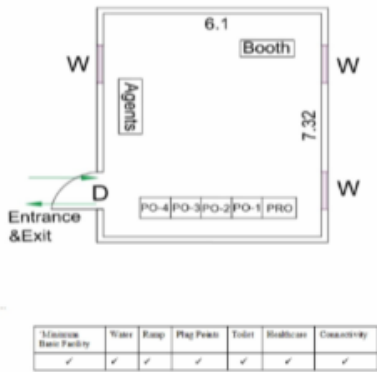

Google Map View

Polling Station Building Front View

Polling Station Front View

Cad View

Key MAP View

1 பெயர் : ராதாகிருஷ்ணன் தந்தை பெயர்: அருணாச்சலம் வீட்டு எண் : 1 வயது : 67 பாலினம் : ஆண்	RTG1164243 Photo is available	2 பெயர் : சிவகாமி கணவர் பெயர்: கந்தசாமி வீட்டு எண் : 1 வயது : 64 பாலினம் : பெண்	JRT2317923 Photo is available	3 பெயர் : மனோஜ்குமார் தந்தை பெயர்: ஓனக்கன் வீட்டு எண் : 1 வயது : 47 பாலினம் : ஆண்	RTG3275708 Photo is available
4 பெயர் : செளமியா தந்தை பெயர்: ரகுநாதன் வீட்டு எண் : 1-2 வயது : 36 பாலினம் : பெண்	RTG0772707 Photo is available	S 5 பெயர் : ராதிகா கணவர் பெயர்: ராஜகுமார் ஜோ வீட்டு எண் : 14 வயது : 46 பாலினம் : பெண்	RTG4650065 Photo is available	6 பெயர் : பிரணவ் தந்தை பெயர்: ஜெகதீஸ் ராஜ் வீட்டு எண் : 1 வது மெயின் வீதி வயது : 19 பாலினம் : ஆண்	RTG5022249 Photo is available
7 பெயர் : கௌசல்யா கணவர் பெயர்: பாலகிருஷ்ணன் வீட்டு எண் : 2 வயது : 72 பாலினம் : பெண்	RTG4207148 Photo is available	# 8 பெயர் : ஜெகதீஸ்ராஜ் தாயின் பெயர்: கௌசல்யா வீட்டு எண் : எண் 4 வயது : 48 பாலினம் : ஆண்	JRT1869007 Photo is available	9 பெயர் : ரீஜீ மேத்யு தந்தை பெயர்: ஜோஸ் புத்தன்வீடுமேத்யு வீட்டு எண் : 2 வயது : 41 பாலினம் : ஆண்	RTG0531772 Photo is available
10 பெயர் : குகன் ராஜா தந்தை பெயர்: நாகராஜ் வீட்டு எண் : 2 வயது : 34 பாலினம் : ஆண்	RTG1164086 Photo is available	11 பெயர் : ஜனஹர்சினி தந்தை பெயர்: ஜெகதீஸ்வரன் வீட்டு எண் : 2 வயது : 24 பாலினம் : ஆண்	RTG4472346 Photo is available	12 பெயர் : ஆனந்தி கணவர் பெயர்: வெற்றிவேல் குமர் வீட்டு எண் : 2-59 வயது : 46 பாலினம் : பெண்	RTG1708114 Photo is available
13 பெயர் : ஜெயலட்சுமி கணவர் பெயர்: கார்த்திகைசெல்வம் வீட்டு எண் : 2A/2 வயது : 45 பாலினம் : பெண்	MPR2609576 Photo is available	14 பெயர் : கார்த்திகைசெல்வம் தந்தை பெயர்: வெள்ளைப்பாண்டி வீட்டு எண் : 2A/2 வயது : 43 பாலினம் : ஆண்	MPR6021091 Photo is available	15 பெயர் : ப்ரதீக் குப்தா தந்தை பெயர்: அசோக் குமார் சோனிட் வீட்டு எண் : 2ஏ 3 வயது : 24 பாலினம் : ஆண்	RTG4680963 Photo is available
16 பெயர் : ஸ்பென் தந்தை பெயர்: மைக்கல் வீட்டு எண் : 3 வயது : 73 பாலினம் : ஆண்	RTG4207155 Photo is available	17 பெயர் : நந்தக்குமார் தந்தை பெயர்: ஐயர் நஞ்சா வீட்டு எண் : 3 வயது : 70 பாலினம் : ஆண்	RTG1572965 Photo is available	18 பெயர் : சுந்தரம் தந்தை பெயர்: ராமசாமி வீட்டு எண் : 3 வயது : 70 பாலினம் : ஆண்	RTG1272368 Photo is available
19 பெயர் : பேட்டரிஸ் கணவர் பெயர்: ஸ்பென் வீட்டு எண் : 3 வயது : 62 பாலினம் : பெண்	RTG4207163 Photo is available	20 பெயர் : கீருத்திகா தந்தை பெயர்: சுந்தரம் வீட்டு எண் : 3 வயது : 40 பாலினம் : பெண்	RTG1272343 Photo is available	21 பெயர் : நளினி கணவர் பெயர்: ராமலிங்கம் வீட்டு எண் : 3-3 வயது : 54 பாலினம் : பெண்	RTG0772640 Photo is available
22 பெயர் : பிருந்தாமணி கணவர் பெயர்: சம்பத்குமார் வீட்டு எண் : 3A வயது : 68 பாலினம் : பெண்	RTG1496314 Photo is available	23 பெயர் : சரஸ்வதி தந்தை பெயர்: சம்பத்குமார் வீட்டு எண் : 3A வயது : 43 பாலினம் : பெண்	RTG1496306 Photo is available	24 பெயர் : விஜயலட்சுமி தந்தை பெயர்: சம்பத்குமார் வீட்டு எண் : 3A வயது : 42 பாலினம் : பெண்	RTG1496322 Photo is available
25 பெயர் : வித்யாலட்சுமி தந்தை பெயர்: சம்பத்குமார் வீட்டு எண் : 3A வயது : 42 பாலினம் : பெண்	RTG1496280 Photo is available	26 பெயர் : வரதராஜன் தந்தை பெயர்: சம்பத்குமார் வீட்டு எண் : 3A வயது : 41 பாலினம் : ஆண்	RTG1496298 Photo is available	27 பெயர் : லிங்கசாமி செ தந்தை பெயர்: சென்னிமலை கவுண்டர் வீட்டு எண் : 3B, 5வது கிராஸ் வயது : 67 பாலினம் : ஆண்	RTG1708585 Photo is available
28 பெயர் : ஆனந்த் ஜோஸ் இம்மாநுஏல் தந்தை பெயர்: தேவசகாயம் வீட்டு எண் : 3 பி ஸ்நேகா கார்டன் வயது : 46 பாலினம் : ஆண்	RTG4913877 Photo is available	29 பெயர் : லிசி பிரிஷில்லா ஸ் கணவர் பெயர்: ஸ்பென் வீட்டு எண் : 3 ஜேசு விலா வயது : 38 பாலினம் : பெண்	RTG0531814 Photo is available	30 பெயர் : ரங்கராஜ் தந்தை பெயர்: குமாரசாமி வீட்டு எண் : 4 வயது : 81 பாலினம் : ஆண்	RTG0772525 Photo is available