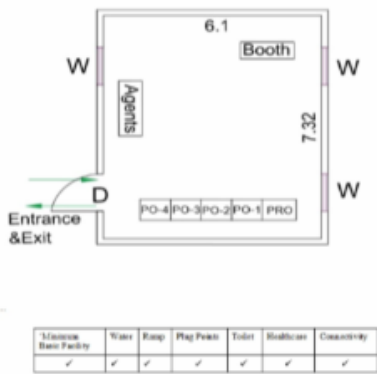

Google Map View

Polling Station Building Front View

Polling Station Front View

Cad View

Key MAP View

1 பெயர் : மைதிலி தந்தை பெயர்: ராமசாமி வீட்டு எண் : 1 வயது : 47 பாலினம் : பெண் Photo is available	JRT1885755	2 பெயர் : வசந்தகுமார் தந்தை பெயர்: ராமசாமி வீட்டு எண் : 1 வயது : 43 பாலினம் : ஆண் Photo is available	JRT5156674	3 பெயர் : பிரந்தா கணவர் பெயர்: விமல் வீட்டு எண் : 1 வயது : 36 பாலினம் : பெண் Photo is available	RTG1946396
4 பெயர் : கிரிஜா தந்தை பெயர்: திருமலைச்சாமி வீட்டு எண் : 1 வயது : 34 பாலினம் : பெண் Photo is available	RTG1946404	5 பெயர் : கன்னியம்மாள் கணவர் பெயர்: சண்முகம் வீட்டு எண் : 2 வயது : 80 பாலினம் : பெண் Photo is available	JRT2773943	6 பெயர் : சுப்பையன் தந்தை பெயர்: திருமூர்த்தி ஆசாரி வீட்டு எண் : 2 வயது : 72 பாலினம் : ஆண் Photo is available	RTG1818392
7 பெயர் : சுப்புலட்சுமி கணவர் பெயர்: சுப்பையன் வீட்டு எண் : 2 வயது : 66 பாலினம் : பெண் Photo is available	RTG1891241	8 பெயர் : இந்திராணி கணவர் பெயர்: ராதாகிருஷ்ணன் வீட்டு எண் : 2 வயது : 66 பாலினம் : பெண் Photo is available	RTG0533513	9 பெயர் : மனோகரி கணவர் பெயர்: தருமராஜன் வீட்டு எண் : 2 வயது : 63 பாலினம் : பெண் Photo is available	RTG0533737
10 பெயர் : ரஞ்சித்குமார் தந்தை பெயர்: நடராஜ் வீட்டு எண் : 2 வயது : 46 பாலினம் : ஆண் Photo is available	RTG1574300	11 பெயர் : ரமேஷ் செ தந்தை பெயர்: செல்வராஜ் வீட்டு எண் : 2 வயது : 42 பாலினம் : ஆண் Photo is available	RTG5015474	12 பெயர் : கார்த்திகேயன் தந்தை பெயர்: தருமராஜன் வீட்டு எண் : 2 வயது : 39 பாலினம் : ஆண் Photo is available	RTG0533752
13 பெயர் : மதுமதி தந்தை பெயர்: பிரபாகரன் வீட்டு எண் : 2 வயது : 32 பாலினம் : பெண் Photo is available	RTG4771630	14 பெயர் : திவ்யா தந்தை பெயர்: ரவிச்சந்திரன் வீட்டு எண் : 2 வயது : 29 பாலினம் : பெண் Photo is available	RTG1945956	15 பெயர் : சரவணன் தந்தை பெயர்: முர்த்தி வீட்டு எண் : 2-28 வயது : 35 பாலினம் : ஆண் Photo is available	RTG1946412
16 பெயர் : கோமலதா கணவர் பெயர்: பூபாலன் வீட்டு எண் : 2A வயது : 49 பாலினம் : பெண் Photo is available	RTG0982173	17 பெயர் : ராஜ்குமார் தந்தை பெயர்: கிருஷ்ணமூர்த்தி வீட்டு எண் : 2-B வயது : 36 பாலினம் : ஆண் Photo is available	RTG0534453	18 பெயர் : பூபாலன் தந்தை பெயர்: ஜெயராமன் வீட்டு எண் : 3 வயது : 51 பாலினம் : ஆண் Photo is available	RTG4235198
19 பெயர் : பிரகதி பாலசுந்தரம் தந்தை பெயர்: பாலசுந்தரம் வீட்டு எண் : 3 வயது : 31 பாலினம் : ஆண் Photo is available	RTG1574318	R2 20 பெயர் : பிரியா தந்தை பெயர்: ராமகிருஷ்ணன் வீட்டு எண் : 3-2 வயது : 29 பாலினம் : பெண் Photo is available	RTG1891316	21 பெயர் : சிந்து கணவர் பெயர்: பாஸ்கர் வீட்டு எண் : 3-5 வயது : 43 பாலினம் : பெண் Photo is available	RTG0982975
22 பெயர் : மணிகண்டன் தந்தை பெயர்: நரசிங்கராவ் வீட்டு எண் : 3-7G வயது : 62 பாலினம் : ஆண் Photo is available	RTG2244929	23 பெயர் : ஹேமலதா கணவர் பெயர்: மணிகண்டன் வீட்டு எண் : 3-7G வயது : 52 பாலினம் : பெண் Photo is available	RTG2244820	24 பெயர் : அருண் ராஜ் தந்தை பெயர்: துரைசாமி வீட்டு எண் : 3-12E வயது : 29 பாலினம் : ஆண் Photo is available	RTG2245041
25 பெயர் : சக்திவேல் தந்தை பெயர்: ராமசாமி வீட்டு எண் : 3-31 வயது : 50 பாலினம் : ஆண் Photo is available	RTG2244838	26 பெயர் : நாகஜோதி கணவர் பெயர்: சக்திவேல் வீட்டு எண் : 3-31 வயது : 49 பாலினம் : பெண் Photo is available	RTG2245231	27 பெயர் : சரண்யா கணவர் பெயர்: பட்டியப்பன் வீட்டு எண் : 3/525 வயது : 36 பாலினம் : பெண் Photo is available	RTG1272897
28 பெயர் : பன்னீர்தாஸ் தந்தை பெயர்: கிருஷ்ணன் வீட்டு எண் : 4 வயது : 42 பாலினம் : ஆண் Photo is available	RTG4458626	29 பெயர் : செந்தில்குமார் தந்தை பெயர்: நல்லுசாமி வீட்டு எண் : 4-1 வயது : 36 பாலினம் : ஆண் Photo is available	RTG3948601	30 பெயர் : சுப்ரமணியம் தந்தை பெயர்: முத்துசாமி வீட்டு எண் : 5 வயது : 92 பாலினம் : ஆண் Photo is available	JRT5163266