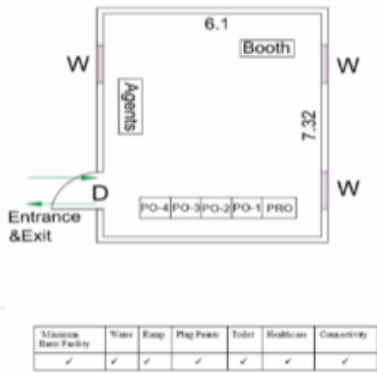

Google Map View

Polling Station Building Front View

Polling Station Front View

Cad View

Key MAP View

சட்டமன்றத் தொகுதியின் எண் மற்றும் பெயர் : 121-சிங்கநல்லூர் பிரிவு எண் மற்றும் பெயர் 1-வார்டு எண் 50 காந்தி நகர்