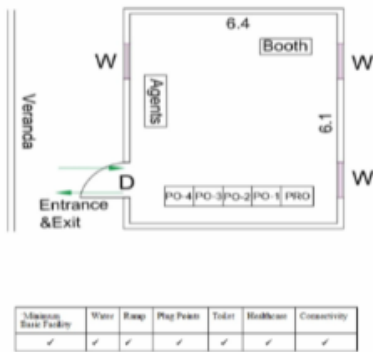

Google Map View

Polling Station Building Front View

Polling Station Front View

Cad View

Key MAP View

1 பெயர் : சரஸ்வதி கணவர் பெயர்: பாலசுப்பிரமணியம் வீட்டு எண் : 1 வயது : 81 பாலினம் : பெண் Photo is available RTG4196853	2 பெயர் : ஆனந்தகுமார் தந்தை பெயர்: பாலசுப்பிரமணியம் வீட்டு எண் : 1 வயது : 56 பாலினம் : ஆண் Photo is available RTG4196861	3 பெயர் : கோபிநாத் தந்தை பெயர்: பாலசுப்பிரமணியம் வீட்டு எண் : 1 வயது : 51 பாலினம் : ஆண் Photo is available RTG4196879
4 பெயர் : முத்துலிங்க செல்வி கணவர் பெயர்: சுடலை மணி வீட்டு எண் : 1 வயது : 44 பாலினம் : பெண் Photo is available RTG1273770	5 பெயர் : தர்ஷணா தந்தை பெயர்: சுந்தர் வீட்டு எண் : 1 வயது : 31 பாலினம் : பெண் Photo is available RTG1420686	6 பெயர் : சுரேஷ்குமார் தந்தை பெயர்: பாலசுப்பிரமணியம் வீட்டு எண் : 1-1 வயது : 54 பாலினம் : ஆண் Photo is available JRT5188925
7 பெயர் : லதாமணி கணவர் பெயர்: சுரேஷ்குமார் வீட்டு எண் : 1-1 வயது : 53 பாலினம் : பெண் Photo is available RTG4196887	8 பெயர் : கண்ணம்மாள் கணவர் பெயர்: உதயகுமார் வீட்டு எண் : 1-1A வயது : 53 பாலினம் : பெண் Photo is available RTG0535898	9 பெயர் : செளந்தரராஜன் தந்தை பெயர்: சந்தனத்தேவர் வீட்டு எண் : 1-2 வயது : 69 பாலினம் : ஆண் Photo is available JRT2712800
10 பெயர் : ஹம்சலட்சுமி தந்தை பெயர்: செளந்தரராஜன் வீட்டு எண் : 1-2 வயது : 42 பாலினம் : பெண் Photo is available JRT2712826	11 பெயர் : கீதாலட்சுமி தந்தை பெயர்: செளந்தரராஜன் வீட்டு எண் : 1-2 வயது : 41 பாலினம் : பெண் Photo is available JRT2712834	12 பெயர் : சந்தானபாரதி தந்தை பெயர்: செளந்தரராஜன் வீட்டு எண் : 1-2 வயது : 38 பாலினம் : ஆண் Photo is available JRT2712818
13 பெயர் : விக்னேஷ் பரணி தரன் தந்தை பெயர்: ஆனந்தகுமார் வீட்டு எண் : 1A வயது : 29 பாலினம் : ஆண் Photo is available RTG1819515	14 பெயர் : உதயகுமார் தந்தை பெயர்: சுப்பிரமணியம் வீட்டு எண் : 1-A வயது : 54 பாலினம் : ஆண் Photo is available RTG0535880	15 பெயர் : தேவசேனா பா அந்த குமார் கணவர் பெயர்: ஆனந்தகுமார் வீட்டு எண் : 1 (அ) வயது : 53 பாலினம் : பெண் Photo is available JRT1931575
16 பெயர் : சஞ்சீவி தந்தை பெயர்: சுரேஷ்குமார் வீட்டு எண் : 1 பி வயது : 26 பாலினம் : ஆண் Photo is available RTG4497608	17 பெயர் : துரைராஜ் க தந்தை பெயர்: கண்ணியப்பன் வீட்டு எண் : 2 வயது : 60 பாலினம் : ஆண் Photo is available RTG4738266	18 பெயர் : சிவகுமார் தந்தை பெயர்: ஜெயராமன் வீட்டு எண் : 2 வயது : 33 பாலினம் : ஆண் Photo is available RTG1819663
19 பெயர் : ராம்பிரகாஷ் தந்தை பெயர்: பழனிசாமி வீட்டு எண் : 2 வயது : 23 பாலினம் : ஆண் Photo is available RTG4712659	20 பெயர் : சத்தியா இதரர் பெயர்: சின்னகுருசாமி வீட்டு எண் : 2 வயது : 22 பாலினம் : பெண் Photo is available RTG4712618	21 பெயர் : பாக்கியலட்சுமி கணவர் பெயர்: ஜெயராமன் வீட்டு எண் : 2-1 வயது : 62 பாலினம் : பெண் Photo is available JRT5189469
22 பெயர் : சுமித்ரா கணவர் பெயர்: மாரியப்பன் வீட்டு எண் : 2-1 வயது : 57 பாலினம் : பெண் Photo is available RTG0535708	23 பெயர் : சுடர்மணி தந்தை பெயர்: கோபால் வீட்டு எண் : 3 வயது : 54 பாலினம் : ஆண் Photo is available JRT5189741	24 பெயர் : கண்மணி கணவர் பெயர்: சுடர்மணி வீட்டு எண் : 3 வயது : 53 பாலினம் : பெண் Photo is available JRT5189733
25 பெயர் : அமுதன் தந்தை பெயர்: கோபால் வீட்டு எண் : 3 வயது : 52 பாலினம் : ஆண் Photo is available RTG4196895	26 பெயர் : விமலாதேவி கணவர் பெயர்: அமுதன் வீட்டு எண் : 3 வயது : 44 பாலினம் : பெண் Photo is available JRT1933746	27 பெயர் : முத்துகுமார் தந்தை பெயர்: சுந்தரமூர்த்தி வீட்டு எண் : 3 வயது : 44 பாலினம் : ஆண் Photo is available RTG1575935
28 பெயர் : சத்யா இதரர் பெயர்: சந்திரமோகன் வீட்டு எண் : 3 வயது : 36 பாலினம் : பெண் Photo is available RTG0776666	29 பெயர் : தீபா கணவர் பெயர்: ஜெகநாதன் வீட்டு எண் : 3 வயது : 29 பாலினம் : பெண் Photo is available RTG4692851	30 பெயர் : செமிதாஸ்தர் ராணி தந்தை பெயர்: சகாய ராஜ் வீட்டு எண் : 3 வயது : 28 பாலினம் : பெண் Photo is available RTG2245447