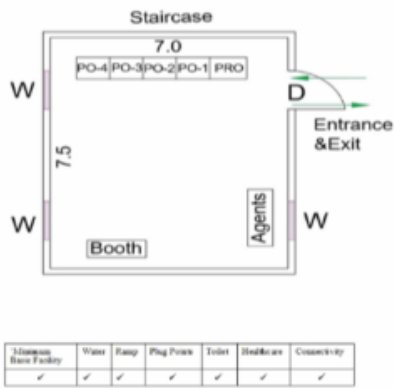

Google Map View

Polling Station Building Front View

Polling Station Front View

Cad View

Key MAP View

1 பெயர் : சுஜினா கணவர் பெயர் : சுந்தர்ராஜன் வீட்டு எண் : 1 வயது : 58 பாலினம் : பெண்	JRT1700822 Photo is available	2 பெயர் : திருமுருகன் தந்தை பெயர் : வீராசாமி வீட்டு எண் : 2 வயது : 57 பாலினம் : ஆண்	RTG4198537 Photo is available	3 பெயர் : விஜயலட்சுமி கணவர் பெயர் : திருமுருகன் வீட்டு எண் : 2 வயது : 46 பாலினம் : பெண்	RTG4198545 Photo is available
4 பெயர் : ரஞ்சனி ஆர் தாயின் பெயர் : ஜோதிலட்சுமி ஆர் வீட்டு எண் : 2 வயது : 22 பாலினம் : பெண்	RTG4755369 Photo is available	5 பெயர் : சுவேதா தந்தை பெயர் : வெள்ளிங்கிரி வீட்டு எண் : 2-11 வயது : 28 பாலினம் : பெண்	RTG3883535 Photo is available	#2 6 பெயர் : ஜீவிதா செ கணவர் பெயர் : செந்தில்குமார் வீட்டு எண் : 3 வயது : 37 பாலினம் : பெண்	RTG1576784 Photo is available
7 பெயர் : ராஜாமணி கணவர் பெயர் : அய்யாசாமி வீட்டு எண் : 4 வயது : 61 பாலினம் : பெண்	RTG4198560 Photo is available	8 பெயர் : சாந்தாமணி கணவர் பெயர் : கருப்புசாமி வீட்டு எண் : 4 வயது : 58 பாலினம் : பெண்	JRT5242946 Photo is available	9 பெயர் : செல்வி தந்தை பெயர் : கருப்புசாமி வீட்டு எண் : 4 வயது : 39 பாலினம் : பெண்	JRT5242938 Photo is available
10 பெயர் : பரமேஸ்வரி தந்தை பெயர் : கருப்புசாமி வீட்டு எண் : 4 வயது : 38 பாலினம் : பெண்	JRT5242912 Photo is available	11 பெயர் : சுபாஷ் தந்தை பெயர் : தனபால் வீட்டு எண் : 4 வயது : 29 பாலினம் : ஆண்	RTG1949660 Photo is available	12 பெயர் : விஸ்வநாதன் தந்தை பெயர் : பழனிச்சாமி வீட்டு எண் : 4/5 வயது : 36 பாலினம் : ஆண்	RTG0543710 Photo is available
13 பெயர் : பிரகாஷ்கண்ணன் தந்தை பெயர் : ராஜன் வீட்டு எண் : 4/8 வயது : 35 பாலினம் : ஆண்	RTG1421833 Photo is available	14 பெயர் : வாலையா தந்தை பெயர் : நாகராஜ் வீட்டு எண் : 4/8 வயது : 34 பாலினம் : பெண்	RTG0813196 Photo is available	15 பெயர் : வேலுமணி பழனிசாமி கணவர் பெயர் : பழனிசாமி வீட்டு எண் : 4-பி வயது : 63 பாலினம் : பெண்	RTG4605598 Photo is available
16 பெயர் : காயத்ரி தந்தை பெயர் : கிருஷ்ணா குமார் வீட்டு எண் : 4e/17 வயது : 24 பாலினம் : பெண்	RTG4703377 Photo is available	17 பெயர் : ரேவதி கணவர் பெயர் : கங்காதரன் வீட்டு எண் : 5/91 வயது : 56 பாலினம் : பெண்	RTG4462883 Photo is available	18 பெயர் : சுகன்யா தேவி கணவர் பெயர் : ராம சந்திரன் வீட்டு எண் : 6 வயது : 33 பாலினம் : பெண்	RTG4540928 Photo is available
19 பெயர் : சொர்ணம்மாள் கணவர் பெயர் : பன்னீர்செல்வம் வீட்டு எண் : 6-4 வயது : 67 பாலினம் : பெண்	RTG1576792 Photo is available	20 பெயர் : சந்திரசேகரன் தந்தை பெயர் : கருப்புசாமி வீட்டு எண் : 7BYU வயது : 40 பாலினம் : ஆண்	JRT5241823 Photo is available	21 பெயர் : முருகேசன் தந்தை பெயர் : நாச்சிமுத்து வீட்டு எண் : 8 வயது : 73 பாலினம் : ஆண்	RTG4200333 Photo is available
22 பெயர் : சுபத்ரா கணவர் பெயர் : முருகேசன் வீட்டு எண் : 8 வயது : 67 பாலினம் : பெண்	RTG4200341 Photo is available	23 பெயர் : இளங்கோவன் தந்தை பெயர் : முருகேசன் வீட்டு எண் : 8 வயது : 45 பாலினம் : ஆண்	RTG0984492 Photo is available	24 பெயர் : வெங்கடேசன் தந்தை பெயர் : முருகேசன் வீட்டு எண் : 8 வயது : 43 பாலினம் : ஆண்	RTG0984484 Photo is available
25 பெயர் : சாமுண்டஸ்வரி கணவர் பெயர் : கோபாலன் வீட்டு எண் : 9 வயது : 60 பாலினம் : பெண்	RTG4200374 Photo is available	26 பெயர் : சத்தியா தந்தை பெயர் : கோபாலன் வீட்டு எண் : 9 வயது : 43 பாலினம் : பெண்	JRT2488062 Photo is available	27 பெயர் : ஜெயச்சந்திரன் தந்தை பெயர் : கோபாலன் வீட்டு எண் : 9 வயது : 41 பாலினம் : ஆண்	JRT1912153 Photo is available
28 பெயர் : ஜெயலக்ஷ்மி கணவர் பெயர் : முருகன் வீட்டு எண் : 10 வயது : 50 பாலினம் : பெண்	RTG1113802 Photo is available	29 பெயர் : தனபாக்கியம் கணவர் பெயர் : சுப்புராஜ் வீட்டு எண் : 10 வயது : 45 பாலினம் : பெண்	RTG4200382 Photo is available	30 பெயர் : சூர்யா தந்தை பெயர் : பிரதீப் வீட்டு எண் : 10 வயது : 36 பாலினம் : பெண்	RTG0984955 Photo is available