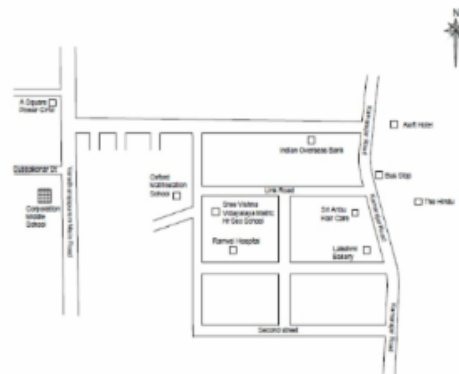

Google Map View

Polling Station Building Front View

Polling Station Front View

Cad View

Key MAP View

1 பெயர் : சுஜினா கணவர் பெயர் : சுந்தர்ராஜன் வீட்டு எண் : 1 வயது : 58 பாலினம் : பெண்	JRT1700822 Photo is available	2 பெயர் : திருமுருகன் தந்தை பெயர் : வீராசாமி வீட்டு எண் : 2 வயது : 57 பாலினம் : ஆண்	RTG4198537 Photo is available	3 பெயர் : விஜயலட்சுமி கணவர் பெயர் : திருமுருகன் வீட்டு எண் : 2 வயது : 46 பாலினம் : பெண்	RTG4198545 Photo is available
4 பெயர் : ரஞ்சனி ஆர் தாயின் பெயர் : ஜோதிலட்சுமி ஆர் வீட்டு எண் : 2 வயது : 22 பாலினம் : பெண்	RTG4755369 Photo is available	5 பெயர் : சுவேதா தந்தை பெயர் : வெள்ளிங்கிரி வீட்டு எண் : 2-11 வயது : 28 பாலினம் : பெண்	RTG3883535 Photo is available	#2 6 பெயர் : ஜீவிதா செ கணவர் பெயர் : செந்தில்குமார் வீட்டு எண் : 3 வயது : 37 பாலினம் : பெண்	RTG1576784 Photo is available
7 பெயர் : ராஜாமணி கணவர் பெயர் : அய்யாசாமி வீட்டு எண் : 4 வயது : 61 பாலினம் : பெண்	RTG4198560 Photo is available	8 பெயர் : சாந்தாமணி கணவர் பெயர் : கருப்புசாமி வீட்டு எண் : 4 வயது : 58 பாலினம் : பெண்	JRT5242946 Photo is available	9 பெயர் : செல்வி தந்தை பெயர் : கருப்புசாமி வீட்டு எண் : 4 வயது : 39 பாலினம் : பெண்	JRT5242938 Photo is available
10 பெயர் : பரமேஸ்வரி தந்தை பெயர் : கருப்புசாமி வீட்டு எண் : 4 வயது : 38 பாலினம் : பெண்	JRT5242912 Photo is available	11 பெயர் : சுபாஷ் தந்தை பெயர் : தனபால் வீட்டு எண் : 4 வயது : 29 பாலினம் : ஆண்	RTG1949660 Photo is available	12 பெயர் : விஸ்வநாதன் தந்தை பெயர் : பழனிச்சாமி வீட்டு எண் : 4/5 வயது : 36 பாலினம் : ஆண்	RTG0543710 Photo is available
13 பெயர் : பிரகாஷ்கண்ணன் தந்தை பெயர் : ராஜன் வீட்டு எண் : 4/8 வயது : 35 பாலினம் : ஆண்	RTG1421833 Photo is available	14 பெயர் : வாலையா தந்தை பெயர் : நாகராஜ் வீட்டு எண் : 4/8 வயது : 34 பாலினம் : பெண்	RTG0813196 Photo is available	15 பெயர் : வேலுமணி பழனிசாமி கணவர் பெயர் : பழனிசாமி வீட்டு எண் : 4-பி வயது : 63 பாலினம் : பெண்	RTG4605598 Photo is available
16 பெயர் : காயத்ரி தந்தை பெயர் : கிருஷ்ணா குமார் வீட்டு எண் : 4e/17 வயது : 24 பாலினம் : பெண்	RTG4703377 Photo is available	17 பெயர் : ரேவதி கணவர் பெயர் : கங்காதரன் வீட்டு எண் : 5/91 வயது : 56 பாலினம் : பெண்	RTG4462883 Photo is available	18 பெயர் : சுகன்யா தேவி கணவர் பெயர் : ராம சந்திரன் வீட்டு எண் : 6 வயது : 33 பாலினம் : பெண்	RTG4540928 Photo is available
19 பெயர் : சொர்ணம்மாள் கணவர் பெயர் : பன்னீர்செல்வம் வீட்டு எண் : 6-4 வயது : 67 பாலினம் : பெண்	RTG1576792 Photo is available	20 பெயர் : சந்திரசேகரன் தந்தை பெயர் : கருப்புசாமி வீட்டு எண் : 7BYU வயது : 40 பாலினம் : ஆண்	JRT5241823 Photo is available	21 பெயர் : முருகேசன் தந்தை பெயர் : நாச்சிமுத்து வீட்டு எண் : 8 வயது : 73 பாலினம் : ஆண்	RTG4200333 Photo is available
22 பெயர் : சுபத்ரா கணவர் பெயர் : முருகேசன் வீட்டு எண் : 8 வயது : 67 பாலினம் : பெண்	RTG4200341 Photo is available	23 பெயர் : இளங்கோவன் தந்தை பெயர் : முருகேசன் வீட்டு எண் : 8 வயது : 45 பாலினம் : ஆண்	RTG0984492 Photo is available	24 பெயர் : வெங்கடேசன் தந்தை பெயர் : முருகேசன் வீட்டு எண் : 8 வயது : 43 பாலினம் : ஆண்	RTG0984484 Photo is available
25 பெயர் : சாமுண்டஸ்வரி கணவர் பெயர் : கோபாலன் வீட்டு எண் : 9 வயது : 60 பாலினம் : பெண்	RTG4200374 Photo is available	26 பெயர் : சத்தியா தந்தை பெயர் : கோபாலன் வீட்டு எண் : 9 வயது : 43 பாலினம் : பெண்	JRT2488062 Photo is available	27 பெயர் : ஜெயச்சந்திரன் தந்தை பெயர் : கோபாலன் வீட்டு எண் : 9 வயது : 41 பாலினம் : ஆண்	JRT1912153 Photo is available
28 பெயர் : ஜெயலக்ஷ்மி கணவர் பெயர் : முருகன் வீட்டு எண் : 10 வயது : 50 பாலினம் : பெண்	RTG1113802 Photo is available	29 பெயர் : தனபாக்கியம் கணவர் பெயர் : சுப்புராஜ் வீட்டு எண் : 10 வயது : 45 பாலினம் : பெண்	RTG4200382 Photo is available	30 பெயர் : சூர்யா தந்தை பெயர் : பிரதீப் வீட்டு எண் : 10 வயது : 36 பாலினம் : பெண்	RTG0984955 Photo is available