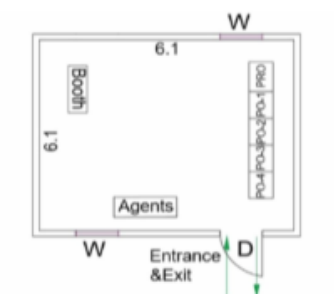

Google Map View

Polling Station Building Front View

Polling Station Front View

Cad View

Sanitary Base Facility	Water	Warp	Flag Post	Ticker	Ballot Box	Connectivity
✓	✓	✓	✓	✓	✓	✓

Key MAP View

1 பெயர் : ராஜேந்திரன் தந்தை பெயர்: குருசாமி வீட்டு எண் : 1 வயது : 63 பாலினம் : ஆண் Photo is available	RTG1422542	2 பெயர் : ரஞ்சிதாமணி தந்தை பெயர்: கிருஷ்ணசாமி வீட்டு எண் : 1 வயது : 60 பாலினம் : பெண் Photo is available	RTG1422567	3 பெயர் : ஜெயவரமன் தந்தை பெயர்: நாச்சிமுத்து வீட்டு எண் : 1 வயது : 56 பாலினம் : ஆண் Photo is available	RTG2292068
4 பெயர் : ஜெயசுதா கணவர் பெயர்: ஜெயவரமன் வீட்டு எண் : 1 வயது : 52 பாலினம் : பெண் Photo is available	RTG2292076	5 பெயர் : மாதவன் தந்தை பெயர்: வைகுண்டபதி வீட்டு எண் : 2 வயது : 54 பாலினம் : ஆண் Photo is available	RTG1592997	6 பெயர் : லட்சுமி கணவர் பெயர்: மாதவன் வீட்டு எண் : 2 வயது : 43 பாலினம் : பெண் Photo is available	RTG1592690
7 பெயர் : வைஷ்ணவி தந்தை பெயர்: மாதவன் வீட்டு எண் : 2 வயது : 21 பாலினம் : பெண் Photo is available	RTG4791927	# 8 பெயர் : தம்புராஜ் பாப்பாநாயக்கர் தந்தை பெயர்: பப்பனாயக்கர் வீட்டு எண் : 3 வயது : 57 பாலினம் : ஆண் Photo is available	RTG1275767	9 பெயர் : சுந்தர்ராஜ் தந்தை பெயர்: முருகேசன் வீட்டு எண் : 3 வயது : 53 பாலினம் : ஆண் Photo is available	RTG0985739
10 பெயர் : கிருஷ்ணவேணி கணவர் பெயர்: நாமதேவன் வீட்டு எண் : 3 வயது : 53 பாலினம் : பெண் Photo is available	RTG1275759	11 பெயர் : ராமு கணவர் பெயர்: சுந்தர்ராஜ் வீட்டு எண் : 3 வயது : 52 பாலினம் : பெண் Photo is available	RTG0985705	12 பெயர் : கௌதம் குமார் தந்தை பெயர்: ஞான துரை வீட்டு எண் : 3 வயது : 31 பாலினம் : ஆண் Photo is available	RTG1422484
13 பெயர் : பாலமுரளி தந்தை பெயர்: நாமதேவன் வீட்டு எண் : 3 வயது : 31 பாலினம் : ஆண் Photo is available	RTG1711043	14 பெயர் : பிரதிபா தந்தை பெயர்: சுந்தர்ராஜ் வீட்டு எண் : 3/2 வயது : 29 பாலினம் : பெண் Photo is available	RTG4027975	15 பெயர் : விக்னேஷ்வரன் தாயின் பெயர்: சுந்தர்ராஜ் வீட்டு எண் : 3/2 வயது : 25 பாலினம் : ஆண் Photo is available	RTG4027983
16 பெயர் : சோலைசாமி தந்தை பெயர்: கொப்பைய ரெட்டியார் வீட்டு எண் : vellapan nagar வயது : 61 பாலினம் : ஆண் Photo is available	RTG4792198	17 பெயர் : சந்தோஷ் தந்தை பெயர்: கிருஷ்ணசாமி வீட்டு எண் : 3A வயது : 36 பாலினம் : ஆண் Photo is available	RTG0620161	18 பெயர் : ஹரீபிரகாஷ் தந்தை பெயர்: லோகநாதன் வீட்டு எண் : 4 வயது : 27 பாலினம் : ஆண் Photo is available	RTG3883600
19 பெயர் : கலைவாணி தந்தை பெயர்: பழனிசாமி வீட்டு எண் : 4B, 11/8 வயது : 43 பாலினம் : பெண் Photo is available	RTG4546305	20 பெயர் : புஷ்பா கணவர் பெயர்: சோலைசாமி வீட்டு எண் : 5 vellapan nagar வயது : 55 பாலினம் : பெண் Photo is available	RTG4792222	21 பெயர் : பாலகிருஷ்ணன் தந்தை பெயர்: வெங்கடேசன் வீட்டு எண் : 5 வயது : 52 பாலினம் : ஆண் Photo is available	RTG4212791
22 பெயர் : ரேணுகா தேவி கணவர் பெயர்: பாலகிருஷ்ணன் வீட்டு எண் : 5 வயது : 35 பாலினம் : பெண் Photo is available	RTG4598801	#2 23 பெயர் : சுகன்யா ம கணவர் பெயர்: மகாதேவன் வீட்டு எண் : 6 வயது : 41 பாலினம் : பெண் Photo is available	RTG5575865	24 பெயர் : நாடி கண்ணன் தந்தை பெயர்: சக்திவேல் வீட்டு எண் : 6ஏ வயது : 47 பாலினம் : ஆண் Photo is available	RTG3983962
25 பெயர் : தேவி அபிராமி கணவர் பெயர்: நாடி கண்ணன் வீட்டு எண் : 6ஏ வயது : 44 பாலினம் : பெண் Photo is available	MZY4686028	26 பெயர் : கனகா கணவர் பெயர்: சக்கரவர்த்தி வீட்டு எண் : 7 வயது : 56 பாலினம் : பெண் Photo is available	LVY2644573	27 பெயர் : ஹர்ஷினி தந்தை பெயர்: சக்கரவர்த்தி வீட்டு எண் : 7 வயது : 28 பாலினம் : பெண் Photo is available	RTG3989720
28 பெயர் : கௌசிகா தந்தை பெயர்: சக்கரவர்த்தி வீட்டு எண் : 7 வயது : 27 பாலினம் : பெண் Photo is available	RTG3989712	29 பெயர் : ஜனனி ப ச தந்தை பெயர்: ஆ சக்கரவர்த்தி வீட்டு எண் : 7, மேத்தா லேஅவுட் வயது : 22 பாலினம் : பெண் Photo is available	RTG4831145	30 பெயர் : சுகந்தாமணி கணவர் பெயர்: பாலகிருஷ்ணன் வீட்டு எண் : 9 வயது : 71 பாலினம் : பெண் Photo is available	JRT1707017