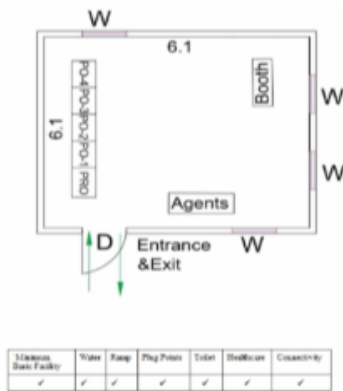

Google Map View

Polling Station Building Front View

Polling Station Front View

Cad View

Key MAP View

1 பெயர் : லட்சுமி பிரபா கணவர் பெயர் : சந்திரசேகரன் வீட்டு எண் : 1 வயது : 68 பாலினம் : பெண் Photo is available	RTG1711068	2 பெயர் : ராமநாதன் தந்தை பெயர் : வீரப்பன் வீட்டு எண் : 1 வயது : 59 பாலினம் : ஆண் Photo is available	RTG0541532	3 பெயர் : முருகன் இதரர் பெயர் : வேதயப்பன் வீட்டு எண் : 1 வயது : 55 பாலினம் : ஆண் Photo is available	RTG4587580
4 பெயர் : நாக மணி இதரர் பெயர் : முருகன் வீட்டு எண் : 1 வயது : 51 பாலினம் : பெண் Photo is available	RTG4584777	5 பெயர் : வள்ளியம்மை கணவர் பெயர் : ராமநாதன் வீட்டு எண் : 1 வயது : 50 பாலினம் : பெண் Photo is available	RTG0541524	6 பெயர் : சாய் குமார் தந்தை பெயர் : முருகன் வீட்டு எண் : 1 வயது : 28 பாலினம் : ஆண் Photo is available	RTG4589461
7 பெயர் : அரவிந்தன் தந்தை பெயர் : ராஜராம் வீட்டு எண் : 1-37 வயது : 53 பாலினம் : ஆண் Photo is available	RTG1114107	8 பெயர் : அபிராமி கணவர் பெயர் : அரவிந்தன் வீட்டு எண் : 1-37 வயது : 47 பாலினம் : பெண் Photo is available	RTG1114180	9 பெயர் : விஜயலக்ஷ்மி கணவர் பெயர் : ஸ்ரீராம் வீட்டு எண் : 1-ஏ பிளாக் 2 வயது : 56 பாலினம் : பெண் Photo is available	RTG4538104
10 பெயர் : பிரசன்னா தந்தை பெயர் : ஸ்ரீராம் வீட்டு எண் : 1ஏ பிளாக் 3 வயது : 28 பாலினம் : ஆண் Photo is available	RTG4538013	11 பெயர் : அமினா சதிக் கணவர் பெயர் : சாதிக் வீட்டு எண் : 1b வயது : 78 பாலினம் : பெண் Photo is available	RTG1577287	12 பெயர் : நூருல் அமின் ஷாஷித் தந்தை பெயர் : சாதிக் வீட்டு எண் : 1b வயது : 55 பாலினம் : ஆண் Photo is available	RTG1577295
13 பெயர் : சுபாஷினி கணவர் பெயர் : ஜெயபிரகாஷ் வீட்டு எண் : 1C வயது : 45 பாலினம் : பெண் Photo is available	RTG1710813	14 பெயர் : ஜெயபிரகாஷ் தந்தை பெயர் : செல்வராஜ் வீட்டு எண் : 1-C வயது : 46 பாலினம் : ஆண் Photo is available	RTG1711407	15 பெயர் : ஜெ சஞ்னா ஸ்ரீதி தந்தை பெயர் : ஜெயபிரகாஷ் வீட்டு எண் : 1சி 2வது பிளாக் ஸ்ரீரோஸ் பிரீ வயது : 20 பாலினம் : பெண் Photo is available	RTG4944807
16 பெயர் : அருணாசலம் இதரர் பெயர் : ராஜாமலர் வீட்டு எண் : 1டி 4வது பிளாக் வயது : 66 பாலினம் : ஆண் Photo is available	RTG4940110	17 பெயர் : ராஜாமலர் கணவர் பெயர் : அருணாசலம் வீட்டு எண் : 1டி 4வது பிளாக் வயது : 58 பாலினம் : பெண் Photo is available	RTG4940102	18 பெயர் : செந்தில் தந்தை பெயர் : செந்தில் அருணாசலம் வீட்டு எண் : 1டி 4வது பிளாக் வயது : 35 பாலினம் : ஆண் Photo is available	RTG4839304
19 பெயர் : சங்கர விக்கென்ஷ் தந்தை பெயர் : அருணாசலம் வீட்டு எண் : 1டி 4வது பிளாக் வயது : 33 பாலினம் : ஆண் Photo is available	RTG4940136	20 பெயர் : சுசீலா இதரர் பெயர் : சுசீலா வீட்டு எண் : 1X வயது : 67 பாலினம் : பெண் Photo is available	RTG1167071	21 பெயர் : கலைச்செல்வன் தந்தை பெயர் : இராமலிங்கம் வீட்டு எண் : 1X வயது : 40 பாலினம் : ஆண் Photo is available	RTG1167063
22 பெயர் : அழகு கோமதி கணவர் பெயர் : ஆனந்த சுப்ரமணியன் வீட்டு எண் : 2 வயது : 50 பாலினம் : பெண் Photo is available	RTG4780912	23 பெயர் : பாண்டிளூர்ந்துஸ் ஷர்வீன் தந்தை பெயர் : யூஜின்பிரிட்டோ வீட்டு எண் : 2 வயது : 36 பாலினம் : ஆண் Photo is available	RTG0782904	24 பெயர் : அஷ்வின் ஸ்ரீதர் தந்தை பெயர் : ஸ்ரீதர் வீட்டு எண் : 2 வயது : 28 பாலினம் : ஆண் Photo is available	RTG4589040
25 பெயர் : ஸ்ரேயா தந்தை பெயர் : ஸ்ரீதர் வீட்டு எண் : 2 வயது : 23 பாலினம் : பெண் Photo is available	RTG4588679	26 பெயர் : குமார் தந்தை பெயர் : ரத்தினசபபதி வீட்டு எண் : 2A வயது : 71 பாலினம் : ஆண் Photo is available	RTG2247229	27 பெயர் : பிரேமாதேவி கணவர் பெயர் : குமார் வீட்டு எண் : 2A வயது : 64 பாலினம் : பெண் Photo is available	RTG2247138
28 பெயர் : கார்த்திக் விவேக் தந்தை பெயர் : குமார் வீட்டு எண் : 2A வயது : 32 பாலினம் : ஆண் Photo is available	RTG2355055	29 பெயர் : துரைசாமி ர தந்தை பெயர் : ரங்கநாதன் வீட்டு எண் : 2 பீ வயது : 67 பாலினம் : ஆண் Photo is available	RTG4522900	30 பெயர் : லட்சுமி கணவர் பெயர் : வெங்கடேஸ்வரன் வீட்டு எண் : 2B வயது : 65 பாலினம் : பெண் Photo is available	RTG1821651