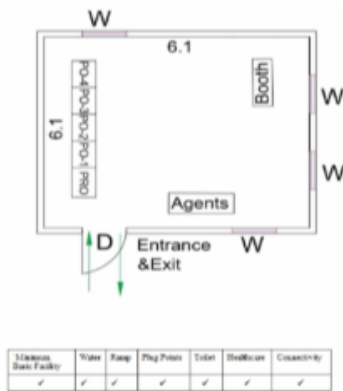

Google Map View

Polling Station Building Front View

Polling Station Front View

Cad View

Key MAP View

சட்டமன்றத் தொகுதியின் எண் மற்றும் பெயர் : 121-சிங்கநல்லூர் பிரிவு எண் மற்றும் பெயர் 1-வார்டு எண் 53 ஜி வி ரெசிடென்ஸி