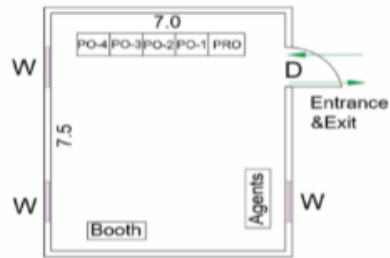

Google Map View

Polling Station Building Front View

Polling Station Front View

Cad View

Minimum Basic Facility	Water	Ramp	Flag Posts	Toilet	Headlines	Connectivity
✓	✓	✓	✓	✓	✓	✓

Key MAP View

சட்டமன்றத் தொகுதியின் எண் மற்றும் பெயர் : 121-சிங்காநல்லூர் பிரிவு எண் மற்றும் பெயர் 1-வார்டு எண் 53 பஜனை கோயில் வீதி