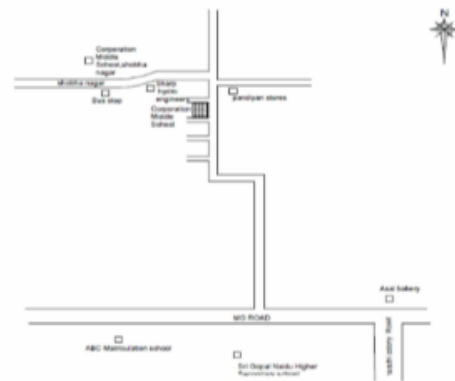

Google Map View

Polling Station Building Front View

Polling Station Front View

Cad View

Key MAP View

1 பெயர் : காளியம்மாள் கணவர் பெயர் : காளிமுத்து வீட்டு எண் : 1 வயது : 68 பாலினம் : பெண்	RTG0316968 Photo is available	2 பெயர் : கணபதி அருணாசலம் தந்தை பெயர் : வீரப்பெருமாள் வீட்டு எண் : 1 வயது : 57 பாலினம் : ஆண்	RTG0316216 Photo is available	3 பெயர் : அஜித் குமார் தந்தை பெயர் : கருப்பாண்டி வீட்டு எண் : 1 வயது : 56 பாலினம் : ஆண்	RTG0316380 Photo is available
4 பெயர் : ஜெயந்தி கணவர் பெயர் : அஜித் குமார் வீட்டு எண் : 1 வயது : 47 பாலினம் : பெண்	RTG0316398 Photo is available	5 பெயர் : லட்சுமி கணவர் பெயர் : நாகராஜ் வீட்டு எண் : 1 வயது : 43 பாலினம் : பெண்	RTG1375245 Photo is available	6 பெயர் : துரைராஜ் தந்தை பெயர் : சண்முகம் வீட்டு எண் : 1 வயது : 43 பாலினம் : ஆண்	RTG1675800 Photo is available
7 பெயர் : இராஜேஷ்வரி கணவர் பெயர் : நாகராஜ் வீட்டு எண் : 1 வயது : 41 பாலினம் : பெண்	RTG1676402 Photo is available	8 பெயர் : அஸ்வினி தாயின் பெயர் : லட்சுமி வீட்டு எண் : 1 வயது : 21 பாலினம் : பெண்	RTG4783734 Photo is available	9 பெயர் : சிவரஞ்சனி தந்தை பெயர் : நந்தக்குமார் வீட்டு எண் : 1-2 வயது : 30 பாலினம் : பெண்	RTG2307064 Photo is available
10 பெயர் : நந்தகுமார் கோ தந்தை பெயர் : கோபிநாத் வீட்டு எண் : 1-2/3எர்2 வயது : 59 பாலினம் : ஆண்	RTG4778882 Photo is available	11 பெயர் : சமதி ந கணவர் பெயர் : நந்தகுமார் வீட்டு எண் : 1-2/3எர்2 வயது : 48 பாலினம் : பெண்	RTG4778874 Photo is available	12 பெயர் : சசிகுமார் த தந்தை பெயர் : தமிழரசன் வீட்டு எண் : 1 / 37 பீ, வயது : 33 பாலினம் : ஆண்	RTG4539177 Photo is available
13 பெயர் : முனிஷ்வரி ச கணவர் பெயர் : சசிகுமார் வீட்டு எண் : 1 / 37 பீ, வயது : 26 பாலினம் : பெண்	RTG4611364 Photo is available	14 பெயர் : சரஸ்வதி கணவர் பெயர் : பாஸுப்பிரமணியம் வீட்டு எண் : 1A வயது : 81 பாலினம் : பெண்	RTG1770882 Photo is available	15 பெயர் : சண்முகம் தந்தை பெயர் : குப்பரெட்டி வீட்டு எண் : 1A வயது : 71 பாலினம் : ஆண்	RTG4078770 Photo is available
16 பெயர் : வசந்தாமணி கணவர் பெயர் : சண்முகம் வீட்டு எண் : 1A வயது : 62 பாலினம் : பெண்	JRT1657188 Photo is available	17 பெயர் : சசிகலா கணவர் பெயர் : மகேந்திர குமார் வீட்டு எண் : 1a வயது : 54 பாலினம் : பெண்	RTG1770874 Photo is available	18 பெயர் : பூஜா தந்தை பெயர் : மகேந்திர குமார் வீட்டு எண் : 1ஏ வயது : 27 பாலினம் : பெண்	RTG3948007 Photo is available
19 பெயர் : அபிநயா கிருத்திகா தந்தை பெயர் : மகேந்திர குமார் வீட்டு எண் : 1-A வயது : 32 பாலினம் : பெண்	RTG1374826 Photo is available	20 பெயர் : ரவிச்சந்திரன் தந்தை பெயர் : ரத்தினம் வீட்டு எண் : 1-பீ வயது : 58 பாலினம் : ஆண்	RTG4801981 Photo is available	21 பெயர் : முஹம்மத் ஷஹித் தந்தை பெயர் : முஹம்மத் உஸ்மான் வீட்டு எண் : 1பி வயது : 26 பாலினம் : ஆண்	RTG4955324 Photo is available
22 பெயர் : அம்ஜத்கான் மு அ தந்தை பெயர் : அமீர் வீட்டு எண் : 1b, இம்பீரியல் ஸ்கொயர் வயது : 48 பாலினம் : ஆண்	RTG4806642 Photo is available	23 பெயர் : வேலுச்சாமி தந்தை பெயர் : குப்பரெட்டி வீட்டு எண் : 2 வயது : 74 பாலினம் : ஆண்	RTG4078788 Photo is available	24 பெயர் : பாத்திமா கணவர் பெயர் : அப்பாஸ் டாக் வீட்டு எண் : 2 வயது : 56 பாலினம் : பெண்	RTG1908388 Photo is available
25 பெயர் : சபீர் தந்தை பெயர் : அப்பாஸ் வீட்டு எண் : 2 வயது : 56 பாலினம் : ஆண்	RTG1908404 Photo is available	26 பெயர் : நாகராஜ் தந்தை பெயர் : ராமசாமி வீட்டு எண் : 2 வயது : 56 பாலினம் : ஆண்	RTG1676394 Photo is available	27 பெயர் : அசீஸ் தந்தை பெயர் : ஹாத்திம்பாய் வீட்டு எண் : 2 வயது : 56 பாலினம் : ஆண்	JRT4804126 Photo is available
28 பெயர் : தஸ்னீம் கணவர் பெயர் : சபீர் டாக் வீட்டு எண் : 2 வயது : 55 பாலினம் : பெண்	RTG1908412 Photo is available	29 பெயர் : ஹீசேனா கணவர் பெயர் : அசீஸ் வீட்டு எண் : 2 வயது : 51 பாலினம் : பெண்	JRT4804159 Photo is available	30 பெயர் : விஜயகுமார் தந்தை பெயர் : வேலுச்சாமி வீட்டு எண் : 2 வயது : 46 பாலினம் : ஆண்	JRT1655562 Photo is available