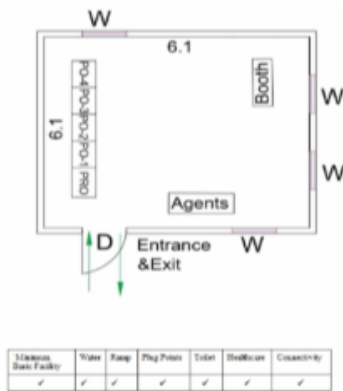

Google Map View

Polling Station Building Front View

Polling Station Front View

Cad View

Key MAP View

1 பெயர் : சுபா தந்தை பெயர்: மாரியப்பன் வீட்டு எண் : 0 வயது : 26 பாலினம் : பெண் Photo is available	RTG3962180	2 பெயர் : இராதாகிருஷ்ணன் தந்தை பெயர்: ரங்கசாமி வீட்டு எண் : 1 வயது : 70 பாலினம் : ஆண் Photo is available	RTG0621466	3 பெயர் : சரவணன் தந்தை பெயர்: கைலாசம் வீட்டு எண் : 1 வயது : 68 பாலினம் : ஆண் Photo is available	RTG3278512
4 பெயர் : குமுதம் கணவர் பெயர்: ராதாகிருஷ்ணன் வீட்டு எண் : 1 வயது : 66 பாலினம் : பெண் Photo is available	RTG0621458	5 பெயர் : கருப்புசாமி தந்தை பெயர்: கோபால்சாமி வீட்டு எண் : 1 வயது : 57 பாலினம் : ஆண் Photo is available	RTG0621235	6 பெயர் : மாரியம்மாள் கணவர் பெயர்: ராமசாமி வீட்டு எண் : 1 வயது : 55 பாலினம் : பெண் Photo is available	JRT5240213
7 பெயர் : சேவியர் பாபு தந்தை பெயர்: சேவியர் வீட்டு எண் : 1 வயது : 54 பாலினம் : ஆண் Photo is available	RTG1278175	8 பெயர் : பழனி தந்தை பெயர்: பெருமாள் வீட்டு எண் : 1 வயது : 53 பாலினம் : ஆண் Photo is available	RTG0545707	9 பெயர் : இசபெல்லா ஆரோக்கியமேரி தந்தை பெயர்: சேவியர் பாபு வீட்டு எண் : 1 வயது : 53 பாலினம் : பெண் Photo is available	RTG1278167
10 பெயர் : ரவி தந்தை பெயர்: சுவாமிநாதன் வீட்டு எண் : 1 வயது : 51 பாலினம் : ஆண் Photo is available	RTG0621664	11 பெயர் : ருக்மணி கணவர் பெயர்: கருப்புசாமி வீட்டு எண் : 1 வயது : 51 பாலினம் : பெண் Photo is available	RTG0621227	12 பெயர் : சித்ரா கணவர் பெயர்: ரவி வீட்டு எண் : 1 வயது : 50 பாலினம் : பெண் Photo is available	RTG0621656
13 பெயர் : மகேஷ்வரி கணவர் பெயர்: பழனி வீட்டு எண் : 1 வயது : 45 பாலினம் : பெண் Photo is available	RTG0545699	14 பெயர் : நந்தினி தந்தை பெயர்: சரவணன் வீட்டு எண் : 1 வயது : 36 பாலினம் : பெண் Photo is available	RTG2248318	15 பெயர் : சுகந்தினி தந்தை பெயர்: சரவணன் வீட்டு எண் : 1 வயது : 34 பாலினம் : பெண் Photo is available	RTG3278470
16 பெயர் : சக்திவேல் தந்தை பெயர்: வெங்கடபதி வீட்டு எண் : 1 வயது : 23 பாலினம் : ஆண் Photo is available	RTG4808168	17 பெயர் : வெங்கிடுபதி தந்தை பெயர்: ராஜ்நாயுடு வீட்டு எண் : 1-1 வயது : 65 பாலினம் : ஆண் Photo is available	RTG4239687	18 பெயர் : ரேணுகாதேவி கணவர் பெயர்: வெங்கிடுபதி வீட்டு எண் : 1-1 வயது : 55 பாலினம் : பெண் Photo is available	JRT5240197
19 பெயர் : சீனிவாசன் தந்தை பெயர்: ஜெகநாதன் வீட்டு எண் : 1-1 வயது : 53 பாலினம் : ஆண் Photo is available	RTG4239695	20 பெயர் : வெங்கடேஷ் தந்தை பெயர்: ஜெகநாதன் வீட்டு எண் : 1-1 வயது : 48 பாலினம் : ஆண் Photo is available	RTG4239703	21 பெயர் : நாகராஜன் தந்தை பெயர்: முத்துசாமி வீட்டு எண் : 1A வயது : 49 பாலினம் : ஆண் Photo is available	RTG0545152
22 பெயர் : மஞ்சு கணவர் பெயர்: நாகராஜன் வீட்டு எண் : 1A வயது : 44 பாலினம் : பெண் Photo is available	RTG0545145	23 பெயர் : முருகேசன் தந்தை பெயர்: முத்துசாமி வீட்டு எண் : 1A வயது : 43 பாலினம் : ஆண் Photo is available	RTG1424415	24 பெயர் : சிவரஞ்சினி கணவர் பெயர்: முருகேசன் வீட்டு எண் : 1A வயது : 37 பாலினம் : பெண் Photo is available	RTG1424423
25 பெயர் : துளசிமணி கணவர் பெயர்: சுப்ரமணியம் வீட்டு எண் : 2 வயது : 62 பாலினம் : பெண் Photo is available	RTG0621318	26 பெயர் : சுப்ரமணியம் தந்தை பெயர்: நஞ்சப்ப கவுண்டர் வீட்டு எண் : 2 வயது : 60 பாலினம் : ஆண் Photo is available	RTG0621326	27 பெயர் : பாண்டியராஜன் தந்தை பெயர்: காசி வீட்டு எண் : 2 வயது : 56 பாலினம் : ஆண் Photo is available	RTG0545665
28 பெயர் : விஜயலட்சுமி கணவர் பெயர்: பாண்டியராஜன் வீட்டு எண் : 2 வயது : 51 பாலினம் : பெண் Photo is available	RTG0545640	29 பெயர் : கவிதா கணவர் பெயர்: முருகன் வீட்டு எண் : 2 வயது : 46 பாலினம் : பெண் Photo is available	RTG0621334	S 30 பெயர் : ராகதர்வனாரம் லு தந்தை பெயர்: முருகுபாண்டியன் வீட்டு எண் : 2 ஸ் வயது : 22 பாலினம் : பெண் Photo is available	RTG4911087