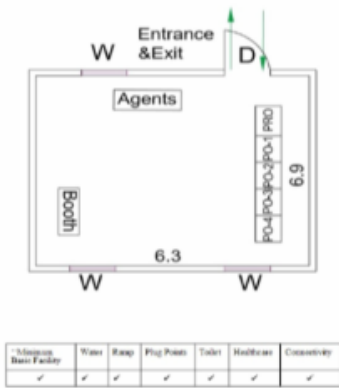

Google Map View

Polling Station Building Front View

Polling Station Front View

Cad View

Key MAP View

1 பெயர் : பிரஷீதா தண்டபாணி தந்தை பெயர்: தண்டபாணி வீட்டு எண் : 2 வயது : 28 பாலினம் : பெண்	RTG2293678 Photo is available	2 பெயர் : கார்த்திகா கணவர் பெயர்: பாபு வீட்டு எண் : 3 வயது : 32 பாலினம் : பெண்	RTG1580885 Photo is available	3 பெயர் : மஞ்சளா தேவி தந்தை பெயர்: பாபு வீட்டு எண் : 3 வயது : 30 பாலினம் : பெண்	RTG1580893 Photo is available
4 பெயர் : லோகேஷ் தந்தை பெயர்: வாசகன் வீட்டு எண் : 3/33ஏ வயது : 25 பாலினம் : ஆண்	RTG4565263 Photo is available	S2 5 பெயர் : சங்கீதா தந்தை பெயர்: ஜெகதீசன் வீட்டு எண் : 4 வயது : 34 பாலினம் : பெண்	RTG1580901 Photo is available	6 பெயர் : ஜமுனாபாய் கணவர் பெயர்: ராமமோகன் வீட்டு எண் : 4-3 வயது : 68 பாலினம் : பெண்	RTG4226726 Photo is available
7 பெயர் : தீபா கணவர் பெயர்: தங்கபாண்டியன் வீட்டு எண் : 4-3A வயது : 44 பாலினம் : பெண்	JRT1718576 Photo is available	8 பெயர் : கணேஷ் தந்தை பெயர்: ஞானதேவன்துணை வீட்டு எண் : 4இ வயது : 23 பாலினம் : ஆண்	RTG4566568 Photo is available	9 பெயர் : தேவிகா.பி.கே கணவர் பெயர்: பாஸ்கர்.ஆர் வீட்டு எண் : 5 வயது : 46 பாலினம் : பெண்	RTG4566113 Photo is available
10 பெயர் : பிரியதர்ஷினி தந்தை பெயர்: ரமேஷ் வீட்டு எண் : 5 வயது : 23 பாலினம் : பெண்	RTG4641262 Photo is available	11 பெயர் : திலகம் கணவர் பெயர்: கௌதம ராஜா வீட்டு எண் : 5/1 வயது : 50 பாலினம் : பெண்	RTG3983624 Photo is available	12 பெயர் : லாவண்யா தந்தை பெயர்: ரவிசந்தரன் வீட்டு எண் : 5/6ஏ வயது : 24 பாலினம் : பெண்	RTG4566931 Photo is available
13 பெயர் : பரமசிவம் தந்தை பெயர்: கோபால் வீட்டு எண் : 5-A வயது : 54 பாலினம் : ஆண்	RTG1427095 Photo is available	14 பெயர் : கலாமணி கணவர் பெயர்: நாகராஜன் வீட்டு எண் : 8A வயது : 42 பாலினம் : பெண்	RTG3902632 Photo is available	15 பெயர் : பூஜா தந்தை பெயர்: நாகராஜன் வீட்டு எண் : 8ஏ வயது : 23 பாலினம் : பெண்	RTG4567186 Photo is available
16 பெயர் : ஆனந்தகுமார் தந்தை பெயர்: கருப்பையா வீட்டு எண் : 12 வயது : 38 பாலினம் : ஆண்	RTG1580935 Photo is available	17 பெயர் : இந்துமதி வி தந்தை பெயர்: வெள்ளைச்சாமி வீட்டு எண் : 12/2 வயது : 45 பாலினம் : பெண்	JRT2736668 Photo is available	18 பெயர் : சின்னம்மால் தந்தை பெயர்: கருப்பையா வீட்டு எண் : 12-6 வயது : 61 பாலினம் : பெண்	RTG1714013 Photo is available
19 பெயர் : முத்து சித்ரா தந்தை பெயர்: குருப்பரன் வீட்டு எண் : 13/7 வயது : 61 பாலினம் : பெண்	RTG3983731 Photo is available	20 பெயர் : கருப்புசாமி தந்தை பெயர்: ஆறுமுகநாயக்கர் வீட்டு எண் : 15 வயது : 74 பாலினம் : ஆண்	RTG4226759 Photo is available	21 பெயர் : முத்துக்குமார் தந்தை பெயர்: கருப்புசாமி வீட்டு எண் : 15 வயது : 51 பாலினம் : ஆண்	RTG4226767 Photo is available
22 பெயர் : வசந்தபிரியா கணவர் பெயர்: முத்துக்குமார் வீட்டு எண் : 15 வயது : 45 பாலினம் : பெண்	JRT5290382 Photo is available	23 பெயர் : பட்டீஸ்வரன் தந்தை பெயர்: கருப்புசாமி வீட்டு எண் : 15 வயது : 45 பாலினம் : ஆண்	JRT5290408 Photo is available	24 பெயர் : திவ்ய பிரகாஷ் தந்தை பெயர்: முத்து குமார் வீட்டு எண் : 15/17ஏ வயது : 21 பாலினம் : ஆண்	RTG4776597 Photo is available
25 பெயர் : சரவணக்குமார் தந்தை பெயர்: மாரிமுத்து வீட்டு எண் : 16 வயது : 46 பாலினம் : ஆண்	JRT5290564 Photo is available	26 பெயர் : சதிஸ்குமார் தந்தை பெயர்: கிருஷ்ணன் வீட்டு எண் : 16 வயது : 45 பாலினம் : ஆண்	RTG1580943 Photo is available	27 பெயர் : பழனிசாமி தந்தை பெயர்: மாரிமுத்து வீட்டு எண் : 16 வயது : 43 பாலினம் : ஆண்	JRT5290333 Photo is available
28 பெயர் : பார்த்திபன் தந்தை பெயர்: ஆறுமுகம் வீட்டு எண் : 16ஏ வயது : 46 பாலினம் : ஆண்	JRT5158126 Photo is available	29 பெயர் : பிரதீப் தந்தை பெயர்: கணேஷன் வீட்டு எண் : 17ஏ/5 வயது : 30 பாலினம் : ஆண்	RTG4638383 Photo is available	30 பெயர் : மாரிமுத்து தந்தை பெயர்: அய்யாசாமி வீட்டு எண் : 17-B வயது : 74 பாலினம் : ஆண்	RTG0551788 Photo is available