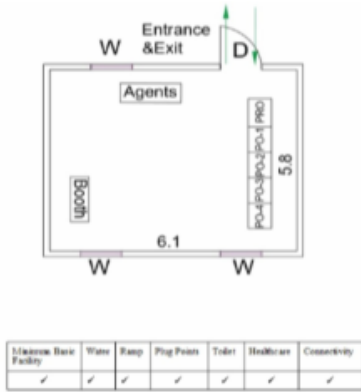

Google Map View

Polling Station Building Front View

Polling Station Front View

Cad View

Key MAP View

சட்டமன்றத் தொகுதியின் எண் மற்றும் பெயர் : 121-சிங்கநல்லூர் பிரிவு எண் மற்றும் பெயர் 1-வார்டு எண் 60 மாரியம்மன் கோவில் வீதி