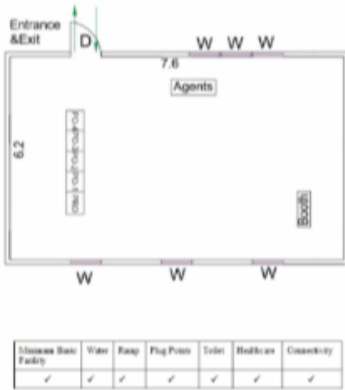

Google Map View

Polling Station Building Front View

Polling Station Front View

Cad View

Key MAP View

சட்டமன்றத் தொகுதியின் எண் மற்றும் பெயர் : 121-சிங்கநல்லூர் பிரிவு எண் மற்றும் பெயர் 1-வார்டு எண் 60 ஆர்.வி.எல் குடிசைகள்