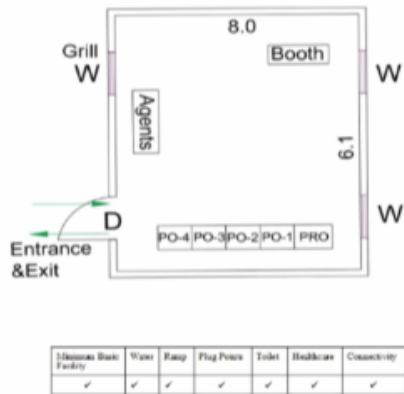

Google Map View

Polling Station Building Front View

Polling Station Front View

Cad View

Key MAP View

1 பெயர் : பம்பாத்தி கணவர் பெயர்: மாரிமுத்து வீட்டு எண் : 1 வயது : 65 பாலினம் : பெண் Photo is available RTG1957092	2 பெயர் : ராமலிங்கம் தாயின் பெயர்: சுப்பாத்தாள் வீட்டு எண் : 1 வயது : 56 பாலினம் : ஆண் Photo is available RTG0556688	3 பெயர் : அம்பிகாவதி கணவர் பெயர்: ராமலிங்கம் வீட்டு எண் : 1 வயது : 55 பாலினம் : பெண் Photo is available RTG0556696
4 பெயர் : ராமசந்திரன் தந்தை பெயர்: நமச்சிவாயம் வீட்டு எண் : 1 வயது : 42 பாலினம் : ஆண் Photo is available RTG1583665	5 பெயர் : இளங்கோவன் தந்தை பெயர்: அருணசலம் வீட்டு எண் : 1 வயது : 40 பாலினம் : ஆண் Photo is available RTG1583681	6 பெயர் : மதன்குமார் தந்தை பெயர்: அருணசலம் வீட்டு எண் : 1 வயது : 39 பாலினம் : ஆண் Photo is available RTG1583699
7 பெயர் : நித்திஷ்ராஜ் தந்தை பெயர்: அசோக் வீட்டு எண் : 1 வயது : 23 பாலினம் : ஆண் Photo is available RTG4643490	8 பெயர் : ஷிவநாராயண் தந்தை பெயர்: சேலா ராகவேந்திரன் வீட்டு எண் : 3 வயது : 25 பாலினம் : ஆண் Photo is available RTG4581179	#2 9 பெயர் : மூர்த்தி க தந்தை பெயர்: கருப்பண்ணன் வீட்டு எண் : 3E வயது : 55 பாலினம் : ஆண் Photo is available RTG4237533
10 பெயர் : சுசீலா கணவர் பெயர்: மூர்த்தி வீட்டு எண் : 3E வயது : 51 பாலினம் : பெண் Photo is available RTG4237541	11 பெயர் : கருப்புசாமி தந்தை பெயர்: மாரியப்பன் வீட்டு எண் : 4E வயது : 65 பாலினம் : ஆண் Photo is available RTG4237558	12 பெயர் : அஸ்மத்துல்லாஹ் தந்தை பெயர்: ஹமீதுல்லாஹ் வீட்டு எண் : 5 வயது : 55 பாலினம் : ஆண் Photo is available RTG4978797
13 பெயர் : விஜயலட்சுமி தந்தை பெயர்: மோகன்ராஜ் வீட்டு எண் : 5 வயது : 40 பாலினம் : பெண் Photo is available JRT4168407	14 பெயர் : பாலகணேசன் தந்தை பெயர்: ஆறுமுகம் வீட்டு எண் : 5/102 வயது : 40 பாலினம் : ஆண் Photo is available RTG4004578	15 பெயர் : பிச்சம்மாள் கணவர் பெயர்: பாலகணேஷ் வீட்டு எண் : 5/102 வயது : 37 பாலினம் : பெண் Photo is available RTG4004610
16 பெயர் : சிவகல்பனா கணவர் பெயர்: சீனிவாசலு வீட்டு எண் : 5/404 வயது : 48 பாலினம் : பெண் Photo is available RTG2294247	17 பெயர் : தங்கவேல் தந்தை பெயர்: மாரிமுத்து வீட்டு எண் : 6E வயது : 60 பாலினம் : ஆண் Photo is available JRT5340930	18 பெயர் : ரத்தினம் கணவர் பெயர்: தங்கவேல் வீட்டு எண் : 6E வயது : 55 பாலினம் : பெண் Photo is available JRT5340922
S 19 பெயர் : ப்ரீதர் தந்தை பெயர்: ஆறுமுகம் வீட்டு எண் : 7 வயது : 38 பாலினம் : ஆண் Photo is available RTG4016440	# 20 பெயர் : டி ஜெபராஜ் சாமுவேல் டோராய இதரர் பெயர்: ஷ்ரீமீளாபுரிமதி டி வீட்டு எண் : அடுக்கு வீடு எண் - ஏ8,அனுக்ரஹ் வயது : 28 பாலினம் : ஆண் Photo is available HBW4259743	21 பெயர் : வனிதா தந்தை பெயர்: ராஜேந்திரன் வீட்டு எண் : 9 வயது : 22 பாலினம் : பெண் Photo is available RTG4694865
22 பெயர் : உமாராஜம் கணவர் பெயர்: ராமசாமி வீட்டு எண் : 9-127 வயது : 67 பாலினம் : பெண் Photo is available RTG1957100	23 பெயர் : பிரமோத் தந்தை பெயர்: மாதவன் வீட்டு எண் : 10 வயது : 48 பாலினம் : ஆண் Photo is available RTG1583715	24 பெயர் : சுனிதா தந்தை பெயர்: மணி வீட்டு எண் : 10 வயது : 41 பாலினம் : பெண் Photo is available RTG1583723
25 பெயர் : மாரியம்மாள் கணவர் பெயர்: மாணிக்கம் வீட்டு எண் : 10E வயது : 78 பாலினம் : பெண் Photo is available RTG4237582	26 பெயர் : சரவணக்குமார் தந்தை பெயர்: ராஜேந்திரன் வீட்டு எண் : 11 வயது : 37 பாலினம் : ஆண் Photo is available RTG3280468	27 பெயர் : சண்முகபிரபு தந்தை பெயர்: ராஜேந்திரன் வீட்டு எண் : 11 வயது : 34 பாலினம் : ஆண் Photo is available RTG3280450
28 பெயர் : நித்யா தந்தை பெயர்: ராஜேந்திரன் வீட்டு எண் : 11 வயது : 29 பாலினம் : பெண் Photo is available RTG1583749	29 பெயர் : சந்துரு தாயின் பெயர்: சித்ரா வீட்டு எண் : 11/14 வயது : 28 பாலினம் : ஆண் Photo is available RTG4580668	# 30 பெயர் : சுமலதா பரந்தாமன் தந்தை பெயர்: கேசவன் வீட்டு எண் : 12 வயது : 46 பாலினம் : பெண் Photo is available KHH3317518