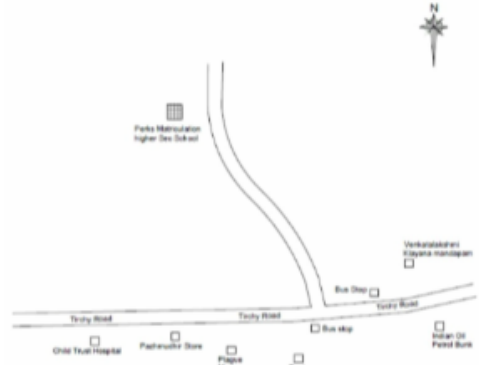

Google Map View

Polling Station Building Front View

Polling Station Front View

Cad View

Key MAP View

சட்டமன்றத் தொகுதியின் எண் மற்றும் பெயர் : 121-சிங்கநல்லூர் பிரிவு எண் மற்றும் பெயர் 1-வார்டு எண் 60 சுகாதார பணியாளர் காலனி (மட்ட சாலை)