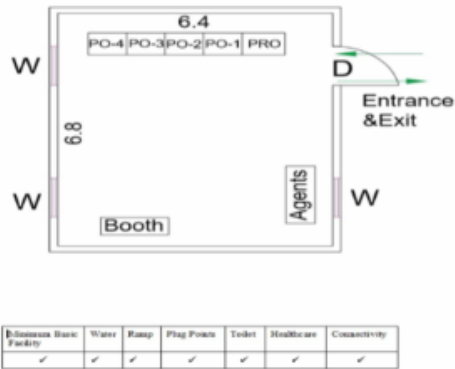

Google Map View

Polling Station Building Front View

Polling Station Front View

Cad View

Key MAP View

1 பெயர் : ராஜேஸ்வரி கணவர் பெயர் : செல்வராஜ் வீட்டு எண் : 1 வயது : 62 பாலினம் : பெண் Photo is available	JRT5408455	2 பெயர் : பரி ஹரி ர தாயின் பெயர் : புஷ்பலதா வீட்டு எண் : 1 வயது : 21 பாலினம் : ஆண் Photo is available	RTG4896114	3 பெயர் : ம மோகனா தந்தை பெயர் : சு மருதாசலம் வீட்டு எண் : 1 ஏ அம்மணி அம்மாள் இல்லம் வயது : 43 பாலினம் : பெண் Photo is available	RTG1117449
4 பெயர் : அம்சவேணி கணவர் பெயர் : ரங்கசாமி வீட்டு எண் : 2 வயது : 65 பாலினம் : பெண் Photo is available	RTG0626770	5 பெயர் : கோவிந்தராஜ் தந்தை பெயர் : ரங்கசாமி வீட்டு எண் : 2 வயது : 45 பாலினம் : ஆண் Photo is available	RTG0626846	6 பெயர் : கேதிரின் தந்தை பெயர் : மனோகரன் வீட்டு எண் : 2 வயது : 34 பாலினம் : பெண் Photo is available	RTG1717073
7 பெயர் : ஜெயலட்சுமி கணவர் பெயர் : மாணிக்கவாசகம் வீட்டு எண் : 2 எ வயது : 51 பாலினம் : பெண் Photo is available	RTG0628149	8 பெயர் : ராஜபிரகாஷ் தந்தை பெயர் : பெரியசாமி வீட்டு எண் : 3 வயது : 40 பாலினம் : ஆண் Photo is available	RTG2356657	9 பெயர் : உமா கணவர் பெயர் : ராஜபிரகாஷ் வீட்டு எண் : 3 வயது : 38 பாலினம் : பெண் Photo is available	RTG2356681
10 பெயர் : மகேந்திரன் தந்தை பெயர் : விங்கேஸ்வரன் வீட்டு எண் : 3/6 வயது : 25 பாலினம் : ஆண் Photo is available	RTG4459749	11 பெயர் : வீலாவதி கணவர் பெயர் : நடராஜன் வீட்டு எண் : 4 வயது : 70 பாலினம் : பெண் Photo is available	RTG4450623	12 பெயர் : ராமாத்தாள் கணவர் பெயர் : சுப்ரமணியன் வீட்டு எண் : 4 வயது : 67 பாலினம் : பெண் Photo is available	RTG1717115
13 பெயர் : காந்தாமணி கணவர் பெயர் : சத்திய நாதன் வீட்டு எண் : 4 வயது : 60 பாலினம் : பெண் Photo is available	RTG3914132	14 பெயர் : சிவகாமி தந்தை பெயர் : நடராஜன் வீட்டு எண் : 4 வயது : 48 பாலினம் : பெண் Photo is available	RTG4450631	15 பெயர் : ராம் குமார் தந்தை பெயர் : காந்தாமணி வீட்டு எண் : 4 வயது : 31 பாலினம் : ஆண் Photo is available	RTG3922168
16 பெயர் : பிரியா தந்தை பெயர் : சத்தியராஜ் நா வீட்டு எண் : 4/56 வயது : 39 பாலினம் : பெண் Photo is available	RTG1836394	17 பெயர் : சீனிவாசன் குருசுவாமி தந்தை பெயர் : குருசுவாமி வீட்டு எண் : 5 வயது : 55 பாலினம் : ஆண் Photo is available	RTG5028139	18 பெயர் : ராம் சுந்தர் தந்தை பெயர் : குழந்தை வேலு வீட்டு எண் : 6 வயது : 56 பாலினம் : ஆண் Photo is available	RTG0563379
19 பெயர் : ராமலட்சுமி கணவர் பெயர் : வடிவேல் வீட்டு எண் : 6 வயது : 53 பாலினம் : பெண் Photo is available	JRT5409784	20 பெயர் : ராஜேந்திரன் தந்தை பெயர் : பொன்னுசாமி வீட்டு எண் : 7 வயது : 67 பாலினம் : ஆண் Photo is available	RTG4450649	21 பெயர் : வசந்தமணி கணவர் பெயர் : வெள்ளிகிரி வீட்டு எண் : 7 வயது : 64 பாலினம் : பெண் Photo is available	RTG1287002
22 பெயர் : ராஜசுலோக்சனா கணவர் பெயர் : ராஜேந்திரன் வீட்டு எண் : 7 வயது : 62 பாலினம் : பெண் Photo is available	RTG4450656	23 பெயர் : விஜயகுமார் தந்தை பெயர் : வெள்ளிகிரி வீட்டு எண் : 7 வயது : 43 பாலினம் : ஆண் Photo is available	RTG1287028	24 பெயர் : சோமசுந்தரம் தந்தை பெயர் : ராஜேந்திரன் வீட்டு எண் : 7 வயது : 41 பாலினம் : ஆண் Photo is available	JRT5408406
25 பெயர் : செல்வராணி கணவர் பெயர் : விஜயகுமார் வீட்டு எண் : 7 வயது : 41 பாலினம் : பெண் Photo is available	RTG1287010	26 பெயர் : நித்யா தந்தை பெயர் : ராஜேந்திரன் வீட்டு எண் : 7 வயது : 38 பாலினம் : பெண் Photo is available	JRT2775716	27 பெயர் : சரஸ்வதி கணவர் பெயர் : அங்கமுத்து வீட்டு எண் : 8 வயது : 78 பாலினம் : பெண் Photo is available	RTG1286996
28 பெயர் : மாரிக்கண்ணு தந்தை பெயர் : சுப்பிரமணியம் வீட்டு எண் : 8 வயது : 62 பாலினம் : ஆண் Photo is available	JRT5407960	29 பெயர் : சாந்தாமணி கணவர் பெயர் : மாரிக்கண்ணு வீட்டு எண் : 8 வயது : 55 பாலினம் : பெண் Photo is available	RTG1959500	30 பெயர் : ராமசாமி தந்தை பெயர் : வெள்ளிகிரி வீட்டு எண் : 8 வயது : 51 பாலினம் : ஆண் Photo is available	RTG1287101