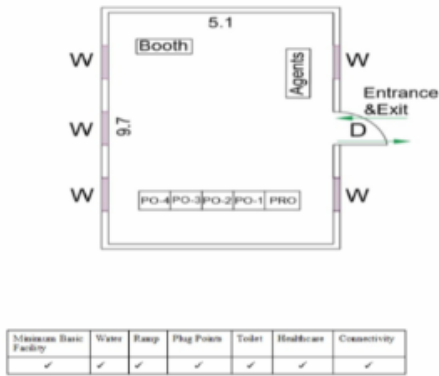

Google Map View

Polling Station Building Front View

Polling Station Front View

Cad View

Key MAP View

1 பெயர் : பிந்து தந்தை பெயர் : பாலசுந்தரம் வீட்டு எண் : 1-35A வயது : 35 பாலினம் : பெண்	RTG1839612 Photo is available	2 பெயர் : ஆண்டளர் கணவர் பெயர் : கண்ணன் வீட்டு எண் : 2 வயது : 85 பாலினம் : பெண்	RTG4447991 Photo is available	3 பெயர் : அருணாசலம் தந்தை பெயர் : சென்னியப்பகவுண்டர் வீட்டு எண் : 2 வயது : 79 பாலினம் : ஆண்	RTG0628339 Photo is available
4 பெயர் : செல்லம்மாள் கணவர் பெயர் : அருணாசலம் வீட்டு எண் : 2 வயது : 78 பாலினம் : பெண்	RTG0628347 Photo is available	5 பெயர் : நாகப்பன் தந்தை பெயர் : ராயப்ப கவுண்டர் வீட்டு எண் : 2a வயது : 78 பாலினம் : ஆண்	RTG1289941 Photo is available	6 பெயர் : ஜெயசுதா கணவர் பெயர் : அனந்தராமன் வீட்டு எண் : 2ஏ/59 வயது : 47 பாலினம் : பெண்	RTG3991064 Photo is available
7 பெயர் : மகேஷ்குமார் தந்தை பெயர் : மாரப்பன் வீட்டு எண் : 2c வயது : 46 பாலினம் : ஆண்	RTG2253797 Photo is available	8 பெயர் : கலைவானி கணவர் பெயர் : மகேஷ்குமார் வீட்டு எண் : 2c வயது : 41 பாலினம் : பெண்	RTG2253888 Photo is available	9 பெயர் : துளசிமணி கணவர் பெயர் : செல்வராஜ் வீட்டு எண் : 3 வயது : 61 பாலினம் : பெண்	RTG4448007 Photo is available
10 பெயர் : செல்வ தந்தை பெயர் : ராஜ் வீட்டு எண் : 3 வயது : 58 பாலினம் : ஆண்	RTG0571646 Photo is available	11 பெயர் : ஷீலாதேவி கணவர் பெயர் : கதிர்வேல் வீட்டு எண் : 3 வயது : 48 பாலினம் : பெண்	RTG1014695 Photo is available	12 பெயர் : விமல்குமார் தந்தை பெயர் : லீலா கிருஷ்ணன் வீட்டு எண் : 3 வயது : 33 பாலினம் : ஆண்	RTG3903341 Photo is available
13 பெயர் : சஞ்சய் க தந்தை பெயர் : கண்ணன் வீட்டு எண் : 3/பி/17 வயது : 29 பாலினம் : ஆண்	RTG4021234 Photo is available	14 பெயர் : காயத்திரி கணவர் பெயர் : தினேஷ் குமார் வீட்டு எண் : 4 வயது : 38 பாலினம் : பெண்	RTG2253896 Photo is available	S 15 பெயர் : ஹரினி தந்தை பெயர் : பாலசுப்பிரமணியம் வீட்டு எண் : 4/ஏ-4 வயது : 26 பாலினம் : பெண்	RTG4021655 Photo is available
16 பெயர் : ஜெகநாதன் தந்தை பெயர் : ராமசாமி வீட்டு எண் : 5/7 வயது : 72 பாலினம் : ஆண்	RTG4600177 Photo is available	17 பெயர் : பானுமதி கணவர் பெயர் : ஜெகநாதன் வீட்டு எண் : 5/7 வயது : 59 பாலினம் : பெண்	RTG4599585 Photo is available	18 பெயர் : சரண்யா தந்தை பெயர் : ஜெகநாதன் வீட்டு எண் : 5/7 வயது : 38 பாலினம் : பெண்	RTG0555193 Photo is available
19 பெயர் : சிந்துமதி தந்தை பெயர் : ஜெகநாதன் வீட்டு எண் : 5/7 வயது : 31 பாலினம் : பெண்	RTG4600409 Photo is available	20 பெயர் : சாய்ராம் தந்தை பெயர் : கோபிநாதன் வீட்டு எண் : 6 வயது : 34 பாலினம் : ஆண்	RTG0801720 Photo is available	21 பெயர் : திவ்யா தந்தை பெயர் : வரதராஜ் வீட்டு எண் : 7 வயது : 30 பாலினம் : ஆண்	RTG1592294 Photo is available
22 பெயர் : சுஜின் கு தந்தை பெயர் : குழந்தைவேல் வீட்டு எண் : 9 வயது : 35 பாலினம் : ஆண்	RTG4737607 Photo is available	23 பெயர் : ஜோதிமணி கணவர் பெயர் : வெங்கிடுபதி வீட்டு எண் : 9ஏ வயது : 58 பாலினம் : பெண்	RTG4018057 Photo is available	24 பெயர் : அருள்ஜோதி கணவர் பெயர் : கண்ணன் வீட்டு எண் : 9-c வயது : 37 பாலினம் : பெண்	RTG1718865 Photo is available
25 பெயர் : ஸ்வேதா தந்தை பெயர் : முரளிதரன் வீட்டு எண் : 10/13 பீ வயது : 21 பாலினம் : பெண்	RTG4796314 Photo is available	26 பெயர் : பரமேஸ்வரன் தந்தை பெயர் : ஆறுமுகம் வீட்டு எண் : 10-A வயது : 54 பாலினம் : ஆண்	RTG0628172 Photo is available	27 பெயர் : தமிழ்செல்வி கணவர் பெயர் : முத்துகுமார் வீட்டு எண் : 11 வயது : 42 பாலினம் : பெண்	RTG1838689 Photo is available
28 பெயர் : காவியா பிரியதர்ஷினி தந்தை பெயர் : செந்தில்குமார் வீட்டு எண் : 11 ஏ 8 வயது : 23 பாலினம் : பெண்	RTG4600961 Photo is available	29 பெயர் : ஹேமாதங்கம் தந்தை பெயர் : நடராஜ் வீட்டு எண் : 12 வயது : 38 பாலினம் : பெண்	RTG0571687 Photo is available	30 பெயர் : சுரேஷ் தந்தை பெயர் : நடராஜ் வீட்டு எண் : 12 வயது : 36 பாலினம் : ஆண்	RTG0571695 Photo is available