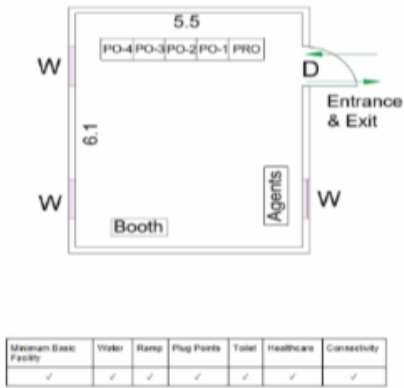

Google Map View

Polling Station Building Front View

Polling Station Front View

Cad View

Key MAP View

1 பெயர் : பெருமாள் தந்தை பெயர்: முத்தையா நாடார் வீட்டு எண் : 2 வயது : 72 பாலினம் : ஆண் Photo is available	RTG0306548	2 பெயர் : சூலேஸ்வரி கணவர் பெயர்: பெருமாள் வீட்டு எண் : 2 வயது : 63 பாலினம் : பெண் Photo is available	RTG0306555	3 பெயர் : முத்து விஜய் தந்தை பெயர்: பெருமாள் வீட்டு எண் : 2 வயது : 45 பாலினம் : ஆண் Photo is available	RTG0306563
4 பெயர் : தனலட்சுமி கணவர் பெயர்: முத்து விஜய் வீட்டு எண் : 2 வயது : 43 பாலினம் : பெண் Photo is available	RTG0575712	5 பெயர் : சாந்த குமார் தந்தை பெயர்: முருகன் வீட்டு எண் : 2 வயது : 40 பாலினம் : ஆண் Photo is available	RTG0306530	6 பெயர் : பரமேஷ்பாண்டியன் தந்தை பெயர்: பாலசுப்ரமணியன் வீட்டு எண் : 3-44 வயது : 30 பாலினம் : ஆண் Photo is available	RTG1671023
7 பெயர் : மோகன் தாஸ் தந்தை பெயர்: நந்த குமார் வீட்டு எண் : 3A வயது : 47 பாலினம் : ஆண் Photo is available	RTG0307157	8 பெயர் : ராஜேந்திரன் தந்தை பெயர்: வெள்ளிங்கிரி வீட்டு எண் : 4 வயது : 52 பாலினம் : ஆண் Photo is available	RTG4048898	9 பெயர் : மகேஷ் தந்தை பெயர்: லோகு வீட்டு எண் : 4 வயது : 49 பாலினம் : ஆண் Photo is available	RTG1142868
10 பெயர் : தேவி கணவர் பெயர்: மகேஷ் வீட்டு எண் : 4 வயது : 42 பாலினம் : பெண் Photo is available	RTG1142876	11 பெயர் : வெள்ளிங்கிரி தந்தை பெயர்: சங்கேகவுண்டர் வீட்டு எண் : 4-1 வயது : 75 பாலினம் : ஆண் Photo is available	JRT2564318	12 பெயர் : பழனியம்மாள் கணவர் பெயர்: வெள்ளிங்கிரி வீட்டு எண் : 4-1 வயது : 65 பாலினம் : பெண் Photo is available	RTG4048906
13 பெயர் : சம்பத்துமார் தந்தை பெயர்: வெள்ளிங்கிரி வீட்டு எண் : 4-1 வயது : 47 பாலினம் : ஆண் Photo is available	JRT1631282	14 பெயர் : கலைவாணி கணவர் பெயர்: முத்துராஜ் வீட்டு எண் : 4/70 வயது : 57 பாலினம் : பெண் Photo is available	RTG4734018	15 பெயர் : ரோஹித் ரா தந்தை பெயர்: ராஜேந்திரன் வீட்டு எண் : 4ஏ வயது : 21 பாலினம் : ஆண் Photo is available	RTG4999421
16 பெயர் : வனிதா மணி தந்தை பெயர்: சம்பத்துமார் வீட்டு எண் : 4B வயது : 40 பாலினம் : ஆண் Photo is available	RTG2343788	17 பெயர் : பிச்சைபிள்ளை மா தந்தை பெயர்: மாரி வீட்டு எண் : 5ஏ வயது : 67 பாலினம் : ஆண் Photo is available	RTG4924957	18 பெயர் : அம்சவள்ளி கணவர் பெயர்: சஸ்வரன் வீட்டு எண் : 5A வயது : 46 பாலினம் : பெண் Photo is available	RTG1671189
19 பெயர் : சாவித்திரி கணவர் பெயர்: வெள்ளிங்கிரி வீட்டு எண் : 8 வயது : 54 பாலினம் : பெண் Photo is available	RTG0911750	20 பெயர் : குமார் தந்தை பெயர்: ராசு வீட்டு எண் : 8 வயது : 41 பாலினம் : ஆண் Photo is available	RTG1369719	21 பெயர் : மரகதம் கணவர் பெயர்: விஸ்வநாதன் வீட்டு எண் : 9-1 வயது : 46 பாலினம் : பெண் Photo is available	JRT4617718
22 பெயர் : விஸ்வநாதன் தந்தை பெயர்: பெரியசாமி வீட்டு எண் : 9-5A வயது : 55 பாலினம் : ஆண் Photo is available	RTG0673137	23 பெயர் : ஜகநாதன் பி வி தந்தை பெயர்: விஸ்வநாதன் விஸ்வநாதன் வீட்டு எண் : 9/5ஏ1 வயது : 25 பாலினம் : ஆண் Photo is available	RTG4557369	24 பெயர் : நித்யா விஸ்வநாதன் தந்தை பெயர்: விஸ்வநாதன் வீட்டு எண் : 9/5ஏ-1 வயது : 21 பாலினம் : பெண் Photo is available	RTG4833208
25 பெயர் : மேரிசெல்வராணி கணவர் பெயர்: தாஸ் வீட்டு எண் : 10-1 வயது : 70 பாலினம் : பெண் Photo is available	JRT4616538	26 பெயர் : நித்யகலா தந்தை பெயர்: ராஜேந்திரன் வீட்டு எண் : 10/25 வயது : 37 பாலினம் : பெண் Photo is available	RTG1369834	27 பெயர் : வேலுமணி கணவர் பெயர்: நடராஜன் வீட்டு எண் : 11 வயது : 75 பாலினம் : பெண் Photo is available	JRT1631605
28 பெயர் : ஞானசிகாமணி தந்தை பெயர்: செல்லப்பன் வீட்டு எண் : 11-5A வயது : 71 பாலினம் : ஆண் Photo is available	RTG1219542	29 பெயர் : அரவிந்த் தந்தை பெயர்: பாரதி வீட்டு எண் : 12 வயது : 30 பாலினம் : ஆண் Photo is available	RTG2286599	30 பெயர் : சரஸ்வதி கணவர் பெயர்: பழனிச்சாமி வீட்டு எண் : 12-1 வயது : 58 பாலினம் : பெண் Photo is available	JRT2564433