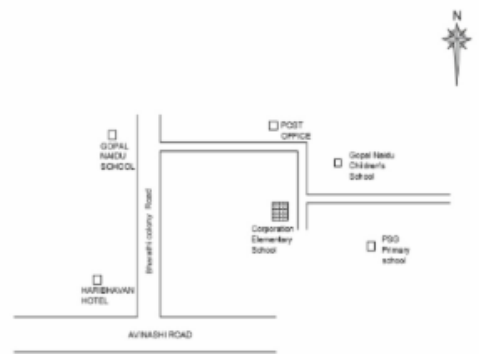

Key MAP View